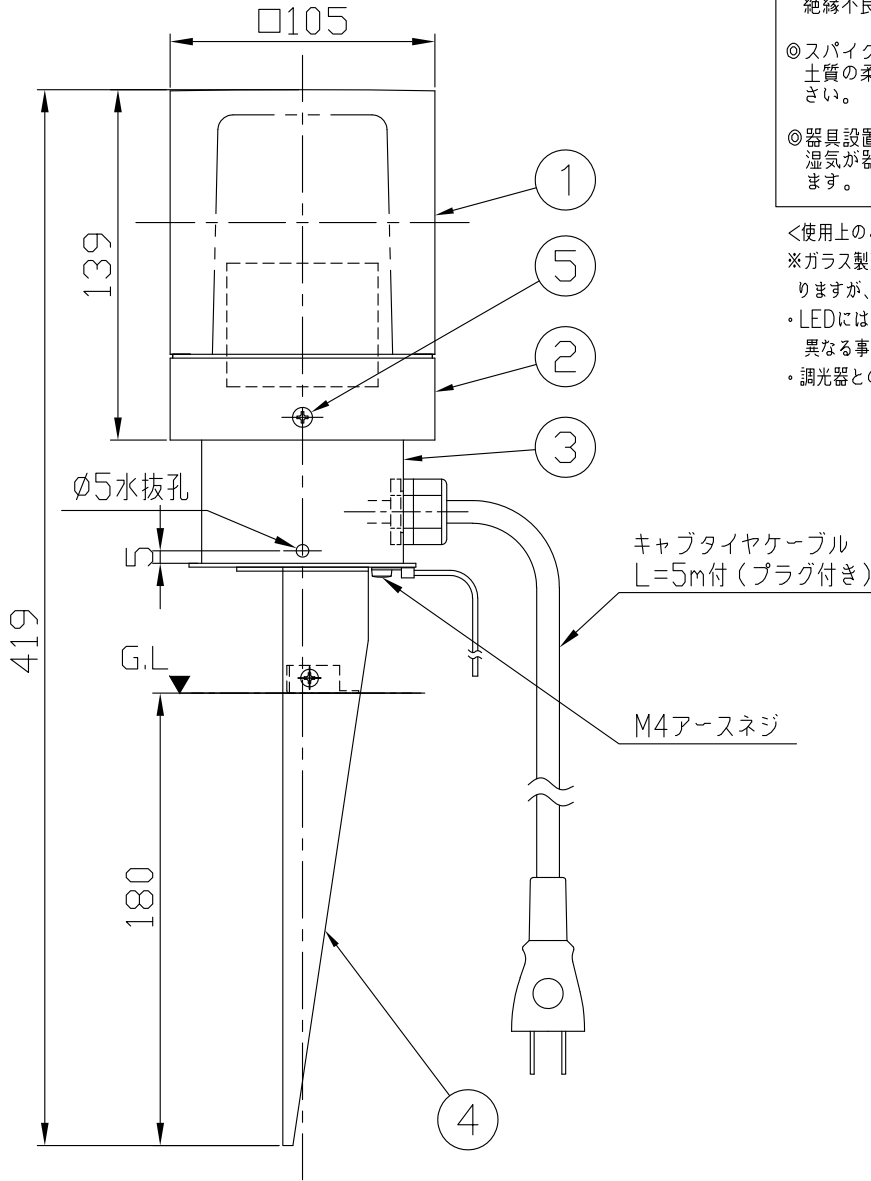

<使用上のご注意>

- ※ガラス製造上、多少の形状のばらつきや、泡の混入があることがありますが、不良ではありません。
- ・LEDにはバラつきがあり同一商品でも発光色、明るさが器具ごとに異なる事がございます。ご了承下さい。
- ・調光器との併用はしないでください。

電源電圧	周波数	入力電流	消費電力
AC100V	50/60Hz	0.14A	7.2W

型番	仕上色	色温度 (K)	演色評価数 (Ra)	定格光束 (lm)	固有エネルギー消費効率 (lm/W)	数量	記号
AD-3260-L	黒色塗装	電球色相当 (2700K)	85	281	39.0	台	
AD-3261-L	ダークシルバー塗装	電球色相当 (2700K)	85	281	39.0	台	

照明器具の消費電力はJIS C 8105-3の試験方法による。

6					特記	防雨型	件名	
5	取付ネジ	SUS M4	2	3260: 黒クロメート, 3261: 生地	器具質量	3.2 kg	光源	LED 7.2W×1 ガーデンライト
4	スパイク	SUS430 t1.6	1	枠外参照			品名	AD-3260-L・AD-3261-L
3	フランジ	SUS430 t1.0	1	枠外参照	検印	製図		
2	本体	SUS430 t1.0	1	枠外参照	福島	開部		
1	グローブ	透明ガラス	1	内面消し				
記号	部品名	材質	数量	仕上			yamada	