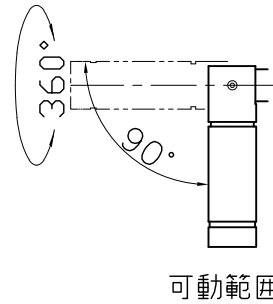

改良の為予告なく一部仕様を変更する場合がありますので御容赦願います。

⚠ 安全に関するご注意

- ◎ 灯具の耐風速は60m/sです。これを超える風速の影響を受ける場所での使用はしないでください。灯具落下の原因となります。
- ◎ 下向取付専用器具です。横向、上向取付けできません。浸水による感電、火災の原因、器具落下の原因となります。
- ◎ 防雨型器具です。浴室等の湿気が多い場所では使えません。絶縁不良による感電、火災の原因となります。

< 適合ポール > : TG-1061 (別売)

< 使用上の注意 >

- 灯具を専用ポール取付以外の特殊用途や特殊環境、塩害地域で使用される場合は、別途御相談ください。
- 被照射面との距離は0.1m以上離してください。
- LEDにはバラつきがあり同一商品でも発光色、明るさが器具ごとに異なる事がございます。ご了承ください。
- 調光される場合は適合調光器具を別途ご確認ください。
- 1回路の最大接続台数は100V時50台までです。
(調光器未接続・定格15A配線器具使用時)
- 保護等級 : IP44

< 調光器適合表 >

メーカー	調光器名称	※インターフェース名称	1回路当たりの最大接続台数
ルートロン	クワッド QS	マルチパワーモジュール および 低負荷容量インターフェイス ※1	20台

※1総負荷容量が10W未満の場合

※2最新情報は山田照明ホームページにてご確認ください。

別売ランプ名	色温度 (K)	演色評価数 (Ra)	定格電圧 (V)	周波数 (Hz)	入力電流 (A)	消費電力 (W)	配光	器具光束 (lm)	固有エネルギー消費効率 (lm/W)
LDR5L-M-E11/D/30/R90 (No.297AM)	電球色 (2700K)	94	100	50/60	0.11	4.8×2	ミディアム (14°)	275×2	57.2
LDR5L-W-E11/D/30/R90 (No.297AW)							ワイド (31°)	239×2	49.7
LDR5L-M-E11/D/30/R90/30K (No.297BM)	電球色 (3000K)						ミディアム (14°)	281×2	58.5
LDR5L-W-E11/D/30/R90/30K (No.297BW)							ワイド (31°)	244×2	50.8
LDR5N-M-E11/D/30/R90 (No.297CM)	昼白色 (5000K)						ミディアム (14°)	306×2	63.7
LDR5N-W-E11/D/30/R90 (No.297CW)							ワイド (31°)	266×2	55.4

照明器具の消費電力はJIS C 8105-3の試験方法による。

記号	部品名	材質	数量	仕上	特記	器具質量	検印	製図	件名
6					防雨型・ポール/ランプ別売 位相調光対応型 (1~100%)	2.2 kg	福島	開部	光源
5	カバー	ガラス	2	クリア	LED 4.8W×2 ポール灯				
4	フード	ADC	2	黒色塗装				品名	
3	灯具	ADC	2	黒色塗装				AN-3266H	
2	アダプター	SUS	2	黒色塗装					
1	支柱	SUS φ50.8	1	黒色塗装					