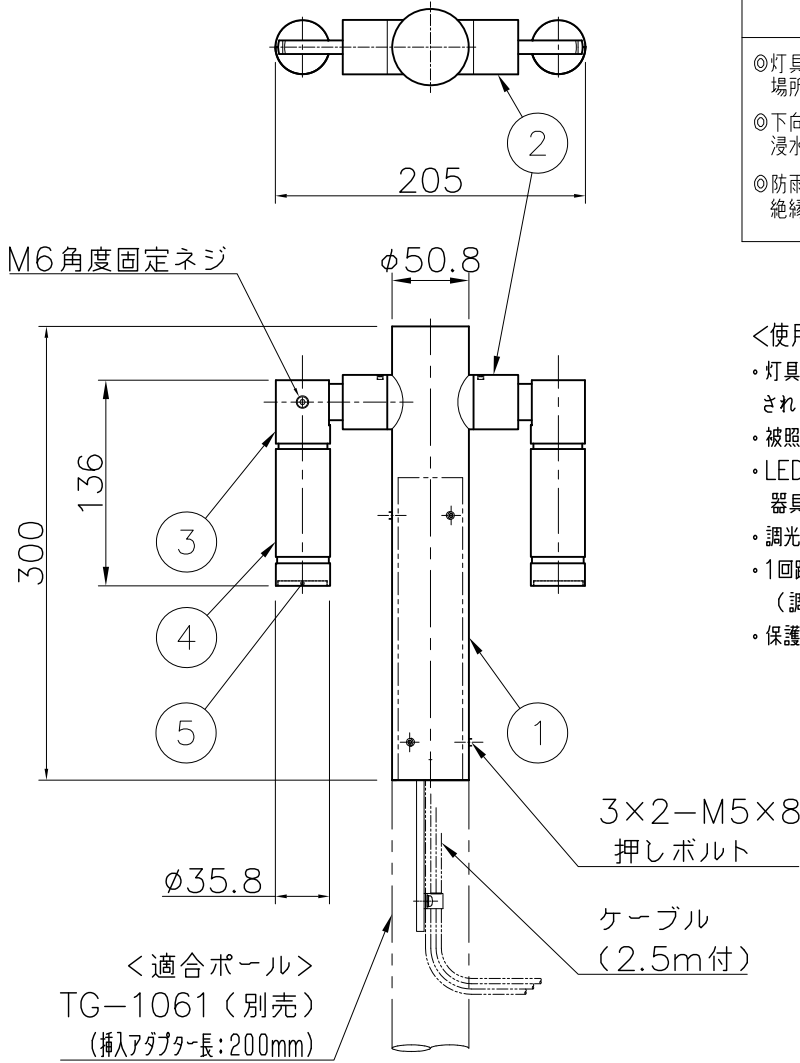

改良の為予告なく一部仕様を変更する場合がありますので御容赦願います。

⚠ 安全に関するご注意

- ◎ 灯具の耐風速は60m/sです。これを超える風速の影響を受ける場所での使用はしないでください。灯具落下の原因となります。
- ◎ 下向取付専用器具です。横向、上向取付けできません。浸水による感電、火災の原因、器具落下の原因となります。
- ◎ 防雨型器具です。浴室等の湿気が多い場所では使えません。絶縁不良による感電、火災の原因となります。

< 適合ポール > : TG-1061 (別売)

< 使用上の注意 >

- 灯具を専用ポール取付以外の特殊用途や特殊環境、塩害地域で使用される場合は、別途御相談ください。
- 被照射面との距離は0.1m以上離してください。
- LEDにはバラつきがあり同一商品でも発光色、明るさが器具ごとに異なる事がございます。ご了承ください。
- 調光される場合は適合調光器具を別途ご確認ください。
- 1回路の最大接続台数は100V時50台までです。
(調光器未接続・定格15A配線器具使用時)
- 保護等級 : IP44

< 調光器適合表 >

メーカー	調光器名称	※インターフェース名称	1回路当たりの最大接続台数
ルートロン	クワッド QS	マルチパワーモジュール および 低負荷容量インターフェイス ※1	20台

※1総負荷容量が10W未満の場合

※2最新情報は山田照明ホームページにてご確認ください。

別売ランプ名	色温度 (K)	演色評価数 (Ra)	定格電圧 (V)	周波数 (Hz)	入力電流 (A)	消費電力 (W)	配光	器具光束 (lm)	固有エネルギー消費効率 (lm/W)
LDR5L-M-E11/D/30/R90 (No.297AM)	電球色 (2700K)	94	100	50/60	0.11	4.8×2	ミディアム (14°)	275×2	57.2
LDR5L-W-E11/D/30/R90 (No.297AW)							ワイド (31°)	239×2	49.7
LDR5L-M-E11/D/30/R90/30K (No.297BM)	電球色 (3000K)						ミディアム (14°)	281×2	58.5
LDR5L-W-E11/D/30/R90/30K (No.297BW)							ワイド (31°)	244×2	50.8
LDR5N-M-E11/D/30/R90 (No.297CM)	昼白色 (5000K)						ミディアム (14°)	306×2	63.7
LDR5N-W-E11/D/30/R90 (No.297CW)							ワイド (31°)	266×2	55.4

照明器具の消費電力はJIS C 8105-3の試験方法による。

記号	部品名	材質	数量	仕上	特記	器具質量	検印	製図	件名
6					防雨型・ポール/ランプ別売 位相調光対応型 (1~100%)	2.2 kg	福島	開部	光源
5	カバー	ガラス	2	クリア	LED 4.8W×2 ポール灯				
4	フード	ADC	2	黒色塗装				品名	
3	灯具	ADC	2	黒色塗装				AN-3266H	
2	アダプター	SUS	2	黒色塗装					
1	支柱	SUS φ50.8	1	黒色塗装					