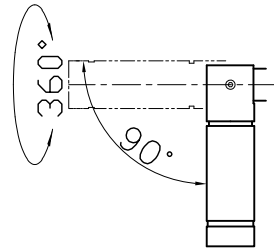

改良の為予告なく一部仕様を変更する場合がありますので御容赦願います。

⚠ 安全に関するご注意

- ◎灯具の耐風速は60m/sです。これを超える風速の影響を受ける場所での使用はしないでください。灯具落下の原因となります。
- ◎下向取付専用器具です。横向、上向取付けできません。浸水による感電、火災の原因、器具落下の原因となります。
- ◎防雨型器具です。浴室等の湿気が多い場所では使えません。絶縁不良による感電、火災の原因となります。

＜適合ポール＞：TG-1061（別売）

＜使用上の注意＞

- ・灯具を専用ポール取付以外の特殊用途や特殊環境、塩害地域でご使用される場合は、別途御相談ください。
- ・被照射面との距離は0.1m以上離してください。
- ・LEDにはバラつきがあり同一商品でも発光色、明るさが器具ごとに異なる事がございます。ご了承ください。
- ・調光される場合は適合調光器具を別途ご確認ください。
- ・1回路の最大接続台数は100V時33台までです。
(調光器未接続・定格15A配線器具使用時)
- ・保護等級：IP44

別売ランプ名	色温度 (K)	演色評価数 (Ra)	定格電圧 (V)	周波数 (Hz)	入力電流 (A)	消費電力 (W)	配光	器具光束 (lm)	固有エネルギー消費効率 (lm/W)
LDR5L-M-E11/D/30/R90 (No.297AM)	電球色 (2700K)	94	100	50/60	0.165	4.8	ミディアム (14°)	275×3	57.2
LDR5L-W-E11/D/30/R90 (No.297AW)							ワイド (31°)	239×3	49.7
LDR5L-M-E11/D/30/R90/30K (No.297BM)	電球色 (3000K)						ミディアム (14°)	281×3	58.5
LDR5L-W-E11/D/30/R90/30K (No.297BW)							ワイド (31°)	244×3	50.8
LDR5N-M-E11/D/30/R90 (No.297CM)	昼白色 (5000K)						ミディアム (14°)	306×3	63.7
LDR5N-W-E11/D/30/R90 (No.297CW)							ワイド (31°)	266×3	55.4