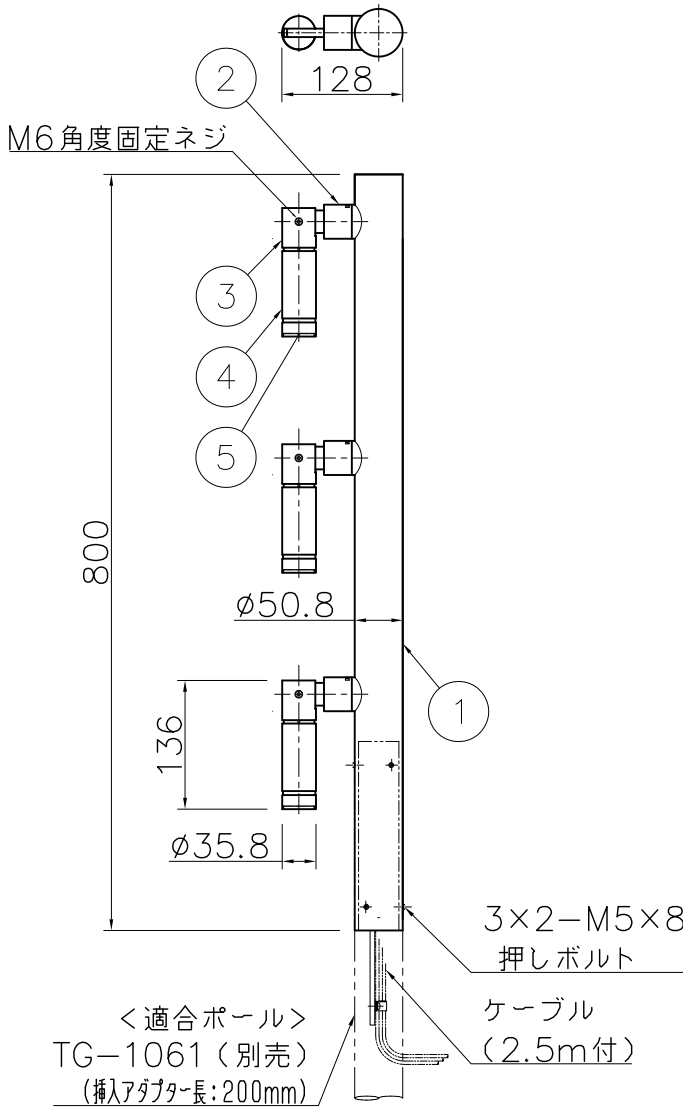

改良の為予告なく一部仕様を変更する場合がありますので御容赦願います。

⚠ 安全に関するご注意

- ◎灯具の耐風速は60m/sです。これを超える風速の影響を受ける場所での使用はしないでください。灯具落下の原因となります。
- ◎下向取付専用器具です。横向、上向取付けできません。浸水による感電、火災の原因、器具落下の原因となります。
- ◎防雨型器具です。浴室等の湿気が多い場所では使えません。絶縁不良による感電、火災の原因となります。

＜適合ポール＞：TG-1061（別売）

＜使用上の注意＞

- ・灯具を専用ポール取付以外の特殊用途や特殊環境、塩害地域でご使用される場合は、別途御相談ください。
- ・被照射面との距離は0.1m以上離してください。
- ・LEDにはバラつきがあり同一商品でも発光色、明るさが器具ごとに異なる事がございます。ご了承ください。
- ・調光される場合は適合調光器具を別途ご確認ください。
- ・1回路の最大接続台数は100V時33台までです。
(調光器未接続・定格15A配線器具使用時)
- ・保護等級：IP44

可動範囲

＜調光器適合表＞

メーカー	調光器名称	※インターフェース名称	1回路当たりの最大接続台数
ルートロン	アラマ71 QS	マルチパワーモジュール および 低負荷容量インターフェイス ※1	20台

※1総負荷容量が10W未満の場合 ※2最新情報は山田照明ホームページにてご確認ください。

＜使用上の注意＞

他の電気機器からの影響による電源電圧の変動によりちらつく事があります。あらかじめ ご了承ください。

別売ランプ名	色温度 (K)	演色評価数 (Ra)	定格電圧 (V)	周波数 (Hz)	入力電流 (A)	消費電力 (W)	配光	器具光束 (lm)	固有エネルギー消費効率 (lm/W)
LDR5L-M-E11/D/30/R90 (No.297AM)	電球色 (2700K)	94	100	50/60	0.165	4.8	ミディアム (14°)	275×3	57.2
LDR5L-W-E11/D/30/R90 (No.297AW)							ワイド (31°)	239×3	49.7
LDR5L-M-E11/D/30/R90/30K (No.297BM)	電球色 (3000K)						ミディアム (14°)	281×3	58.5
LDR5L-W-E11/D/30/R90/30K (No.297BW)							ワイド (31°)	244×3	50.8
LDR5N-M-E11/D/30/R90 (No.297CM)	昼白色 (5000K)						ミディアム (14°)	306×3	63.7
LDR5N-W-E11/D/30/R90 (No.297CW)							ワイド (31°)	266×3	55.4