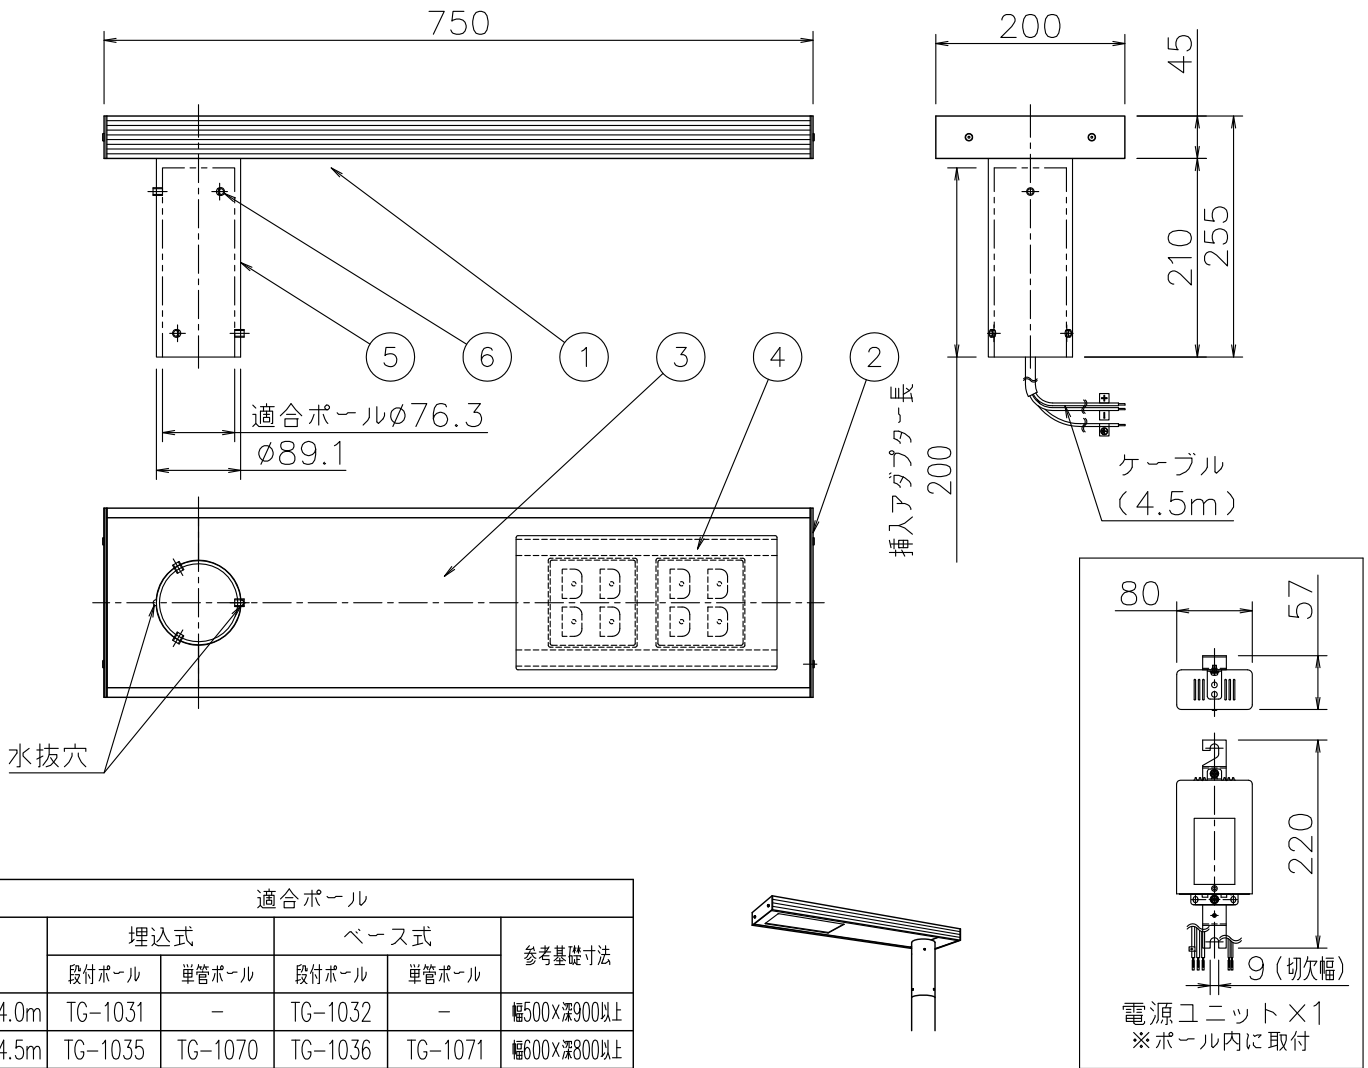

改良の為予告なく一部仕様を変更する場合がありますので御容赦願います。

<使用上の注意>

- 灯具を専用ポール取付以外の特殊用途や特殊環境、塩害地域でご使用される場合は、別途御相談ください。
- 調光器との併用はできません。
- LEDにはバラつきがあり同一商品でも発光色、明るさが器具ごとに異なる事がございます。ご了承下さい。
- 最大接続台数は1回路あたり100V時8台・200V時16台・240V時19台までです。
- 保護等級：IP23

⚠ 安全に関するご注意

- ◎ 灯具の耐風速は60m/sです。これを超える風速の影響を受ける場所での使用はしないでください。灯具落下の原因になります。
- ◎ 下向取付専用器具です。横向、上向取付けできません。浸水による感電、火災の原因、器具落下の原因となります。
- ◎ 防雨型器具です。浴室等の湿気が多い場所では使えません。絶縁不良による感電、火災の原因になります。

適合ポール					参考基礎寸法
	埋込式		ベース式		
	段付ポール	単管ポール	段付ポール	単管ポール	
4.0m	TG-1031	-	TG-1032	-	幅500×深900以上
4.5m	TG-1035	TG-1070	TG-1036	TG-1071	幅600×深800以上

記号	部品名	材質	数量	仕上	特記	器具質量	検印	製図	件名	品名
6	取付ネジ	SUS	2X3	M8 六角穴付押しネジ	ポール別売・防雨型・IP23 電源電圧100~240V	11.2 kg	福島	中村	ランプ	LED 68W×1 前方向配光 ポール灯
5	ホルダー	STK	1	ダークシルバー色塗装					AD-3272H-N/L-B-SSP	
4	カバー	強化ガラス	1	拡散・クリア						
3	下面カバー	SUS	1式	ダークシルバー色塗装						
2	端板	AIP	2	ダークシルバー色塗装						
1	本体	AD	1	ダークシルバー色塗装						