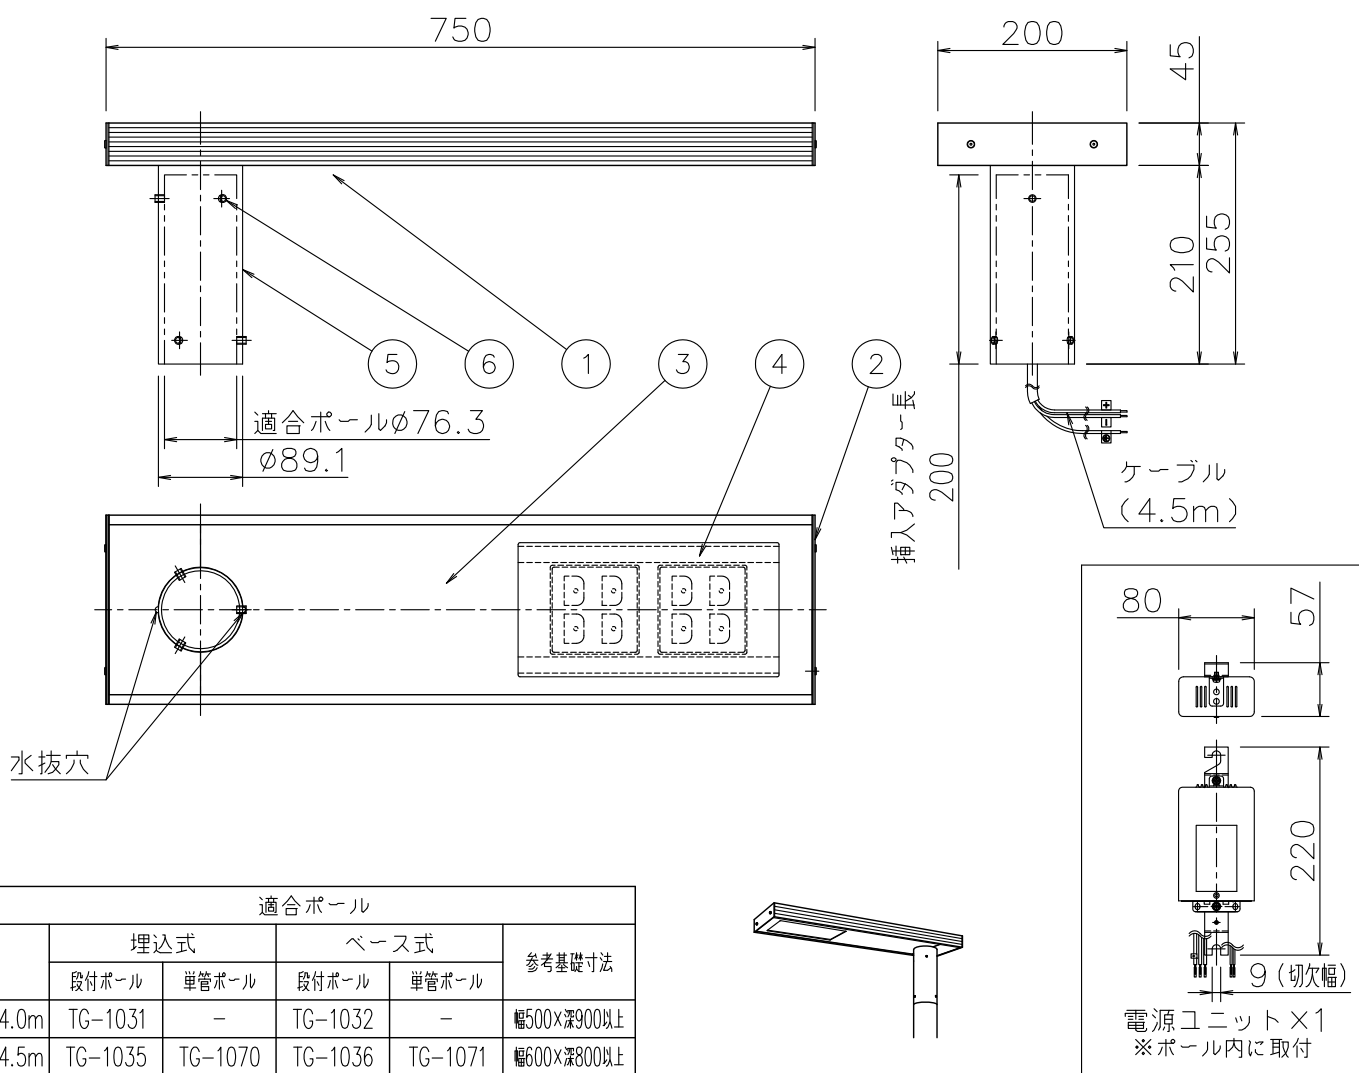

⚠ 安全に関するご注意

- ◎ 灯具の耐風速は60m/sです。これを超える風速の影響を受ける場所での使用はしないでください。灯具落下の原因になります。
- ◎ 下向取付専用器具です。横向、上向取付けできません。浸水による感電、火災の原因、器具落下の原因となります。
- ◎ 防雨型器具です。浴室等の湿気が多い場所では使えません。絶縁不良による感電、火災の原因になります。

適合ポール					参考基礎寸法
	埋込式		ベース式		
	段付ポール	単管ポール	段付ポール	単管ポール	
4.0m	TG-1031	-	TG-1032	-	幅500×深900以上
4.5m	TG-1035	TG-1070	TG-1036	TG-1071	幅600×深800以上

記号	部品名	材質	数量	仕上	特記	器具質量	検印	製図	件名	品名
6	取付ネジ	SUS	2X3	M8 六角穴付押しネジ	ポール別売・防雨型・IP23 電源電圧100~240V	11.2 kg	福島	中村	ランプ	LED 68W×1 前方向配光 ポール灯
5	ホルダー	STK	1	ダークシルバー色塗装					AD-3272H-N/L-B-SSP	
4	カバー	強化ガラス	1	拡散・クリア						
3	下面カバー	SUS	1式	ダークシルバー色塗装						
2	端板	AIP	2	ダークシルバー色塗装						
1	本体	AD	1	ダークシルバー色塗装						