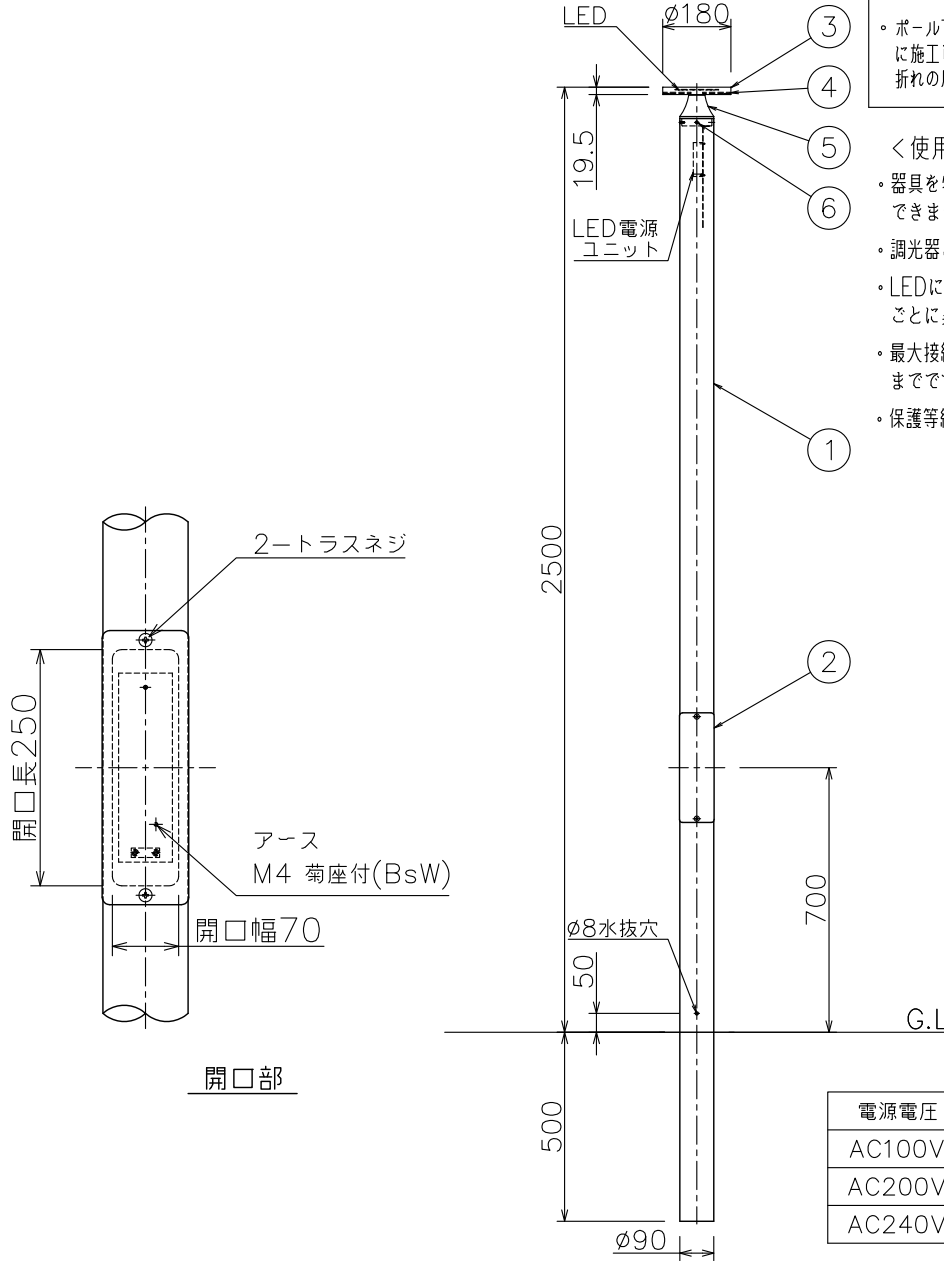

改良の為予告なく一部仕様を変更する場合がありますので御容赦願います。

⚠ 安全に関するご注意

- ・防雨型器具です。浴室等の湿気の高い場所では使えません。絶縁不良による感電火災、及び腐食によるポール折れの原因になります。
- ・ポールは土壌のしっかりした所に設置してください。土質の柔らかい場所の場合は、コンクリート等で埋込部を固定してください。設置に不備があるとポール折れの原因となります。
- ・ポール下部に川砂利等を充填し、湿気がポール内に充満しないように施工してください。絶縁不良による感電及び腐食によるポール折れの原因になります。

<使用上のご注意>

- ・器具を特殊環境（温泉地、塩害地など）でご使用されることは、できません。別途ご相談ください。
- ・調光器との併用はできません。
- ・LEDにはバラつきがあり同一商品でも発光色、明るさが器具ごとに異なる事がございます。ご了承下さい。
- ・最大接続台数は1回路あたり100V時30台(200V時30台)までです。
- ・保護等級：IP23

照射方向
取付ネジ穴部の
位置が前方方向
になります。

電源電圧	周波数	入力電流	消費電力
AC100V	50/60Hz	0.09A	9.3W
AC200V		0.05A	
AC240V		0.05A	

型番	色温度 (K)	演色評価数 (Ra)	定格光束 (lm)	固有エネルギー消費効率 (lm/W)	数量	記号
AD-3313-L	電球色相当(3000K)	83	747	80.3	台	

記号	部品名	材質	数量	仕上	特記	防雨型 電源電圧100~240V	件名
6	取付ネジ	SUS M4	4	皿ネジ (90°×4箇所)	器具重量	8.2 kg	ランプ
5	支柱	SUS	1	ダークグレーメタリック塗装			LED 9.3W×1
4	カバー	アクリル	1	クリアーマット仕上	検印	製図	品名
3	本体	SUS	1	ダークグレーメタリック塗装	福島	中村	AD-3313-L
2	蓋	AIP	1	ダークグレーメタリック塗装			
1	ポール	AD	1	ダークグレーメタリック塗装			