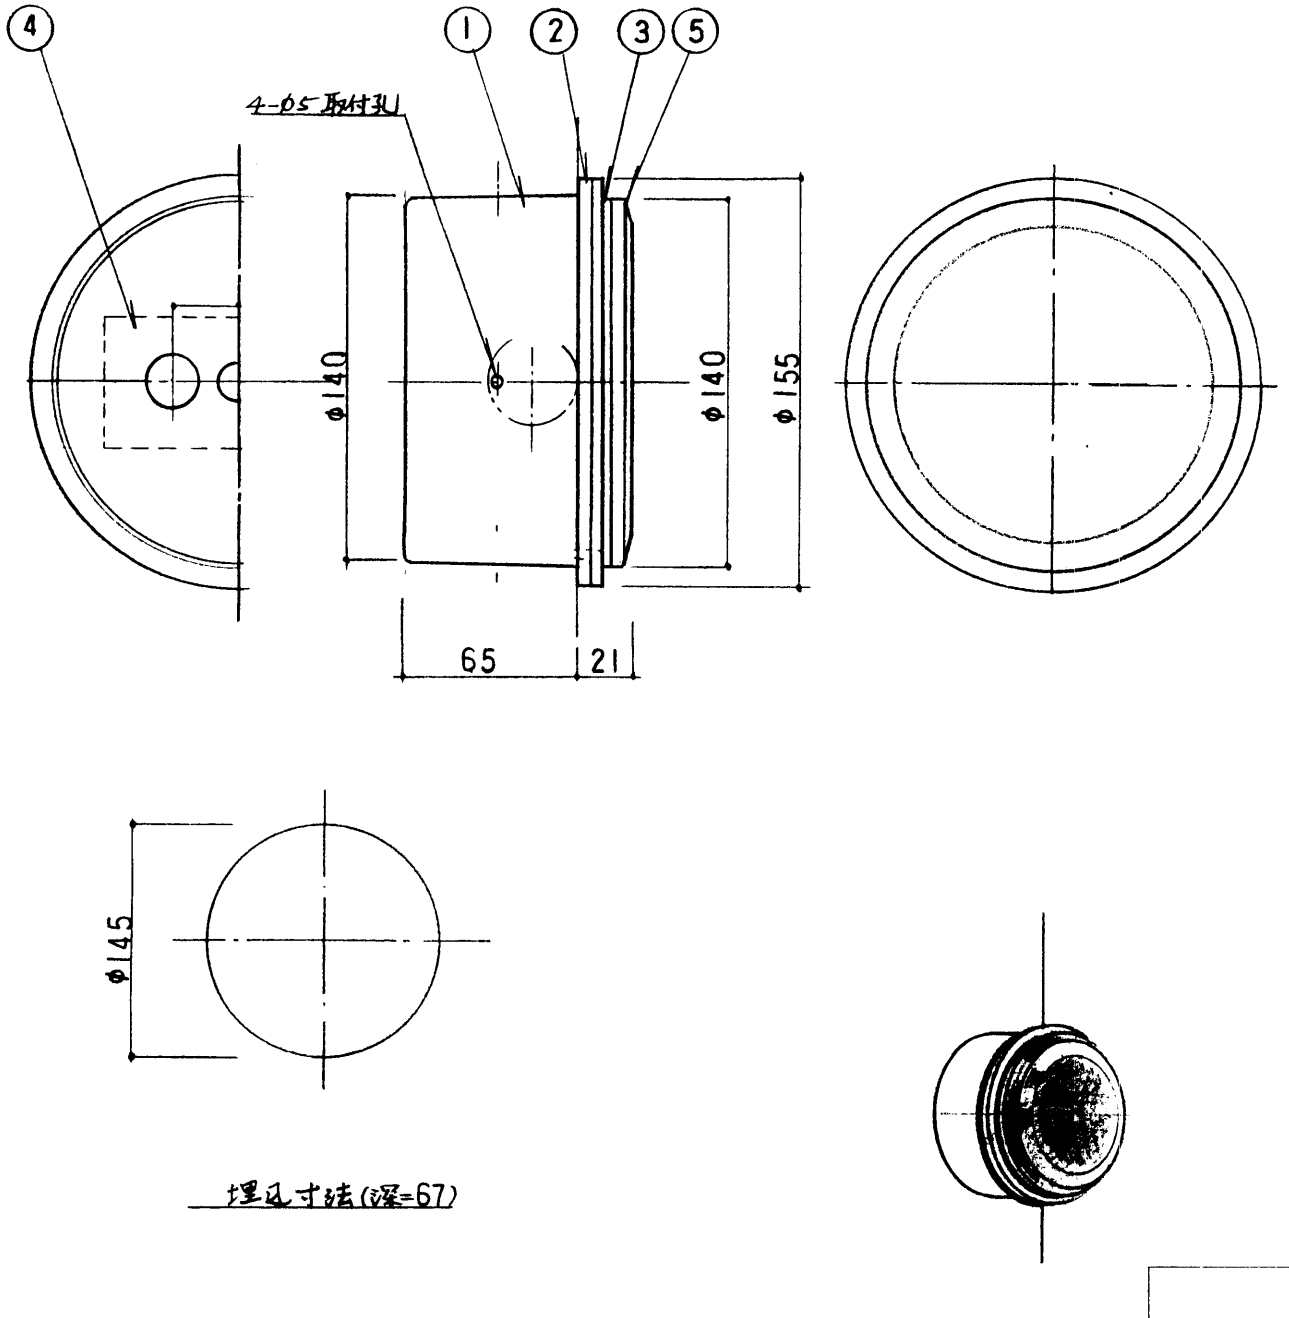

改良のため予告なく1部仕様を変更する場合がありますので御容赦願います。

埋込寸法(深=67)

6					特記	防雨	件名
5	カバー	硬質ガラス	1	透明+消光	器具重量	1.5 kg	品名 E17≡球25 <sup>v</sup> x1 埋込灯
4	反射板	ALPウレタン	1	白色塗装	検印	製図	品番 AI-4092
3	パッキン	EPR	1	黒色	杉田原沢	山田照明	
2	パッキン	CR-t5.0	1	黒色単気孔			
1	本体	Ac	1	黒色アクリル樹脂塗装			
記号	部品名	材質	数量	仕上			