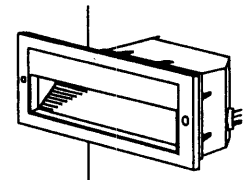

改良のため予告なく1部仕様を変更する場合がありますので御容赦願います。

△安全に関するご注意

- ・防雨型器具です。
浴室などの湿気が多い場所では使用しないでください。
絶縁不良による感電・火災の原因となります。
- ・壁面埋込専用器具です。
指定外取付け、および冠水する恐れのある場所には取付ないでください。
落下・絶縁不良による感電・火災の原因となります。
- ・埋込ボックスが必要です。
専用埋込ボックス(TG-181別売品)をあらかじめ施工してください。
- ・本体と仕上げしろの間は防水シール剤で防水処理をしてください。
- ・必ず排水処理管工事を行ってください。
水がたまり、感電・火災の原因となります。

＜使用上のご注意＞

- ・調光器との併用はしないでください。

横付専用型

6	安定器		1	100V	Hz	特記	防雨 壁埋込専用型	件名	壁面埋込灯 GX10q FPL 9W×1 (蛍光色)
5	反射板	Alp	1	リブ入り・白色塗装	器具 重量				
4	取付ネジ	SUS	2	黒色塗装		検印	製図	品番	
3	カバー	ガラスφ5.0	1	強化・クリアー	佐藤久				
2	フレーム	AC	1	黒色塗装		yamada			
1	本体	ADC	1	白色塗装					
部番	部品名	材質	数量	仕上					