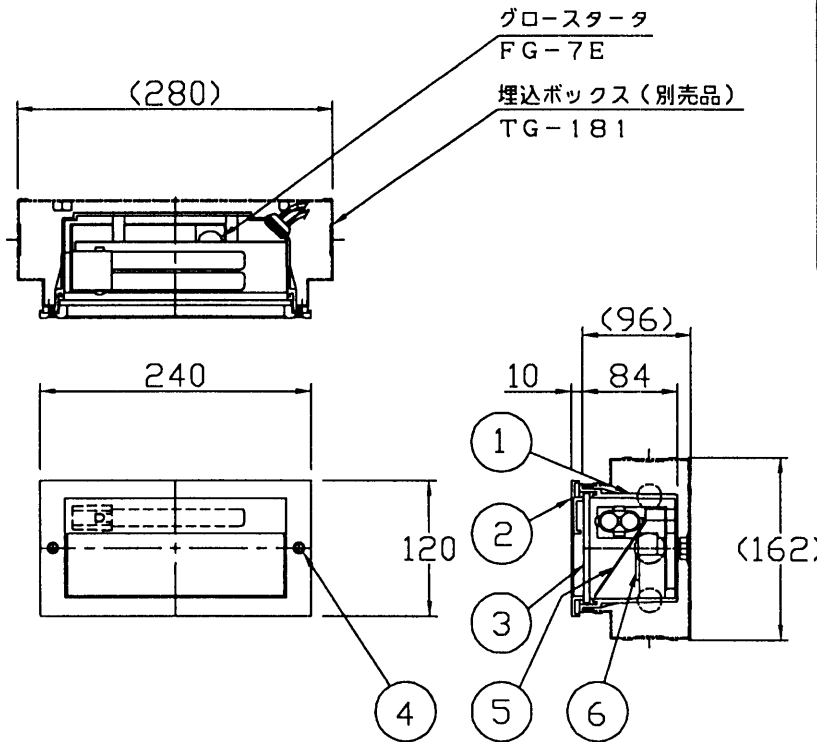

改良のため予告なく1部仕様を変更する場合がありますので御容赦願います。

△安全に関するご注意

- ・防雨型器具です。
浴室などの湿気が多い場所では使用しないでください。
絶縁不良による感電・火災の原因となります。
- ・壁面埋込専用器具です。
指定外取付け、および冠水する恐れのある場所には取付ないでください。
落下・絶縁不良による感電・火災の原因となります。
- ・埋込ボックスが必要です。
専用埋込ボックス(TG-181別売品)をあらかじめ施工してください。
- ・本体と仕上げしろの間は防水シール剤で防水処理をしてください。
- ・必ず排水処理管工事を行ってください。
水がたまり、感電・火災の原因となります。

＜使用上のご注意＞

- ・調光器との併用はしないでください。

横付専用型

6	安定器		1	100V	Hz	特記	防雨 壁埋込専用型	件名	壁面埋込灯 GX10q FPL 9W×1 (蛍光色)
5	反射板	Alp	1	リブ入り・白色塗装	器具 重量				
4	取付ネジ	SUS	2	黒色塗装		検印	製図	品番	
3	カバー	ガラスφ5.0	1	強化・クリアー	佐藤久				
2	フレーム	AC	1	黒色塗装		yamada			
1	本体	ADC	1	白色塗装					
部番	部品名	材質	数量	仕上					