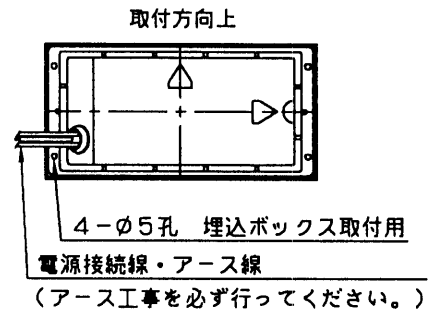

改良のため予告なく1部仕様を変更する場合がありますので御容赦願います。

△安全に関するご注意

- ・防雨型器具です。
  浴室などの湿気が多い場所では使用しないでください。
  絶縁不良による感電・火災の原因となります。
- ・壁面埋込専用器具です。
  指定外取付け、および冠水する恐れのある場所には取付ないでください。
  落下・絶縁不良による感電・火災の原因となります。
- ・埋込ボックスが必要です。
  専用埋込ボックス(TG-181別売品)をあらかじめ施工してください。
- ・本体と仕上げしろの間は防水シール剤で防水処理をしてください。
- ・必ず排水処理管工事を行ってください。
  水がたまり、感電・火災の原因となります。

＜使用上のご注意＞

- ・調光器との併用はしないでください。

横付専用型

6	安定器		1	100V	Hz	特記	防雨 壁埋込専用型	件名	壁面埋込灯 GX10q FPL 9W×1 (蛍光色)		
5	反射板	Alp	1	リブ入り・白色塗装	器具 重量					1.7 kg	品名
4	取付ネジ	SUS	2	黒色塗装		検印	製図	品番			
3	カバー	ガラスφ5.0	1	強化・クリアー	佐藤久					関根	AF-4837
2	フレーム	AC	1	黒色塗装		yamada					
1	本体	ADC	1	白色塗装							
部番	部品名	材質	数量	仕上