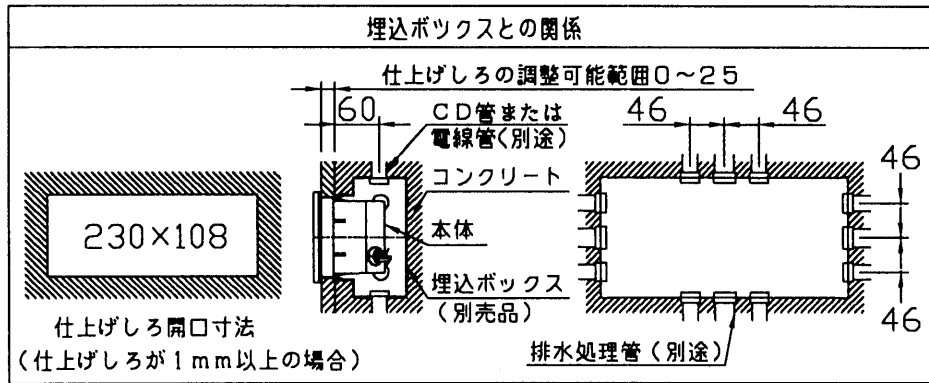

改良のため予告なく1部仕様を変更する場合がありますので御容赦願います。

△安全に関するご注意

- ・防雨型器具です。
  浴室などの湿気が多い場所では使用しないでください。
  絶縁不良による感電・火災の原因となります。
- ・壁面埋込専用器具です。
  指定外取付け、および冠水する恐れのある場所には取付ないでください。
  落下・絶縁不良による感電・火災の原因となります。
- ・埋込ボックスが必要です。
  専用埋込ボックス(TG-181別売品)をあらかじめ施工してください。
- ・本体と仕上げしろの間は防水シール剤で防水処理をしてください。
- ・必ず排水処理管工事を行ってください。
  水がたまり、感電・火災の原因となります。

＜使用上のご注意＞

- ・調光器との併用はしないでください。

横付専用型

6	安定器		1	100V	Hz	特記	防雨 壁埋込専用型	件名	壁面埋込灯 GX10q FPL 9W×1 (蛍光色)		
5	反射板	Alp	1	リブ入り・白色塗装	器具 重量					1.7 kg	品名
4	取付ネジ	SUS	2	黒色塗装		検印	製図	品番			
3	カバー	ガラスφ5.0	1	強化・クリアー	佐藤久					関根	AF-4837
2	フレーム	AC	1	黒色塗装		yamada					
1	本体	ADC	1	白色塗装							
部番	部品名	材質	数量	仕上