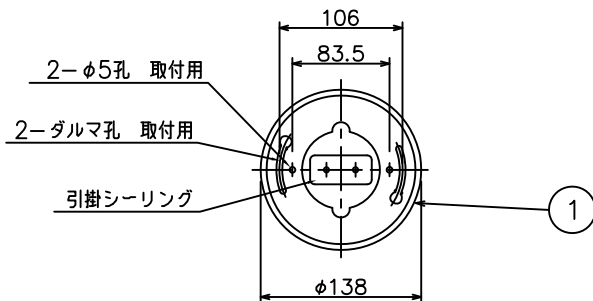

品名	色温度 (K)	演色評価数 (Ra)	定格電圧 (V)	周波数 (Hz)	入力電流 (A)	消費電力 (W)	定格光束 (lm)	図柄エネルギー消費効率 (lm/W)
CD-4276-L	電球色相当 (2700K)	80	100	50/60	0.78	46.8	4068	87.0

※ガラスの製法上、寸法、重量は多少異なる場合があります。

H28.04 ランプ及び器具仕様変更
H26.03 ランプ仕様変更

記号	部品名	材質	数量	仕上	特記	取付簡易型	件名
6							
5	グローブ	乳白ガラス	6	消シ	器具重量	4.7 kg	ランプ
4	ソケットリング	SPC	6	ニッケルメッキ			E26 LED電球 7.8W (電球色) ×6 直付灯
3	アーム	STKM	6	クロームメッキ	検印	製国	品名
2	フランジ	SPC t1.0	1	クロームメッキ			CD-4276-L
1	取付板	SPC t1.0	1	ユニクロ	福島	片山	