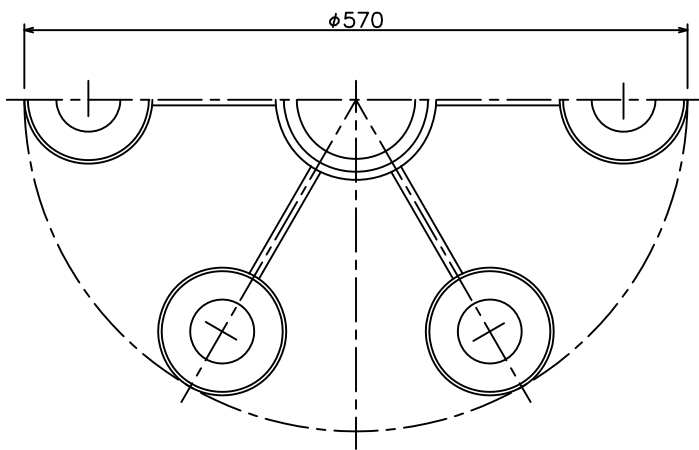

品名	色温度 (K)	演色評価数 (Ra)	定格電圧 (V)	周波数 (Hz)	入力電流 (A)	消費電力 (W)	定格光束 (lm)	図柄エネルギー消費効率 (lm/W)
CD-4276-L	電球色相当 (2700K)	80	100	50/60	0.78	46.8	4068	87.0

※ガラスの製法上、寸法、重量は多少異なる場合があります。

H28.04 ランプ及び器具仕様変更
H26.03 ランプ仕様変更

記号	部品名	材質	数量	仕上	特記	取付簡易型	件名
6							
5	グローブ	乳白ガラス	6	消シ	器具重量	4.7 kg	ランプ
4	ソケットリング	SPC	6	ニッケルメッキ			E26 LED電球 7.8W (電球色) ×6 直付灯
3	アーム	STKM	6	クロームメッキ	検印	製国	品名
2	フランジ	SPC t1.0	1	クロームメッキ			CD-4276-L
1	取付板	SPC t1.0	1	ユニクロ	福島	片山	