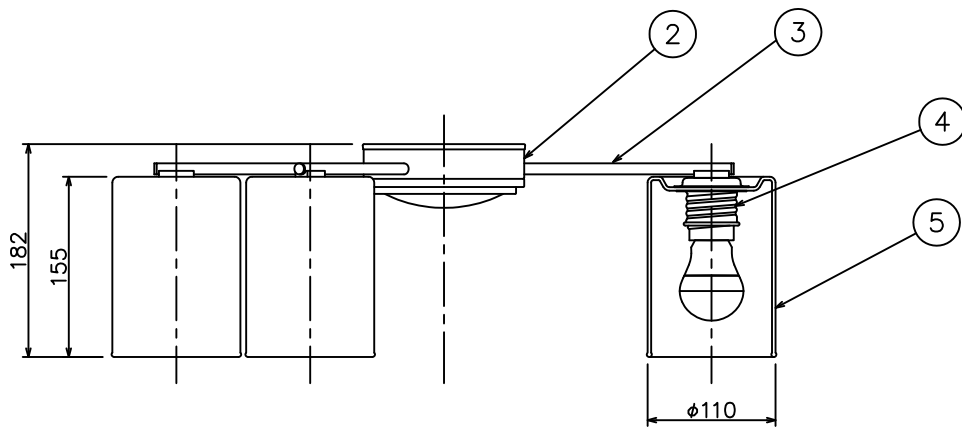

品名	色温度 (K)	演色評価数 (Ra)	定格電圧 (V)	周波数 (Hz)	入力電流 (A)	消費電力 (W)	定格光束 (lm)	図柄エネルギー消費効率 (lm/W)
CD-4276-L	電球色相当 (2700K)	80	100	50/60	0.78	46.8	4068	87.0

※ガラスの製法上、寸法、重量は多少異なる場合があります。

H28.04 ランプ及び器具仕様変更
H26.03 ランプ仕様変更

記号	部品名	材質	数量	仕上	特記	取付簡易型	件名
6							
5	グローブ	乳白ガラス	6	消シ	器具重量	4.7 kg	ランプ
4	ソケットリング	SPC	6	ニッケルメッキ			E26 LED電球 7.8W (電球色) ×6 直付灯
3	アーム	STKM	6	クロームメッキ	検印	製国	品名
2	フランジ	SPC t1.0	1	クロームメッキ			CD-4276-L
1	取付板	SPC t1.0	1	ユニクロ	福島	片山	