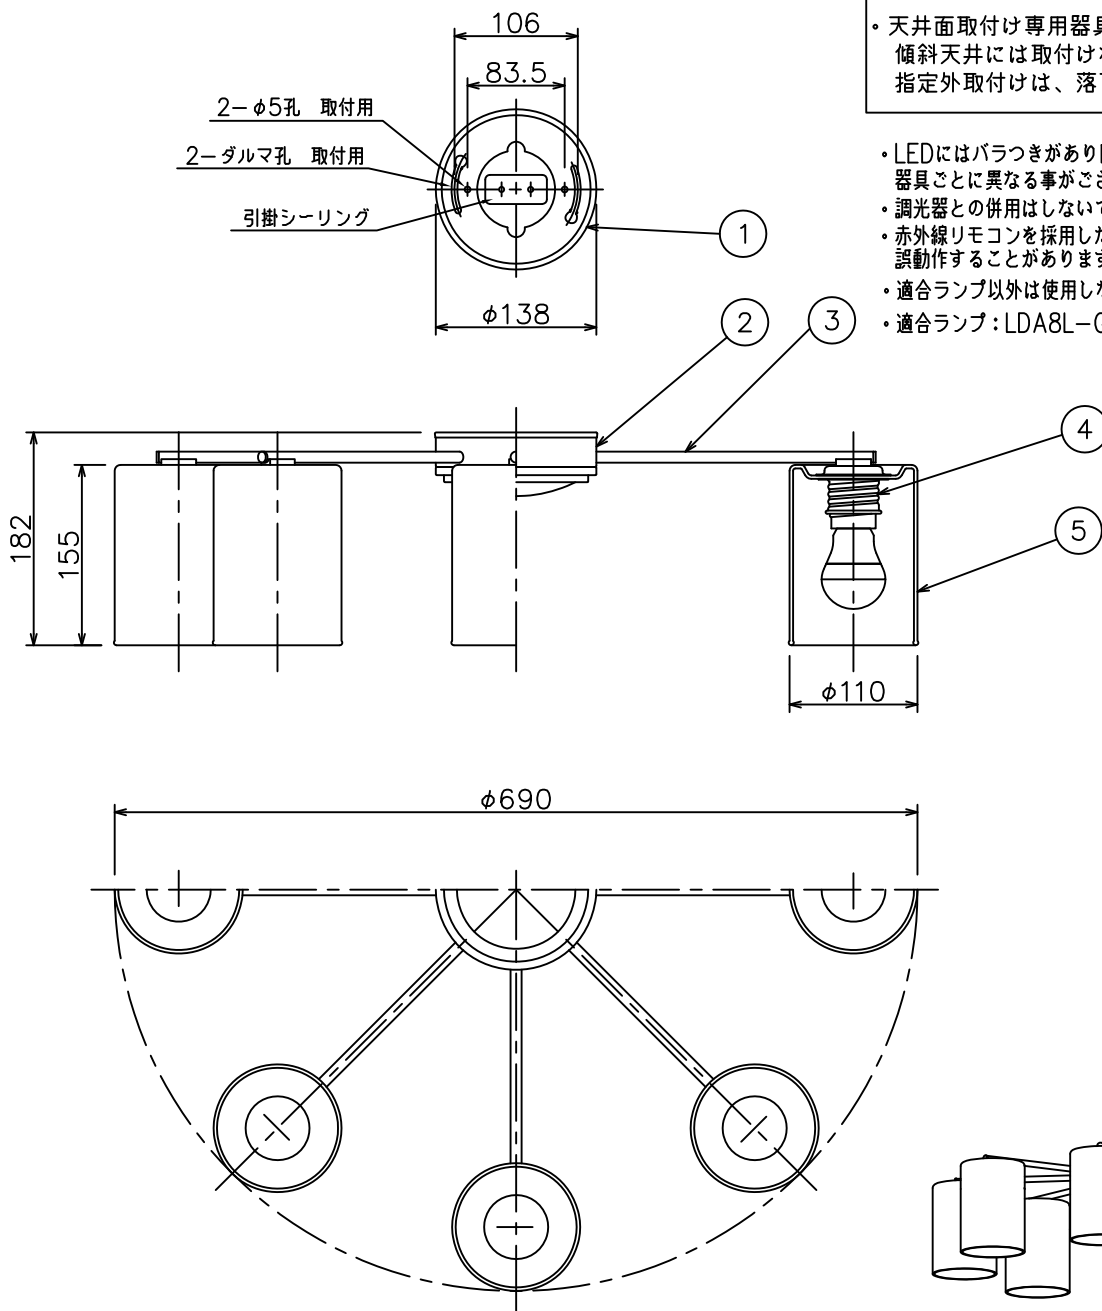

改良の為予告なく1部仕様を変更する場合がありますので御容赦願います。

安全に関するご注意

- 一般屋内用器具です。
  屋外や水気、湿気のある所では使用しないでください。
  絶縁不良による感電の原因となります。
- 天井面取付け専用器具です。
  傾斜天井には取付けないでください。
  指定外取付けは、落下の原因となります。

- LEDにはバラつきがあり同一商品でも発光色、明るさが器具ごとに異なる事がございます。ご了承下さい。
- 調光器との併用はしないでください。
- 赤外線リモコンを採用したテレビなどの近くで点灯すると誤動作することがあります。
- 適合ランプ以外は使用しないでください。
- 適合ランプ：LDA8L-G-K/60W（東芝）

品名	色温度(K)	演色評価数(Ra)	定格電圧(V)	周波数(Hz)	入力電流(A)	消費電力(W)	定格光束(lm)	図柄エネルギー消費効率(lm/W)
CD-4277-L	電球色相当(2700K)	80	100	50/60	1.04	62.4	5424	87.0

※ガラスの製法上、寸法、重量は多少異なる場合があります。

H28.04 ランプ及び器具仕様変更
H26.03 ランプ仕様変更

記号	部品名	材質	数量	仕上	特記	取付簡易型	件名
6							
5	グローブ	乳白ガラス	8	消シ	器具重量	6.3 kg	ランプ
4	ソケットリング	SPC	8	ニッケルメッキ			E26 LED電球 7.8W(電球色)×8 直付灯
3	アーム	STKM	8	クロームメッキ	検印	製国	品名
2	フランジ	SPC t1.0	1	クロームメッキ	福島	片山	CD-4277-L
1	取付板	SPC t1.0	1	ユニクロ