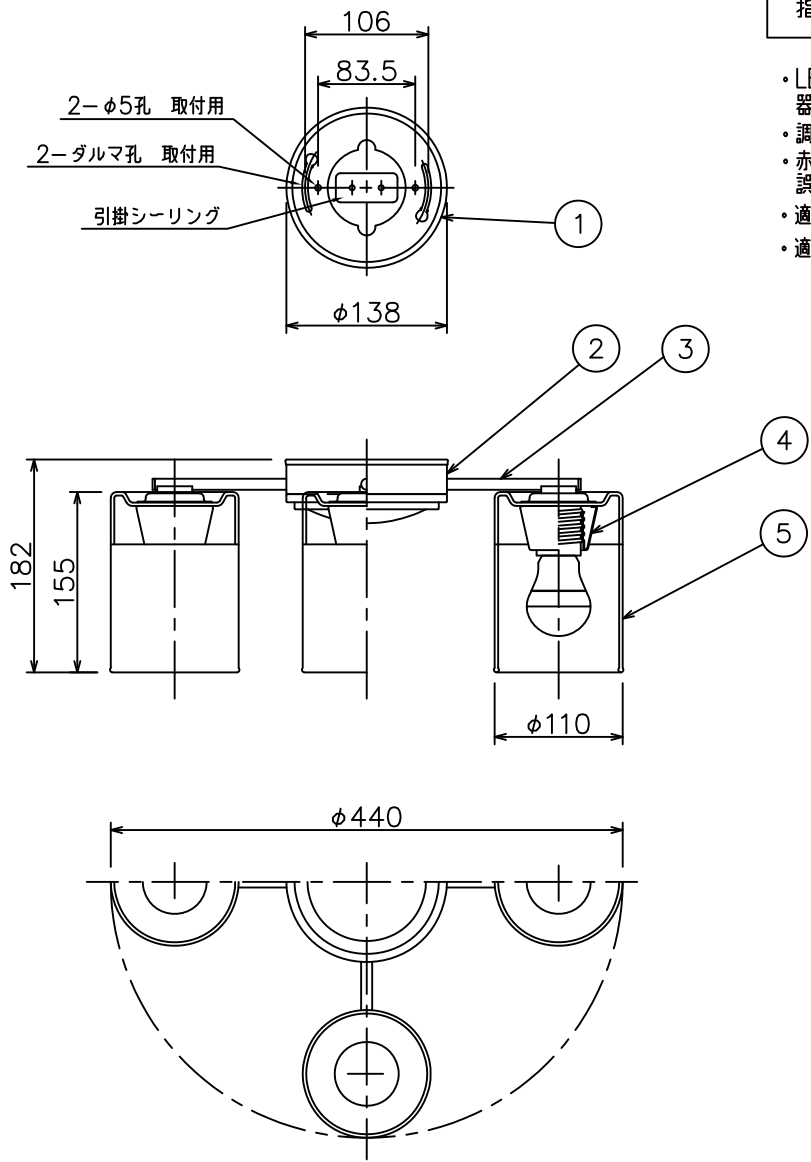

改良の為予告なく1部仕様を変更する場合がありますので御容赦願います。

△ 安全に関するご注意

- 一般屋内用器具です。
  屋外や水気、湿気のある所では使用しないでください。
  絶縁不良による感電の原因となります。
- 天井面取付け専用器具です。
  傾斜天井には取付けないでください。
  指定外取付けは、落下の原因となります。

- LEDにはバラつきがあり同一商品でも発光色、明るさが器具ごとに異なる事がございます。ご了承下さい。
- 調光器との併用はしないでください。
- 赤外線リモコンを採用したテレビなどの近くで点灯すると誤動作することがあります。
- 適合ランプ以外は使用しないでください。
- 適合ランプ：LDA8L-G-K/60W（東芝）

品名	色温度 (K)	演色評価数 (Ra)	定格電圧 (V)	周波数 (Hz)	入力電流 (A)	消費電力 (W)	定格光束 (lm)	図柄エネルギー消費効率 (lm/W)
CD-4278-L	電球色相当 (2700K)	80	100	50/60	0.52	31.2	2948	94.5

※ガラスの製法上、寸法、重量は多少異なる場合があります。

H28.04 ランプ及び器具仕様変更
H26.03 ランプ仕様変更

記号	部品名	材質	数量	仕上	特記	取付簡易型	件名	
6								
5	グローブ	透明ガラス	4	一部消シ	器具重量	3.3 kg	ランプ	
4	ソケットリング	SPC t0.8	4	クロームメッキ			E26 LED電球 7.8W (電球色) x4 直付灯	
3	アーム	STKM	4	クロームメッキ	検印	製国	品名	
2	フランジ	SPC t1.0	1	クロームメッキ	福島	片山	CD-4278-L	
1	取付板	SPC t1.0	1	ユニクロ