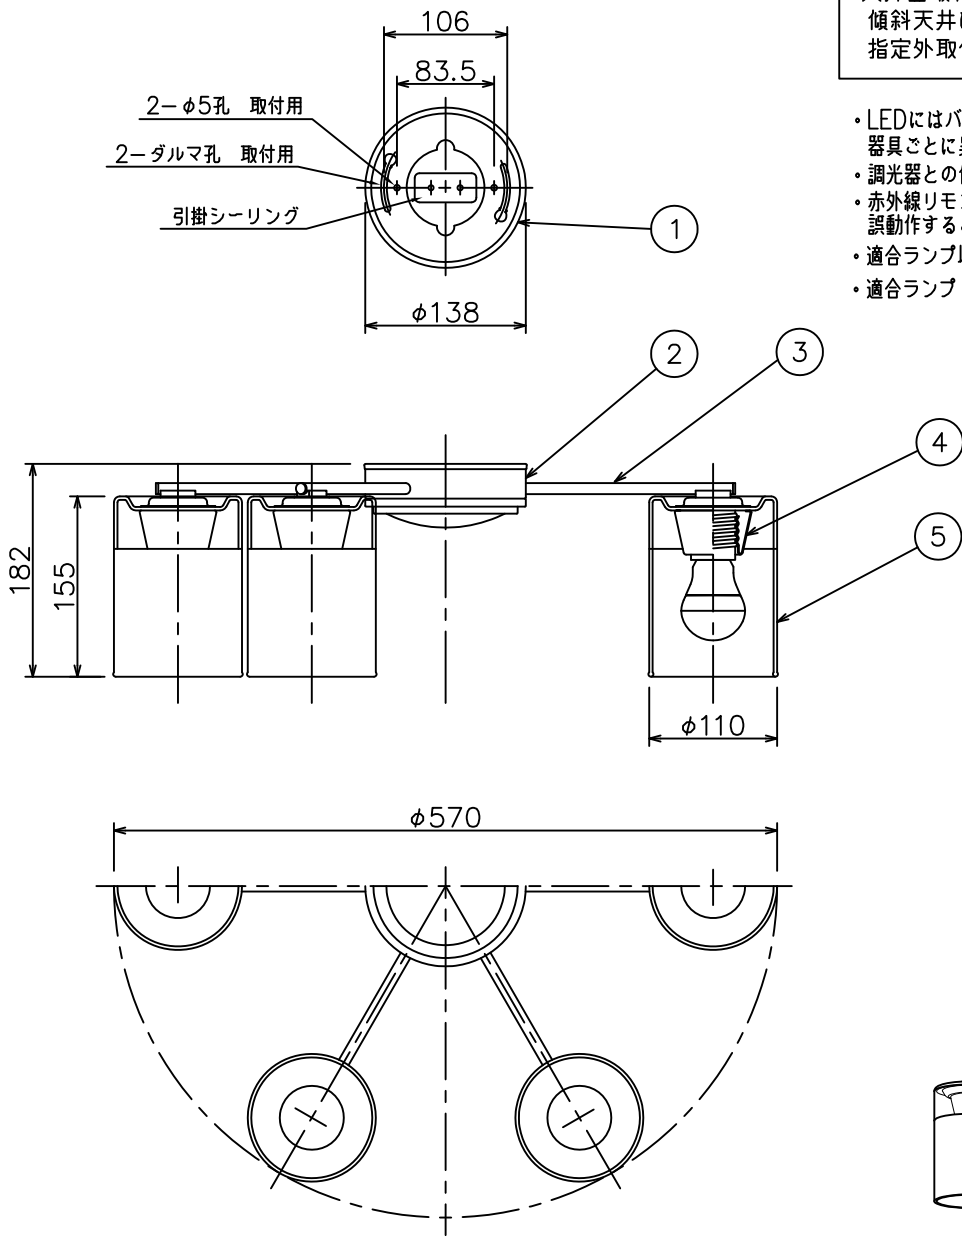

品名	色温度 (K)	演色評価数 (Ra)	定格電圧 (V)	周波数 (Hz)	入力電流 (A)	消費電力 (W)	定格光束 (lm)	図柄エネルギー消費効率 (lm/W)
CD-4279-L	電球色相当 (2700K)	80	100	50/60	0.78	46.8	4422	94.5

※ガラスの製法上、寸法、重量は多少異なる場合があります。

H28.04 ランプ及び器具仕様変更
H26.03 ランプ仕様変更

記号	部品名	材質	数量	仕上	特記	取付簡易型	件名
6							ランプ
5	グローブ	透明ガラス	6	一部消シ	器具重量	5.1 kg	E26 LED電球 7.8W (電球色) x6 直付灯
4	ソケットリング	SPC t0.8	6	クロームメッキ			品名
3	アーム	STKM	6	クロームメッキ	検印	製国	
2	フランジ	SPC t1.0	1	クロームメッキ	福島	片山	yamada
1	取付板	SPC t1.0	1	ユニクロ			