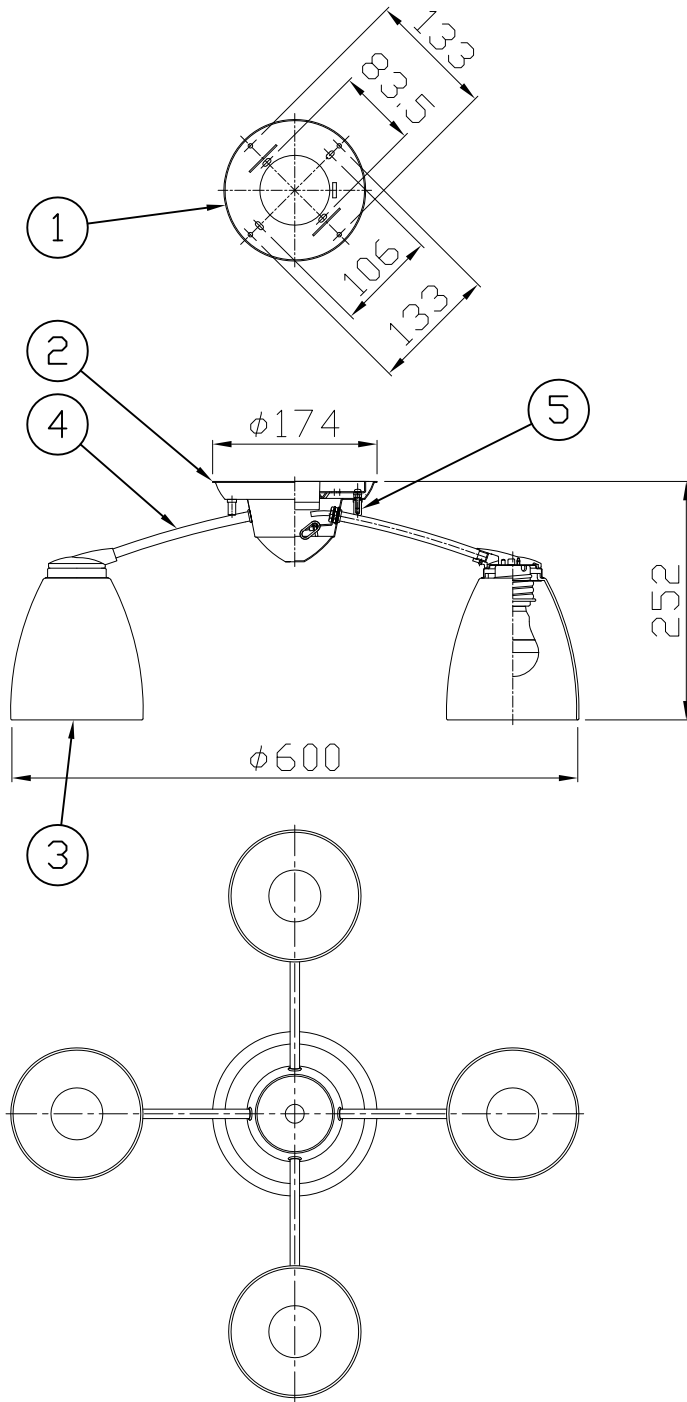

改良のため予告なく1部仕様を変更する場合がありますので御容赦願います。

▲安全に関するご注意

- ・一般屋内用器具です。
  屋外や水気、湿気のある所では使用しないでください。
  絶縁不良による感電、火災の原因となります。
- ・天井面取付け専用型の器具です。
  傾斜天井には取付けないでください。
  指定外取付けは、落下の原因となります。

＜使用上のご注意＞

- ・LEDにはバラつきがあり同一ランプでも発光色、明るさが器具ごとに異なる場合がございます。ご了承下さい。
- ・調光器との併用はしないでください。
- ・赤外線リモコンを採用したテレビなどの近くで点灯すると、誤動作することがあります。
- ・適合ランプ以外は使用しないでください。
- ・適合ランプ LDA8L-G/60W (東芝製)