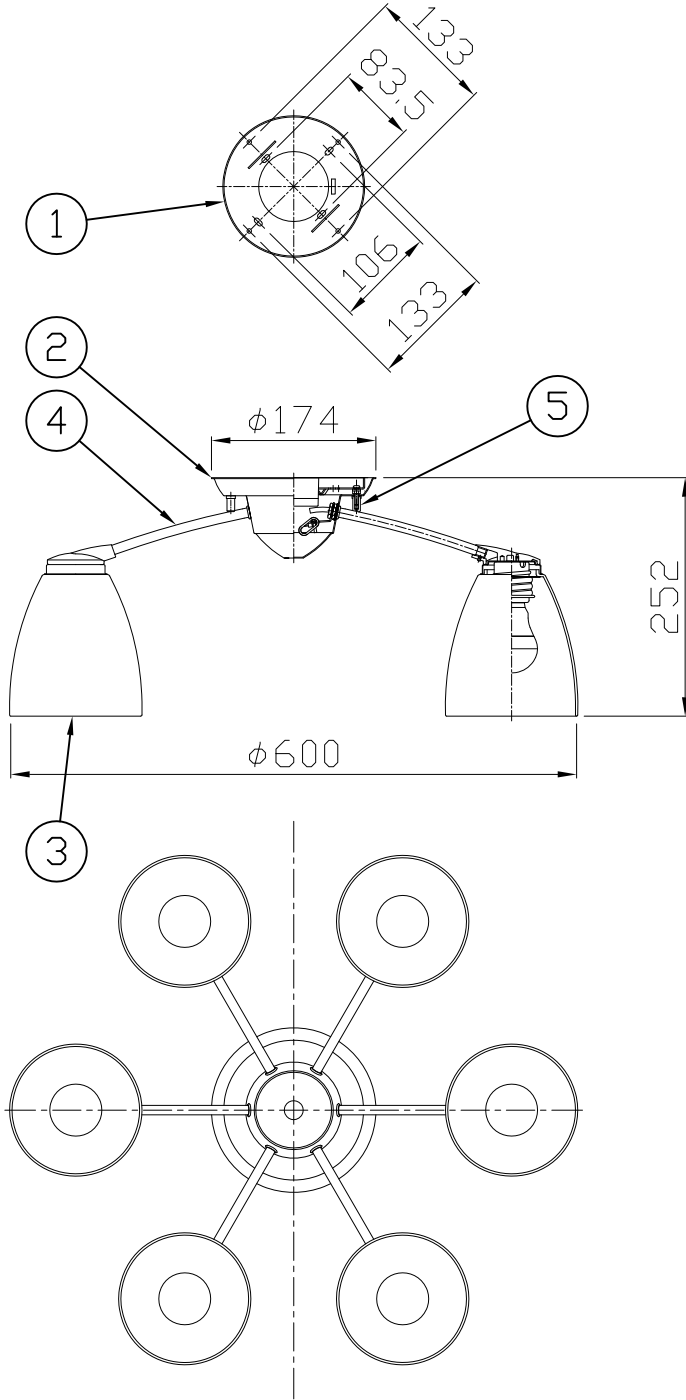

改良のため予告なく1部仕様を変更する場合がありますので御容赦願います。

△安全に関するご注意

- ・一般屋内用器具です。
  屋外や水気、湿気のある所では使用しないでください。
  絶縁不良による感電、火災の原因となります。
- ・天井面取付け専用型の器具です。
  傾斜天井には取付けないでください。
  指定外取付けは、落下の原因となります。

<使用上のご注意>

- ・LEDにはバラつきがあり同一ランプでも発光色、明るさが器具ごとに異なる場合がございます。ご了承下さい。
- ・調光器との併用はしないでください。
- ・赤外線リモコンを採用したテレビなどの近くで点灯すると、誤動作することがあります。
- ・適合ランプ以外は使用しないでください。
- ・適合ランプ LDA8L-G/60W (東芝製)