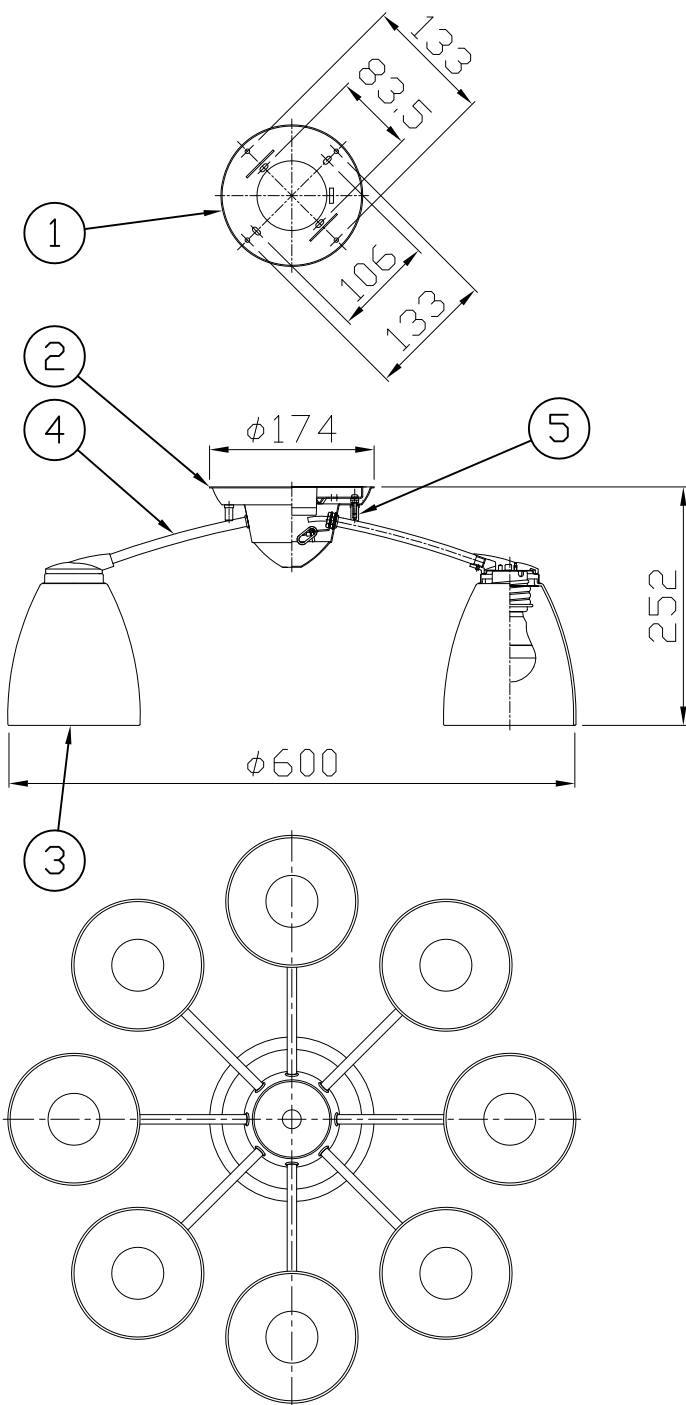

改良のため予告なく1部仕様を変更する場合がありますので御容赦願います。

△安全に関するご注意

- ・一般屋内用器具です。
  屋外や水気、湿気のある所では使用しないでください。
  絶縁不良による感電、火災の原因となります。
- ・天井面取付け専用型の器具です。
  傾斜天井には取付けしないでください。
  指定外取付け、落下の原因となります。

<使用上のご注意>

- ・LEDにはバラつきがあり同一ランプでも発光色、明るさが器具ごとに異なる場合がございます。ご了承下さい。
- ・調光器との併用はしないでください。
- ・赤外線リモコンを採用したテレビなどの近くで点灯すると、誤動作することがあります。
- ・適合ランプ以外は使用しないでください。
- ・適合ランプ LDA8L-G/60W (東芝製)

品名	色温度 (K)	演色評価数 (Ra)	定格電圧 (V)	周波数 (Hz)	入力電流 (A)	消費電力 (W)	定格光束 (lm)	固有エネルギー消費効率 (lm/W)
CD-4282-L	電球色相当(2700K)	80	100	50/60	1.04A	62.4W	5920	94.9

※ ガラスの製法上、寸法、重量は多少異なる場合があります。

H27,05 ランプ仕様変更

H26,03 ランプ仕様変更

6					特記	簡易取付型 天井付専用型	件名		
5	袋ナット	BSBM	2	クロームメッキ	器具重量	6.0 kg	品名	E26 LED電球(電球色) 7.8W×8 直付灯	
4	アーム	STKM	8	クロームメッキ			品番	CD-4282-L	
3	セード	ガラス	8	乳白消し	検印	製国			
2	フランジ	SPC t1.0	1	クロームメッキ	福島	開部	yamada		
1	取付板	SGC t1.2	1	生地					
部番	部品名	材質	数量	仕上