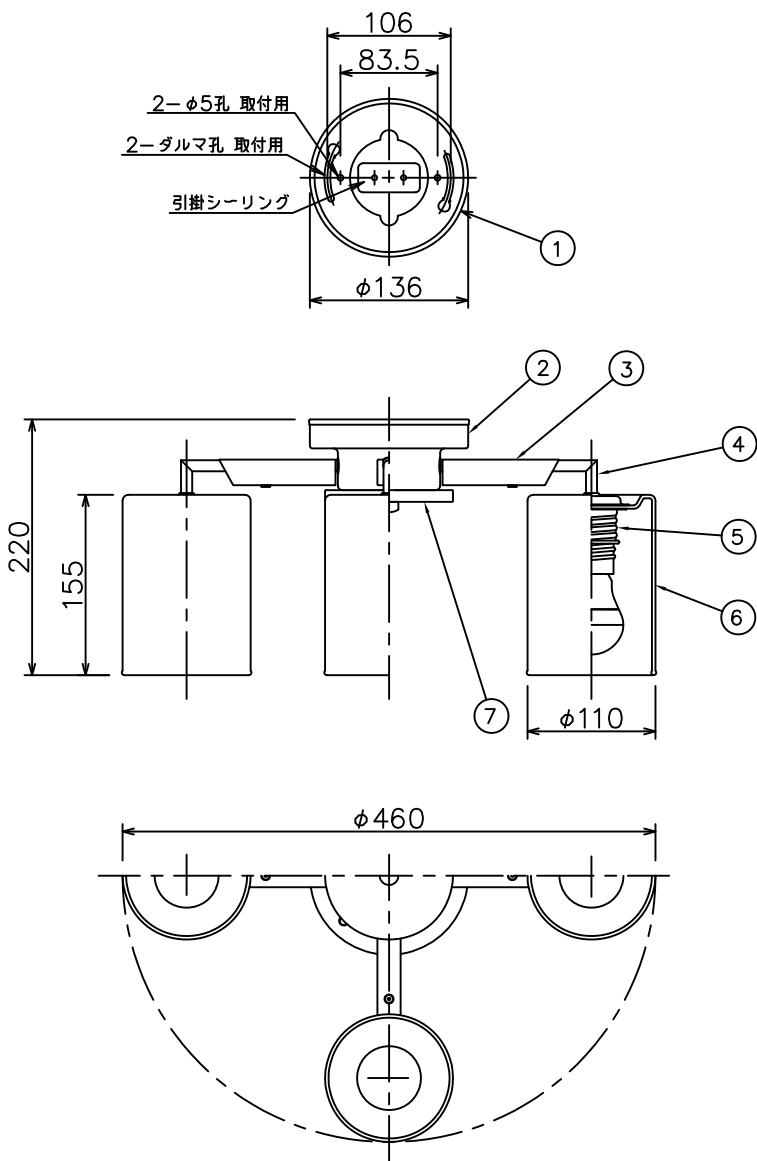

改良の為予告なく1部仕様を変更する場合がありますので御容赦願います。

▲ 安全に関するご注意

- 一般屋内用器具です。
屋外や水気、湿気のある所では使用しないでください。
絶縁不良による感電の原因となります。
- 天井面取付け専用器具です。
傾斜天井には取付けないでください。
指定外取付けは、落下の原因となります。

品名	色温度 (K)	演色評価数 (Ra)	定格電圧 (V)	周波数 (Hz)	入力電流 (A)	消費電力 (W)	定格光束 (lm)	図柄エネルギー消費効率 (lm/W)
CD-4283-L	電球色相当 (2700K)	80	100	50/60	0.52	31.2	2712	87.0

※ガラスの製法上、寸法、重量は多少異なる場合があります。

H28.04 ランプ及び器具仕様変更

H26.03 ランプ仕様変更

記号	部品名	材質	数量	仕上	特記	簡易取付型 天井付専用型	件名
7	化粧木プレート	ブナ	1	ダークオーク	器具重量	3.0 kg	ランプ E26 LED電球 7.8W (電球色) ×4 直付灯
6	グローブ	乳白ガラス	4	消シ			
5	ソケットリング	SPC	4	ニッケルメッキ	検印	製国	品名 CD-4283-L
4	アーム	STKM	4	シルバー塗装	福島	片山	
3	化粧木アーム	アルダー	4	ダークオーク			
2	フランジ	SPC t1.0	1	シルバー塗装			
1	取付板	SPC t1.0	1	ユニクロ			