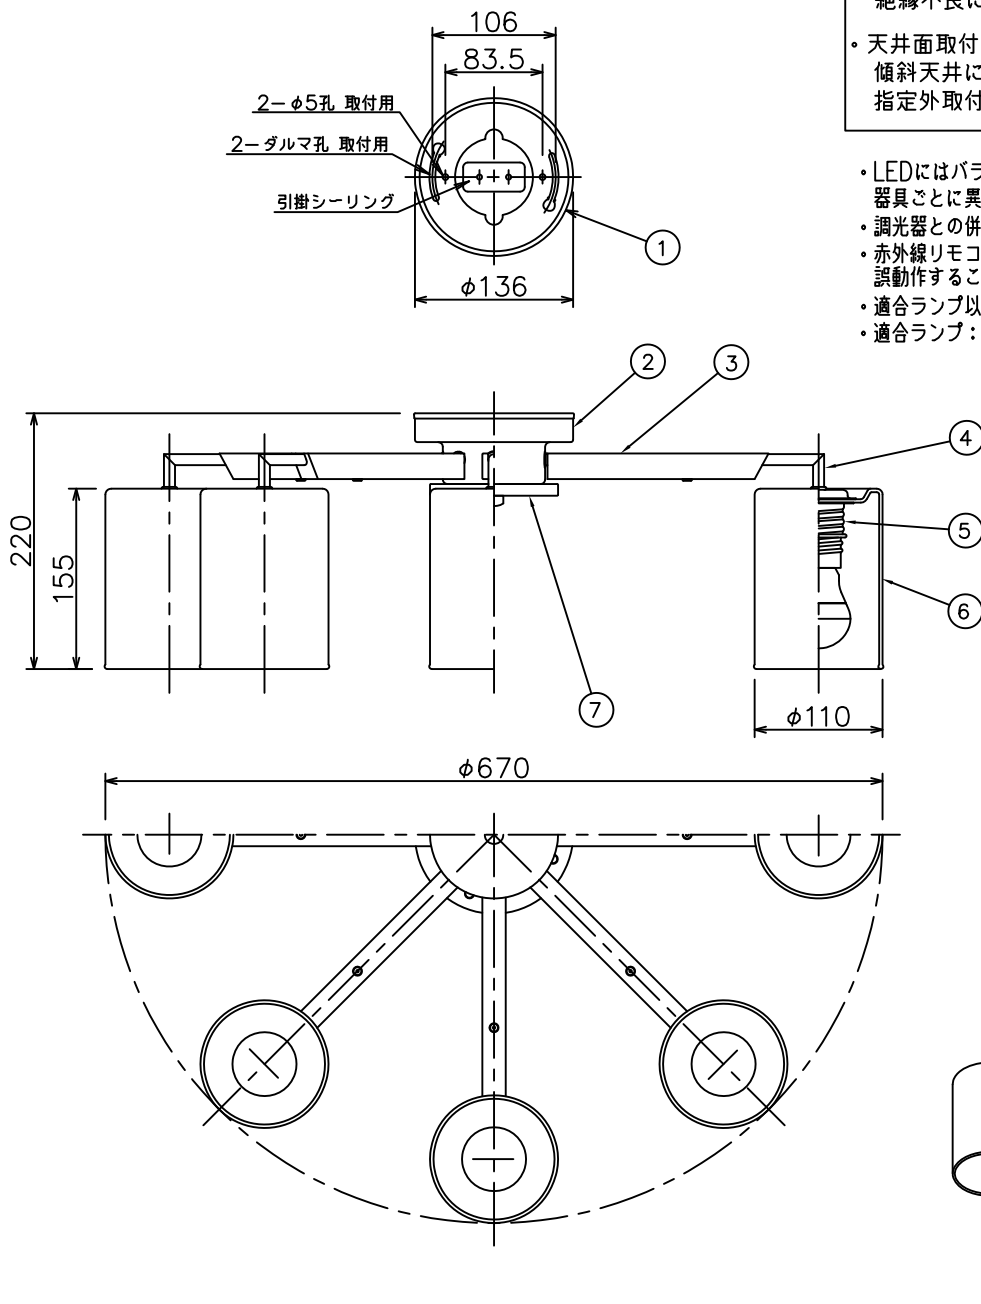

品名	色温度 (K)	演色評価数 (Ra)	定格電圧 (V)	周波数 (Hz)	入力電流 (A)	消費電力 (W)	定格光束 (lm)	図柄エネルギー消費効率 (lm/W)
CD-4285-L	電球色相当 (2700K)	80	100	50/60	1.04	62.4	5424	87.0

※ガラスの製法上、寸法、重量は多少異なる場合があります。

H28.04 ランプ及び器具仕様変更

H26.03 ランプ仕様変更

7	化粧木プレート	ブナ	1	ダークオーク	特記	簡易取付型 天井付専用型	件名	ランプ	E26 LED電球 7.8W (電球色) ×8 直付灯
6	グローブ	乳白ガラス	8	消シ					
5	ソケットリング	SPC	8	ニッケルメッキ	器具重量	7.3 kg	検印	製国	品名
4	アーム	STKM	8	シルバー塗装					
3	化粧木アーム	アルダー	8	ダークオーク	福島	片山	福島	片山	CD-4285-L
2	フランジ	SPC t1.0	1	シルバー塗装					
1	取付板	SPC t1.0	1	ユニクロ					
記号	部品名	材質	数量	仕上					