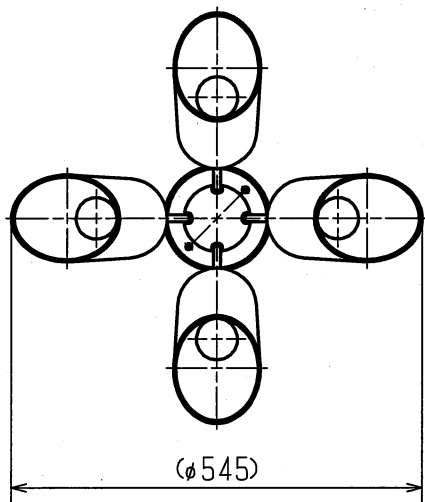

品名	色温度 (K)	演色評価数 (Ra)	定格電圧 (V)	周波数 (Hz)	入力電流 (A)	消費電力 (W)	定格光束 (lm)	固有エネルギー消費効率 (lm/W)
CD-4286-L	電球色相当 (2700K)	80	100	50/60	0.52	31.2	2508	80.4

\* ガラスの製法上、寸法、重量は、多少異なる場合があります。

H27.03 ランプ仕様変更  
H26.07 ランプ仕様変更