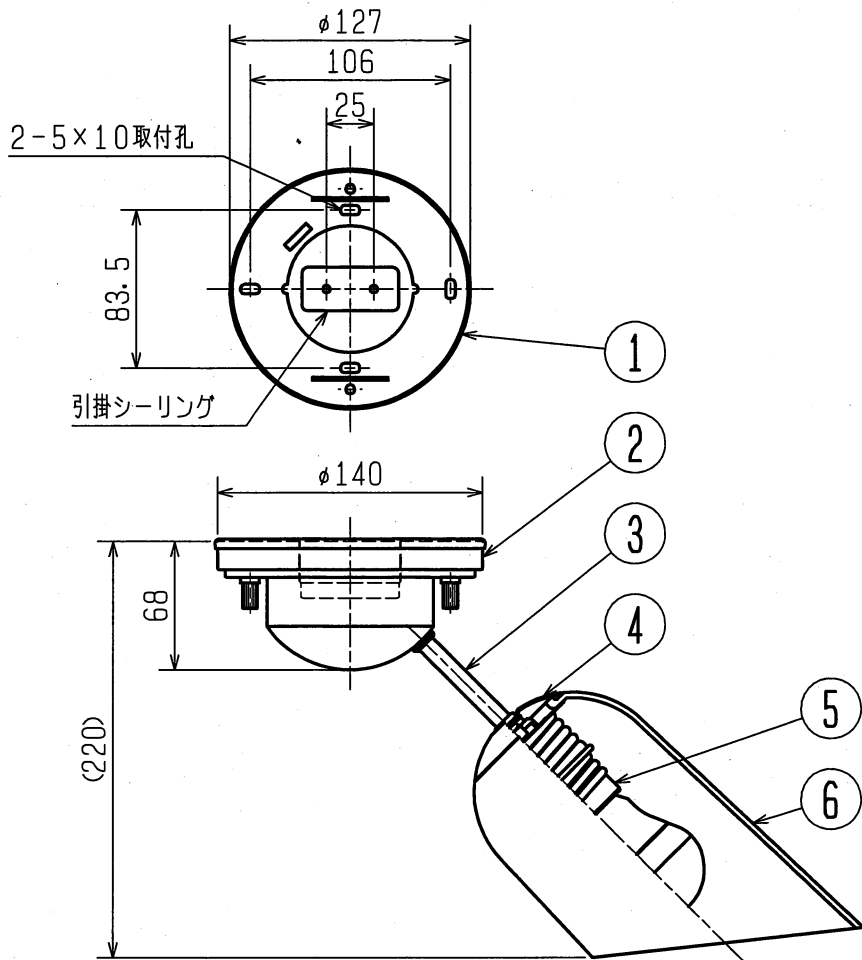

改良の為予告なく1部仕様を変更する場合がありますので御容赦願います。

**⚠ 安全に関する御注意**

- ・一般屋内用器具です。  
屋外や水気、湿気のある所では使用しないでください。  
絶縁不良による感電の原因となります。
- ・天井取付け専用器具です。  
傾斜天井には取付けないでください。  
指定外取付けは落下の原因となります。

**<使用上の注意>**

- ・LEDにはバラつきがあり同一商品でも発光色、明るさが器具ごとに異なる場合がございます。ご了承ください。
- ・調光器との併用はしないでください。
- ・赤外線リモコンを採用したテレビなどの近くで点灯すると誤動作することがあります。
- ・適合ランプ以外は使用しないでください。
- ・適合ランプ：LDABL-G-K/60W (東芝)

品名	色温度 (K)	演色評価数 (Ra)	定格電圧 (V)	周波数 (Hz)	入力電流 (A)	消費電力 (W)	定格光束 (lm)	固有エネルギー消費効率 (lm/W)
CD-4286-L	電球色相当 (2700K)	80	100	50/60	0.52	31.2	2508	80.4

\* ガラスの製法上、寸法、重量は、多少異なる場合があります。

H27.03 ランプ仕様変更  
H26.07 ランプ仕様変更

記号	部品名	材質	数量	仕上	特記	取付簡易型	件名
6	グローブ	乳白ガラス	4	消し加工	器具質量	2.7 kg	ランプ
5	ソケット	磁器	4	E26 ネジ式			E26 LED電球 7.8W (電球色) x4 直付灯
4	グローブホルダー	SPC	4	クロームメッキ	検印	製図	品名
3	アーム	ST	4	クロームメッキ	福島	開部	CD-4286-L
2	フランジ	SPC	1	クロームメッキ			
1	取付板	SGC	1				
記号	部品名	材質	数量	仕上			