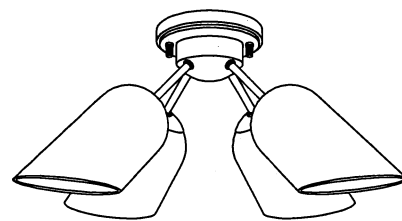

改良の為予告なく1部仕様を変更する場合がありますので御容赦願います。

**⚠ 安全に関する御注意**

- ・一般屋内用器具です。  
屋外や水気、湿気のある所では使用しないでください。  
絶縁不良による感電の原因となります。
- ・天井取付け専用器具です。  
傾斜天井には取付けないでください。  
指定外取付けは落下の原因となります。

**<使用上の注意>**

- ・LEDにはバラつきがあり同一商品でも発光色、明るさが器具ごとに異なる場合がございます。ご了承ください。
- ・調光器との併用はしないでください。
- ・赤外線リモコンを採用したテレビなどの近くで点灯すると誤動作することがあります。
- ・適合ランプ以外は使用しないでください。
- ・適合ランプ：LDABL-G-K/60W (東芝)

記号	部品名	材質	数量	仕上	特記	取付簡易型	件名
6	グローブ	乳白ガラス	4	消し加工	器具質量	2.7 kg	ランプ
5	ソケット	磁器	4	E26 ネジ式			E26 LED電球 7.8W (電球色) x4 直付灯
4	グローブホルダー	SPC	4	クロームメッキ	検印	製図	品名
3	アーム	ST	4	クロームメッキ	福島	開部	CD-4286-L
2	フランジ	SPC	1	クロームメッキ			
1	取付板	SGC	1				
記号	部品名	材質	数量	仕上			