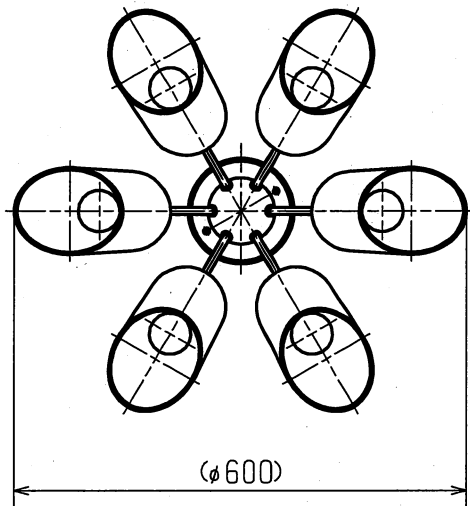

改良の為予告なく1部仕様を変更する場合がありますので御容赦願います。

**安全に関する御注意**

- ・一般屋内用器具です。屋外や水気、湿気のある所では使用しないでください。絶縁不良による感電の原因となります。
- ・天井取付け専用器具です。傾斜天井には取付けないでください。指定外取付けは落下の原因となります。

＜使用上の注意＞

- ・LEDにはバラつきがあり同一商品でも発光色、明るさが器具ごとに異なる場合がございます。ご了承ください。
- ・調光器との併用はしないでください。
- ・赤外線リモコンを採用したテレビなどの近くで点灯すると誤動作することがあります。
- ・適合ランプ以外は使用しないでください。
- ・適合ランプ：LDA8L-G-K/60W（東芝）

品名	色温度(K)	演色評価数(Ra)	定格電圧(V)	周波数(Hz)	入力電流(A)	消費電力(W)	定格光束(lm)	固有エネルギー消費効率(lm/W)
CD-4287-L	電球色相当(2700K)	80	100	50/60	0.78	46.8	3762	80.4

※ ガラスの製法上、寸法、重量は、多少異なる場合があります。

H27.03 ランプ仕様変更  
H26.07 ランプ仕様変更

記号	部品名	材質	数量	仕上	特記	取付簡易型	件名
6	グローブ	乳白ガラス	6	消し加工	器具質量	4.0 kg	ランプ
5	ソケット	磁器	6	E26 ネジ式			E26 LED電球 7.8W(電球色) x 6 直付灯
4	グローブホルダー	SPC	6	クロームメッキ	検印	製図	品名
3	アーム	ST	6	クロームメッキ	福島	開部	CD-4287-L
2	フランジ	SPC	1	クロームメッキ	yamada		
1	取付板	SGC	1				