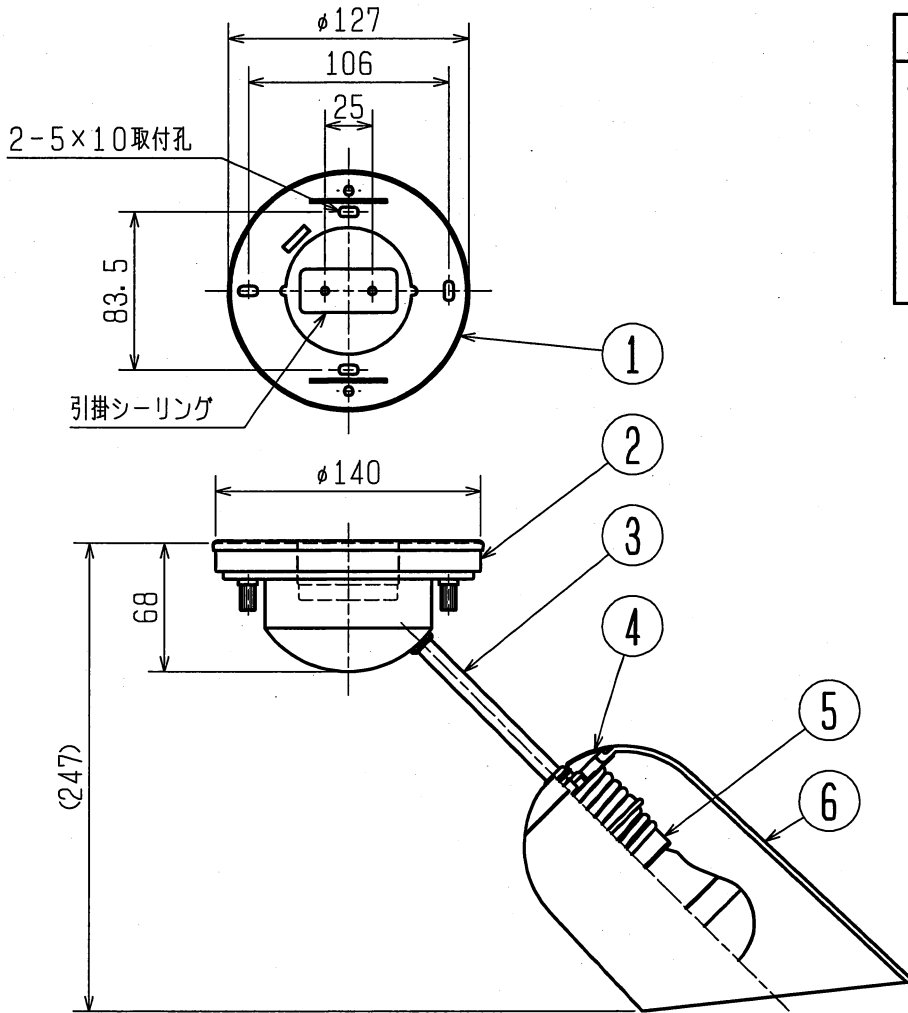

改良の為予告なく1部仕様を変更する場合がありますので御容赦願います。

**安全に関する御注意**

- ・一般屋内用器具です。屋外や水気、湿気のある所では使用しないでください。絶縁不良による感電の原因となります。
- ・天井取付け専用器具です。傾斜天井には取付けないでください。指定外取付けは落下の原因となります。

＜使用上の注意＞

- ・LEDにはバラつきがあり同一商品でも発光色、明るさが器具ごとに異なる場合がございます。ご了承ください。
- ・調光器との併用はしないでください。
- ・赤外線リモコンを採用したテレビなどの近くで点灯すると誤動作することがあります。
- ・適合ランプ以外は使用しないでください。
- ・適合ランプ：LDA8L-G-K/60W（東芝）

品名	色温度(K)	演色評価数(Ra)	定格電圧(V)	周波数(Hz)	入力電流(A)	消費電力(W)	定格光束(lm)	固有エネルギー消費効率(lm/W)
CD-4287-L	電球色相当(2700K)	80	100	50/60	0.78	46.8	3762	80.4

※ ガラスの製法上、寸法、重量は、多少異なる場合があります。

H27.03 ランプ仕様変更  
H26.07 ランプ仕様変更

記号	部品名	材質	数量	仕上	特記	取付簡易型	件名
6	グローブ	乳白ガラス	6	消し加工	器具質量	4.0 kg	ランプ
5	ソケット	磁器	6	E26 ネジ式			E26 LED電球 7.8W(電球色) x 6 直付灯
4	グローブホルダー	SPC	6	クロームメッキ	検印	製図	品名
3	アーム	ST	6	クロームメッキ	福島	開部	CD-4287-L
2	フランジ	SPC	1	クロームメッキ	yamada		
1	取付板	SGC	1				