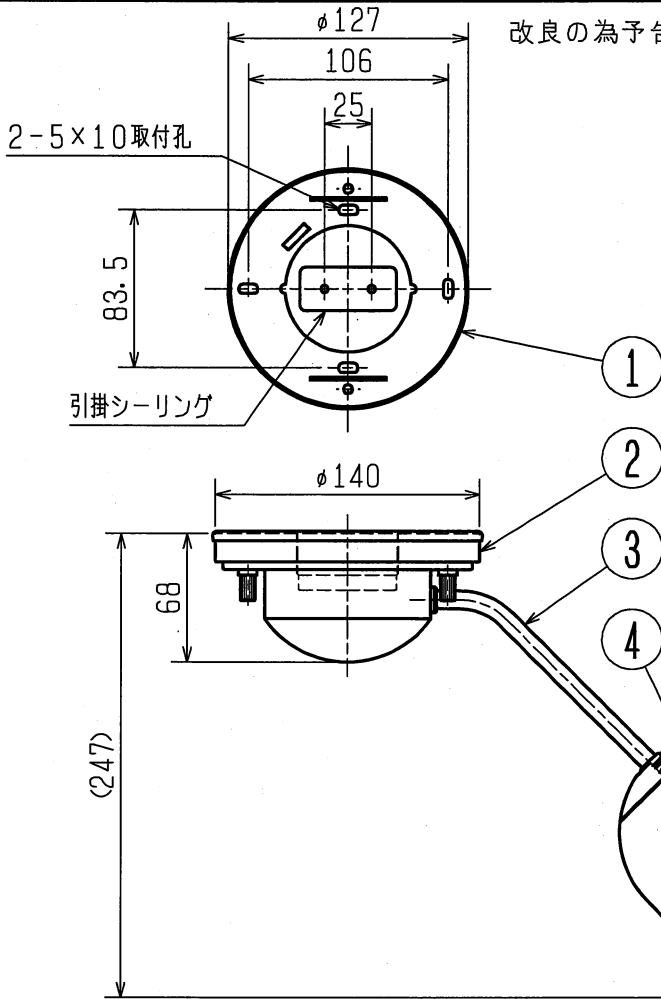

改良の為予告なく1部仕様を変更する場合がありますので御容赦願います。

安全に関する御注意

- ・一般屋内用器具です。
  屋外や水気、湿気のある所では使用しないでください。
  絶縁不良による感電の原因となります。
- ・天井取付け専用器具です。
  傾斜天井には取付けないでください。
  指定外取付けは落下の原因となります。

<使用上の注意>

- ・LEDにはバラつきがあり同一商品でも発光色、明るさが器具ごとに異なる場合がございます。ご了承ください。
- ・調光器との併用はしないでください。
- ・赤外線リモコンを採用したテレビなどの近くで点灯すると誤動作することがあります。
- ・適合ランプ以外は使用しないでください。
- ・適合ランプ：LDA8L-G-K/60W（東芝）