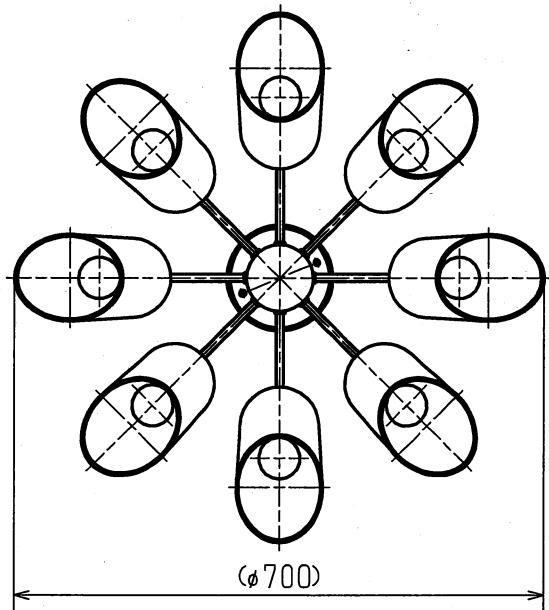

品名	色温度(K)	演色評価数(Ra)	定格電圧(V)	周波数(Hz)	入力電流(A)	消費電力(W)	定格光束(lm)	固有エネルギー消費効率(lm/W)
CD-4288-L	電球色相当(2700K)	80	100	50/60	1.04	62.4	5016	80.4

※ ガラスの製法上、寸法、重量は、多少異なる場合があります。

H27.03 ランプ仕様変更

H26.07 ランプ仕様変更

記号	部品名	材質	数量	仕上	特記	取付簡易型	件名
6	グローブ	乳白ガラス	8	消し加工	器具質量	5.9 kg	ランプ
5	ソケット	磁器	8	E26 ネジ式			E26 LED電球 7.8W(電球色) x 8 直付灯
4	グローブホルダー	SPC	8	クロームメッキ	検印	製図	品名
3	アーム	ST	8	クロームメッキ	福島	開部	CD-4288-L
2	フランジ	SPC	1	クロームメッキ	yamada		
1	取付板	SGC	1				