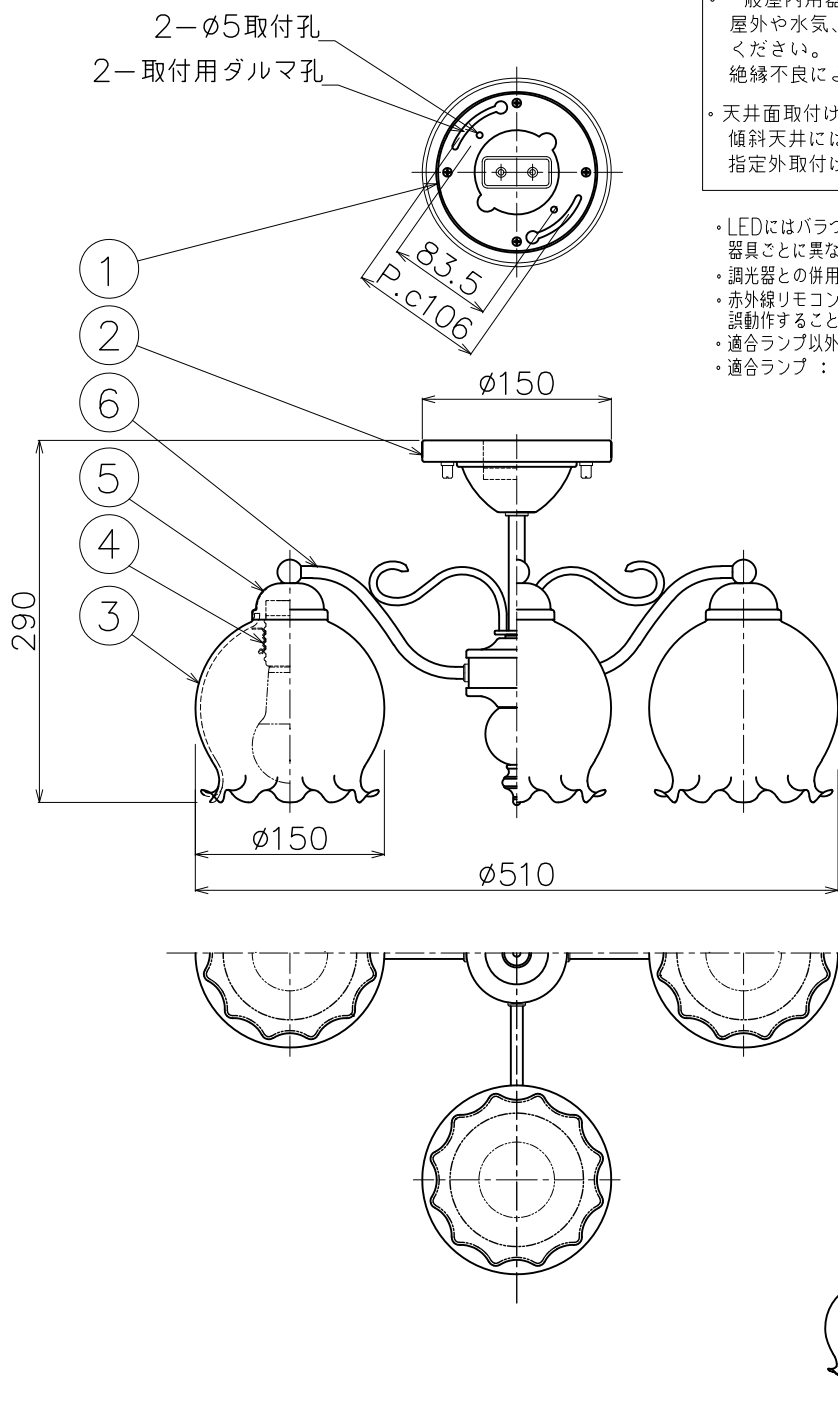

改良のため予告なく一部仕様を変更する場合がありますので御容赦願います。

▲ 安全に関するご注意

- 一般屋内用器具です。  
屋外や水気、湿気のある所では使用しないでください。  
絶縁不良による感電の原因となります。
- 天井面取付け専用器具です。  
傾斜天井には取付けないでください。  
指定外取付けは、落下の原因となります。
- LEDにはバラつきがあり同一商品でも発光色、明るさが器具ごとに異なる事がございます。ご了承下さい。
- 調光器との併用はしないでください。
- 赤外線リモコンを採用したテレビなどの近くで点灯すると誤動作することがあります。
- 適合ランプ以外は使用しないでください。
- 適合ランプ：No.295AL (LDA7L-G/R90)

| 品名        | 色温度 (K)       | 演色評価数 (Ra) | 定格電圧 (V) | 周波数 (Hz) | 入力電流 (A) | 消費電力 (W) | 定格光束 (lm) | 固有エネルギー消費効率 (lm/W) |
|-----------|---------------|------------|----------|----------|----------|----------|-----------|--------------------|
| CD-4289-L | 電球色相当 (2700K) | 94         | 100      | 50/60    | 0.46     | 28.8     | 2524      | 87.6               |

2022.08 ランプ仕様変更

2015.03 ランプ仕様変更

2014.04 ランプ仕様変更

照明器具の消費電力は JIS C 8105-3 の試験方法による。

| 部番 | 部品名     | 材質    | 数量 | 仕上        | 特記   | 取付簡易型 | 件名                               |
|----|---------|-------|----|-----------|------|-------|----------------------------------|
| 6  | アーム     | ST    | 4  | オークブラウン塗装 | 器具重量 | 3.9Kg | 品名 E26 LED電球 7.2W (電球色) × 4灯 直付灯 |
| 5  | ホルダー    | SPC   | 4  | オークブラウン塗装 |      |       | 品番 CD-4289-L                     |
| 4  | ソケットリング | SPC   | 4  | ニッケルメッキ   | 検印   | 製図    | yamada                           |
| 3  | セード     | 乳白ガラス | 4  | 消し        | 福島   | 開部    |                                  |
| 2  | フランジ    | SPC   | 1  | オークブラウン塗装 |      |       |                                  |
| 1  | 取付板     | SPC   | 1  | ユニクロメッキ   |      |       |                                  |
| 部番 | 部品名     | 材質    | 数量 | 仕上        |      |       |                                  |