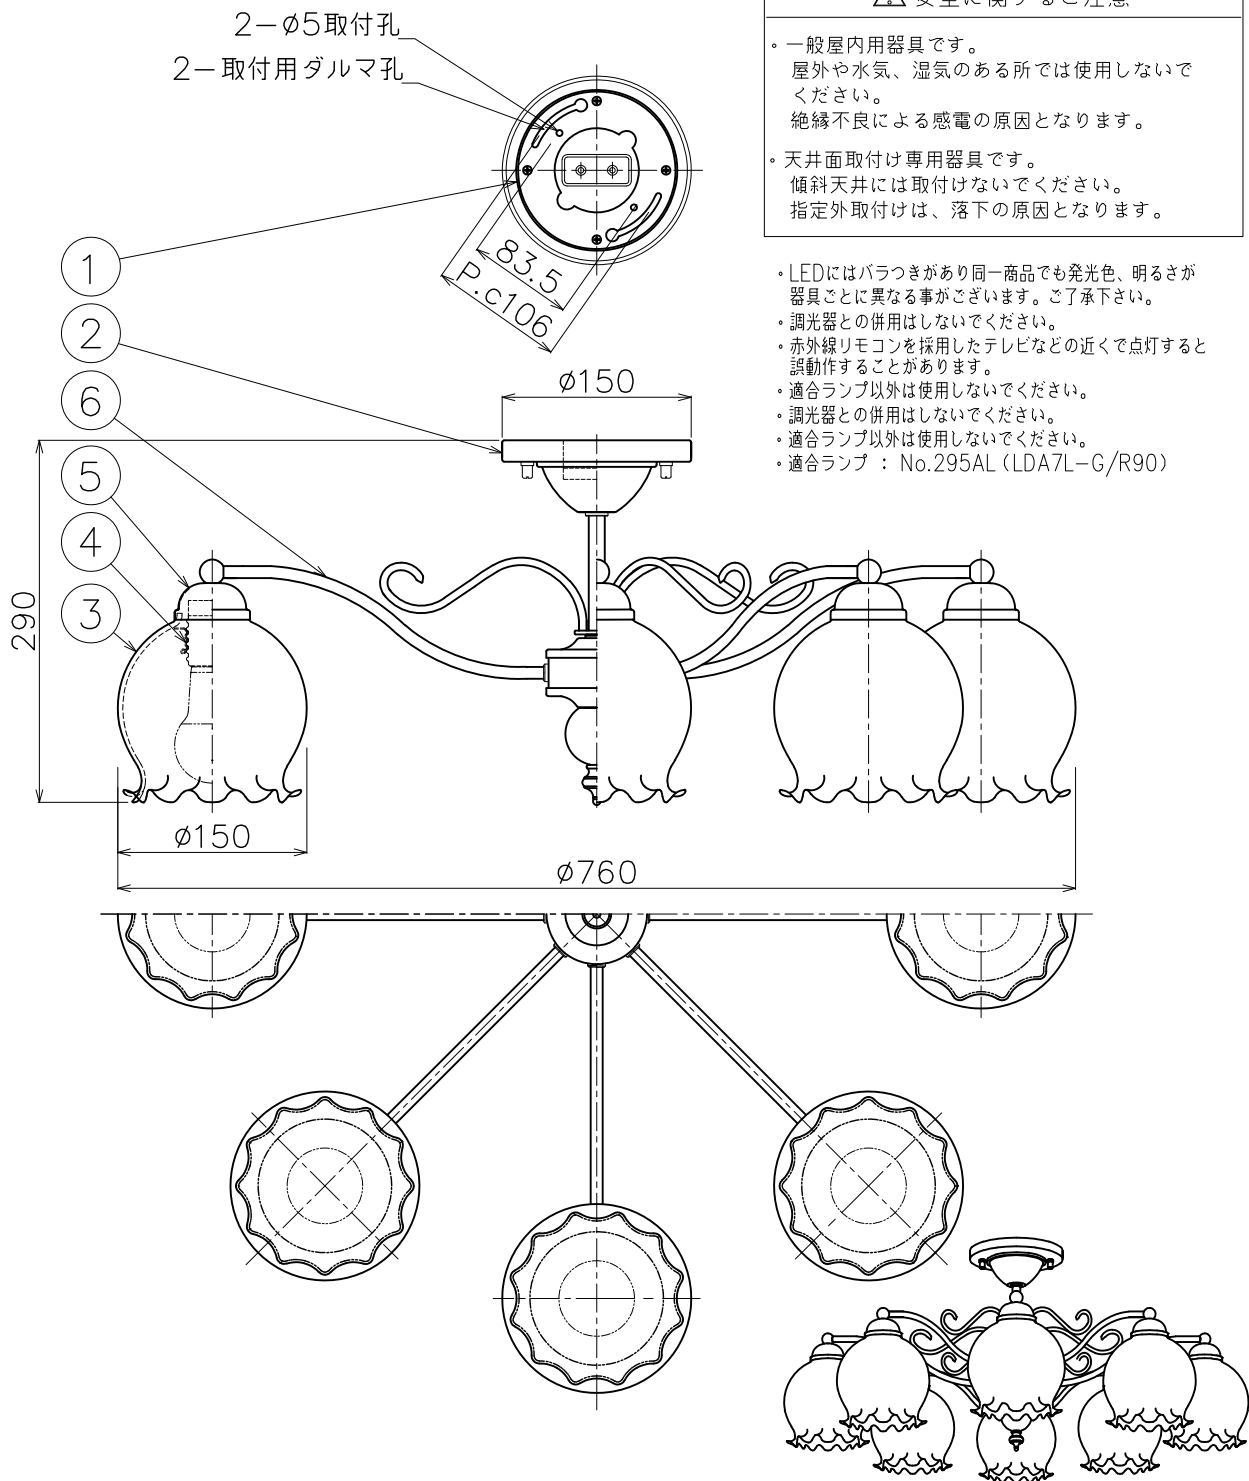

改良のため予告なく一部仕様を変更する場合がありますので御容赦願います。

⚠ 安全に関するご注意

- 一般屋内用器具です。
屋外や水気、湿気のある所では使用しないでください。
絶縁不良による感電の原因となります。
- 天井面取付け専用器具です。
傾斜天井には取付けないでください。
指定外取付けは、落下の原因となります。

- LEDにはバラつきがあり同一商品でも発光色、明るさが器具ごとに異なる事がございます。ご了承下さい。
- 調光器との併用はしないでください。
- 赤外線リモコンを採用したテレビなどの近くで点灯すると誤動作することがあります。
- 適合ランプ以外は使用しないでください。
- 調光器との併用はしないでください。
- 適合ランプ以外は使用しないでください。
- 適合ランプ：No.295AL (LDA7L-G/R90)

品名	色温度 (K)	演色評価数 (Ra)	定格電圧 (V)	周波数 (Hz)	入力電流 (A)	消費電力 (W)	定格光束 (lm)	固有エネルギー消費効率 (lm/W)
CD-4291-L	電球色相当 (2700K)	90	100	50/60	0.92	57.6	5048	87.6

2022.08 ランプ仕様変更
2015.03 ランプ仕様変更
2014.04 ランプ仕様変更

照明器具の消費電力は JIS C 8105-3 の試験方法による。

部番	部品名	材質	数量	仕上	特記	取付簡易型	件名
6	アーム	ST	8	オークブラウン塗装	器具重量	7.5Kg	品名 E26 LED電球 7.2W (電球色) × 8灯 直付灯
5	ホルダー	SPC	8	オークブラウン塗装			品番 CD-4291-L
4	ソケットリング	SPC	8	ニッケルメッキ	検印	製図	yamada
3	セード	乳白ガラス	8	消し	福島	開部	
2	フランジ	SPC	1	オークブラウン塗装			
1	取付板	SPC	1	ユニクロメッキ			
部番	部品名	材質	数量	仕上			