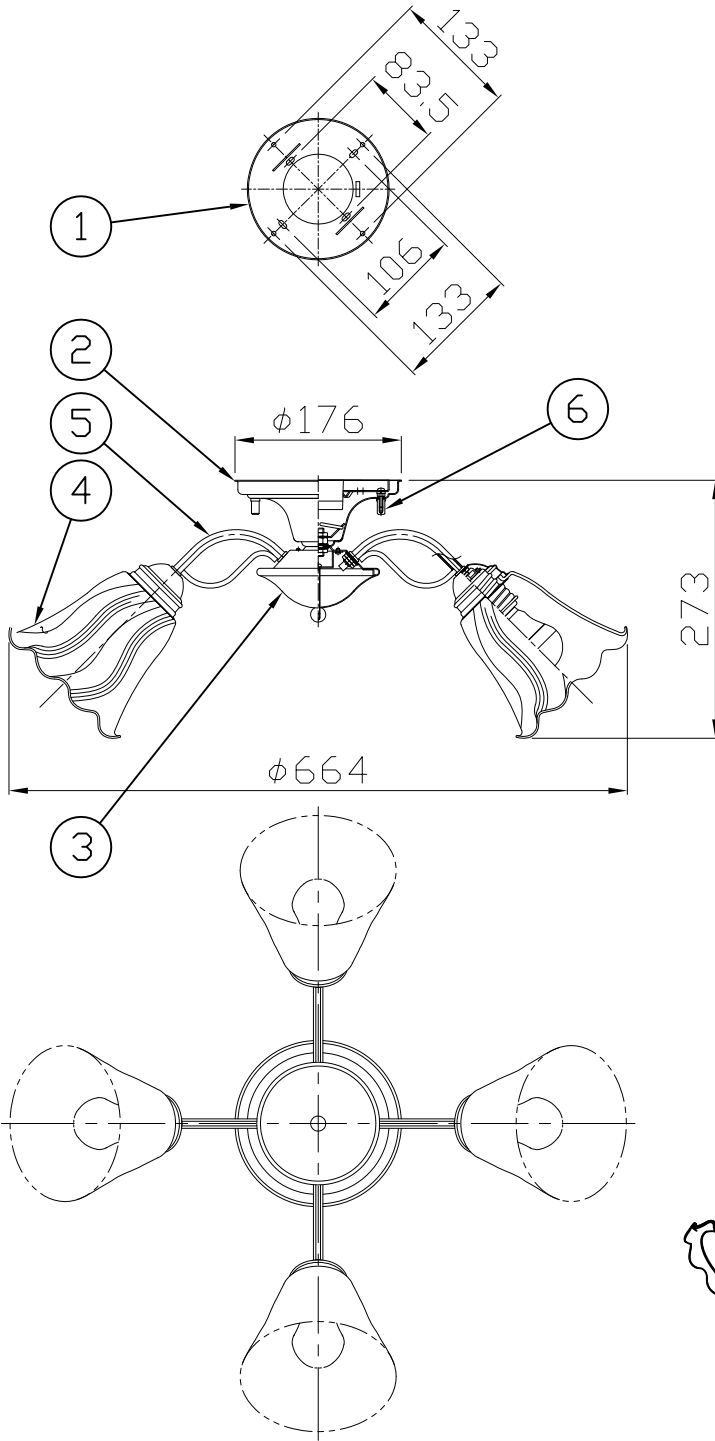

改良のため予告なく1部仕様を変更する場合がありますので御容赦願います。

▲安全に関するご注意

- ・一般屋内用器具です。
屋外や水気、湿気のある所では使用しないでください。
絶縁不良による感電、火災の原因となります。
- ・天井面取付け専用型の器具です。
傾斜天井には取付けないでください。
指定外取付は、落下の原因となります。

＜使用上のご注意＞

- ・LEDにはバラつきがあり同一ランプでも発光色、明るさが器具ごとに異なる場合がございます。ご了承下さい。
- ・調光器との併用はしないでください。
- ・赤外線リモコンを採用したテレビなどの近くで点灯すると、誤動作することがあります。
- ・適合ランプ以外は使用しないでください。
- ・適合ランプLDA8L-G/60W(東芝製)

品名	色温度(K)	演色評価数(Ra)	定格電圧(V)	周波数(Hz)	入力電流(A)	消費電力(W)	定格光束(lm)	固有エネルギー消費効率(lm/W)
CD-4292-L	電球色相当(2700K)	80	100	50/60	0.52A	31.2W	2460	78.8

※ガラスの製法上、寸法、重量は多少異なる場合があります。

H27,05 ランプ仕様変更

H26,03 ランプ仕様変更

部品番	部品名	材質	数量	仕上	特記	簡易取付型 天井付専用型	器具重量	3.4kg	検印	製図	件名	
											品名	品番
6	袋ナット	BSBM	2	真鍮古美メッキ	福島	片山					E26 LED電球(電球色)7.8W×4 直付灯	
5	アーム	STKM	4	真鍮古美メッキ							CD-4292-L	
4	セード	ガラス	4	乳白消し								
3	本体	SPC t1.0	1	真鍮古美メッキ								
2	フランジ	SPC t1.0	1	真鍮古美メッキ								
1	取付板	SGC t1.2	1	生地								
											yamada	