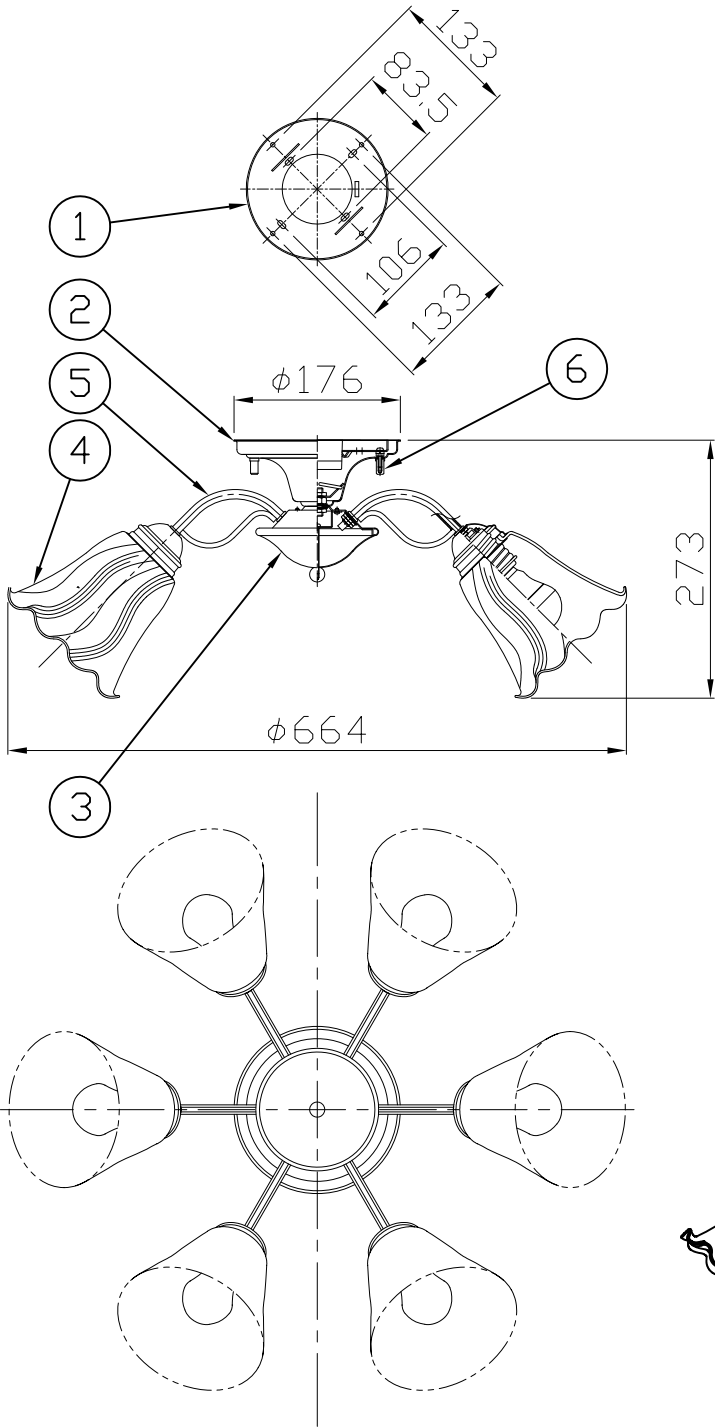

改良のため予告なく1部仕様を変更する場合がありますので御容赦願います。

⚠安全に関するご注意

- ・一般屋内用器具です。
屋外や水気、湿気のある所では使用しないでください。
絶縁不良による感電、火災の原因となります。
- ・天井面取付け専用型の器具です。
傾斜天井には取付けないでください。
指定外取付けは、落下の原因となります。

<使用上のご注意>

- ・LEDにはバラつきがあり同一ランプでも発光色、明るさが器具ごとに異なる場合がございます。ご了承下さい。
- ・調光器との併用はしないでください。
- ・赤外線リモコンを採用したテレビなどの近くで点灯すると、誤動作することがあります。
- ・適合ランプ以外は使用しないでください。
- ・適合ランプLDA8L-G/60W(東芝製)

品名	色温度(K)	演色評価数(Ra)	定格電圧(V)	周波数(Hz)	入力電流(A)	消費電力(W)	定格光束(lm)	固有エネルギー消費効率(lm/W)
CD-4293-L	電球色相当(2700K)	80	100	50/60	0.78A	46.8W	3690	78.8

※ ガラスの製法上、寸法、重量は多少異なる場合があります。

H27,05 ランプ仕様変更
H26,03 ランプ仕様変更

6	袋ナット	BSBM	2	真鍮古美メッキ	特記	簡易取付型 天井付専用型	件名		
5	アーム	STKM	6	真鍮古美メッキ			器具重量	5.6kg	品名 E26 LED電球(電球色)7.8W×6 直付灯
4	セード	ガラス	6	乳白消し	検印	製図			品番 CD-4293-L
3	本体	SPC t1.0	1	真鍮古美メッキ			福島	片山	yamada
2	フランジ	SPC t1.0	1	真鍮古美メッキ					
1	取付板	SGC t1.2	1	生地					
部番	部品名	材質	数量	仕上					