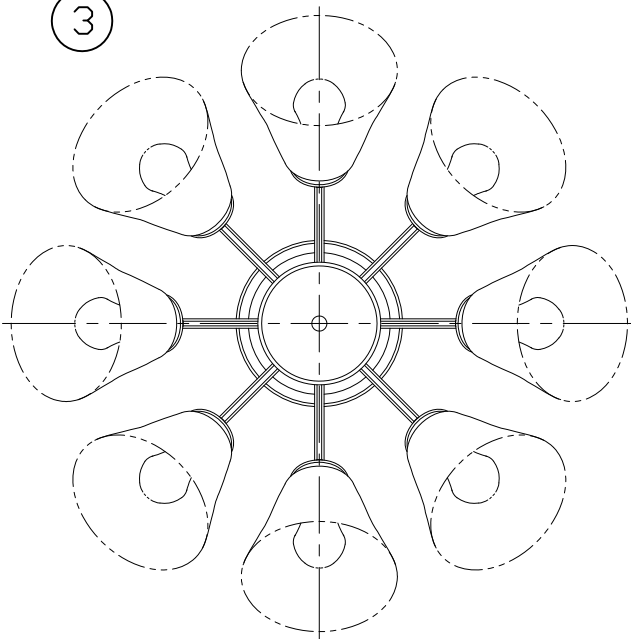

改良のため予告なく1部仕様を変更する場合がありますので御容赦願います。

▲安全に関するご注意

- 一般屋内用器具です。
屋外や水気、湿気のある所では使用しないでください。
絶縁不良による感電、火災の原因となります。
- 天井面取付け専用型の器具です。
傾斜天井には取付けないでください。
指定外取付けは、落下の原因となります。

<使用上のご注意>

- LEDにはバラつきがあり同一ランプでも発光色、明るさが器具ごとに異なる場合がございます。ご了承下さい。
- 調光器との併用はしないでください。
- 赤外線リモコンを採用したテレビなどの近くで点灯すると、誤動作することがあります。
- 適合ランプ以外は使用しないでください。
- 適合ランプLDA8L-G/60W(東芝製)

品名	色温度(K)	演色評価数(Ra)	定格電圧(V)	周波数(Hz)	入力電流(A)	消費電力(W)	定格光束(lm)	省エネルギー消費効率(lm/W)
CD-4294-L	電球色相当(2700K)	80	100	50/60	1.04A	62.4W	4920	78.8

* ガラスの製法上、寸法、重量は多少異なる場合があります。

H27,05 ランプ仕様変更
H26,03 ランプ仕様変更

部品名	材質	数量	仕上	特記	簡易取付型 天井付専用型	件名
6 袋ナット	BSBM	2	真鍮古美メッキ	器具重量	7.0 kg	E26 LED電球(電球色)7.8W×8 直付灯
5 アーム	STKM	8	真鍮古美メッキ			
4 セード	ガラス	8	乳白消し	検印	製図	品番 CD-4294-L
3 本体	SPC t1.0	1	真鍮古美メッキ			
2 フランジ	SPC t1.0	1	真鍮古美メッキ	福島	片山	yamada
1 取付板	SGC t1.2	1	生地			
部品名	材質	数量	仕上			