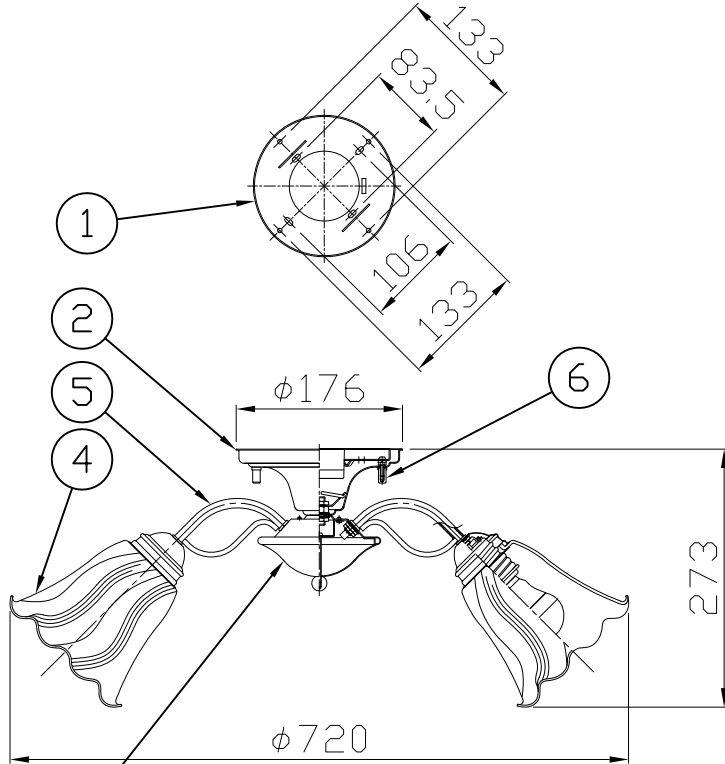

改良のため予告なく1部仕様を変更する場合がありますので御容赦願います。

▲安全に関するご注意

- 一般屋内用器具です。
屋外や水気、湿気のある所では使用しないでください。
絶縁不良による感電、火災の原因となります。
- 天井面取付け専用型の器具です。
傾斜天井には取付けないでください。
指定外取付けは、落下の原因となります。

<使用上のご注意>

- LEDにはバラつきがあり同一ランプでも発光色、明るさが器具ごとに異なる場合がございます。ご了承下さい。
- 調光器との併用はしないでください。
- 赤外線リモコンを採用したテレビなどの近くで点灯すると、誤動作することがあります。
- 適合ランプ以外は使用しないでください。
- 適合ランプLDA8L-G/60W(東芝製)

品名	色温度(K)	演色評価数(Ra)	定格電圧(V)	周波数(Hz)	入力電流(A)	消費電力(W)	定格光束(lm)	省エネルギー消費効率(lm/W)
CD-4294-L	電球色相当(2700K)	80	100	50/60	1.04A	62.4W	4920	78.8

* ガラスの製法上、寸法、重量は多少異なる場合があります。

H27,05 ランプ仕様変更
H26,03 ランプ仕様変更

部品名	材質	数量	仕上	特記	簡易取付型 天井付専用型	件名
6 袋ナット	BSBM	2	真鍮古美メッキ	器具重量	7.0 kg	E26 LED電球(電球色)7.8W×8 直付灯
5 アーム	STKM	8	真鍮古美メッキ			
4 セード	ガラス	8	乳白消し	検印	製図	品番 CD-4294-L
3 本体	SPC t1.0	1	真鍮古美メッキ			
2 フランジ	SPC t1.0	1	真鍮古美メッキ	福島	片山	yamada
1 取付板	SGC t1.2	1	生地			
部品名	材質	数量	仕上			