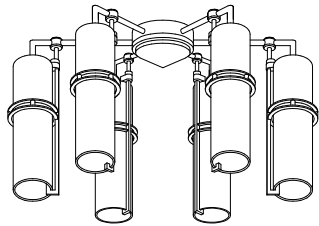

改良のため予告なく1部仕様を変更する場合がありますので御容赦願います。

**⚠️安全に関するご注意**

- 一般屋内用器具です。屋外や水気、湿気のある所では使用しないでください。絶縁不良による感電の原因となります。
- 天井面取付け専用器具です。傾斜天井には取付けないでください。指定外取付けは、落下の原因となります。

- LEDにはバラつきがあり同一商品でも発光色、明るさが器具ごとに異なる事がございます。ご了承下さい。
- 調光器との併用はしないでください。
- 赤外線リモコンを採用したテレビなどの近くで点灯すると誤動作することがあります。
- 適合ランプ：LDA4L-G-E17/S/40W（東芝）

品名	色温度 (K)	演色評価数 (Ra)	定格電圧 (V)	周波数 (Hz)	入力電流 (A)	消費電力 (W)	定格光束 (lm)	固有エネルギー消費効率 (lm/W)
CD-4296-L	電球色相当 (2700K)	83	100	50/60	0.438	25.2	2292	90.9

2017.3 ランプ変更

部番	部品名	材質	数量	仕上	特記	検印	製図	件名
6	速結端子	樹脂	1	松下C237	天井付専用型	福島	Hall	品名
5	アーム	STφ9.5	6	ラスティーマット塗装				品名
4	リング	ZDC	6	ラスティーマット塗装	器具重量	製図	E17 LED電球 4.2W×6 直付灯	品番
3	カバー	パイレックスガラス	6	外消し	3.9kg			CD-4296-L
2	フランジ	SPCt1.0	1	ラスティーマット塗装	福島	Hall	製図	品番
1	取付板	SPGt1.0	1	生地				