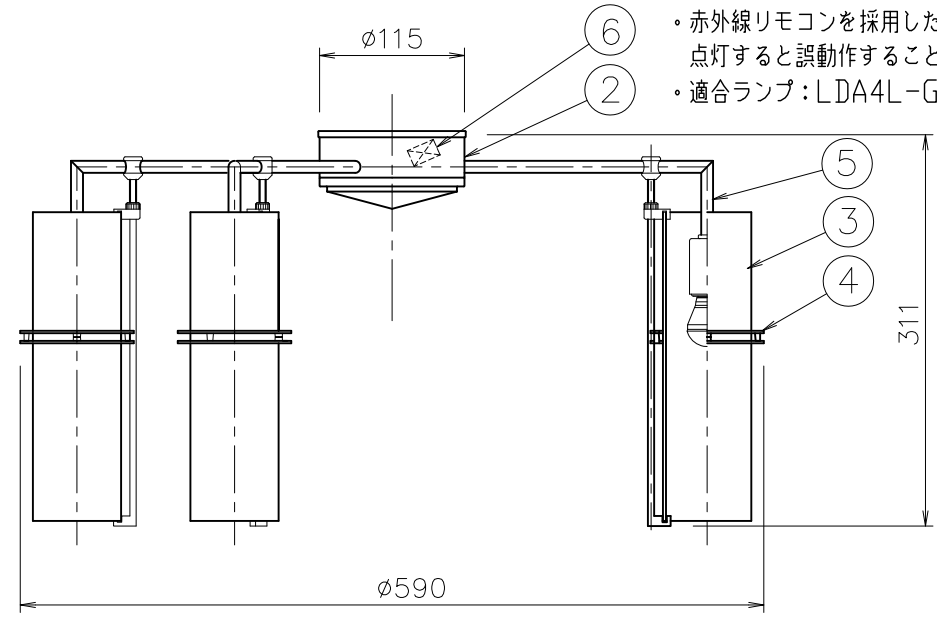

改良のため予告なく1部仕様を変更する場合がありますので御容赦願います。

**⚠️安全に関するご注意**

- 一般屋内用器具です。屋外や水気、湿気のある所では使用しないでください。絶縁不良による感電の原因となります。
- 天井面取付け専用器具です。傾斜天井には取付けないでください。指定外取付けは、落下の原因となります。

- LEDにはバラつきがあり同一商品でも発光色、明るさが器具ごとに異なる事がございます。ご了承下さい。
- 調光器との併用はしないでください。
- 赤外線リモコンを採用したテレビなどの近くで点灯すると誤動作することがあります。
- 適合ランプ：LDA4L-G-E17/S/40W（東芝）

品名	色温度 (K)	演色評価数 (Ra)	定格電圧 (V)	周波数 (Hz)	入力電流 (A)	消費電力 (W)	定格光束 (lm)	固有エネルギー消費効率 (lm/W)
CD-4296-L	電球色相当 (2700K)	83	100	50/60	0.438	25.2	2292	90.9

2017.3 ランプ変更

部番	部品名	材質	数量	仕上	特記	検印	製図	件名
6	速結端子	樹脂	1	松下C237	天井付専用型	福島	Hall	品名
5	アーム	STφ9.5	6	ラスティーマット塗装				品名
4	リング	ZDC	6	ラスティーマット塗装	器具重量	製図	E17 LED電球 4.2W×6 直付灯	品番
3	カバー	パイレックスガラス	6	外消し	3.9kg			CD-4296-L
2	フランジ	SPCt1.0	1	ラスティーマット塗装	福島	Hall	製図	品番
1	取付板	SPGt1.0	1	生地				