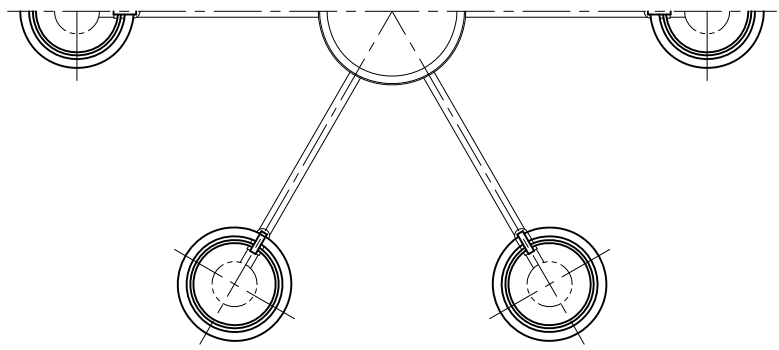

改良のため予告なく1部仕様を変更する場合がありますので御容赦願います。

**⚠️安全に関するご注意**

- 一般屋内用器具です。屋外や水気、湿気のある所では使用しないでください。絶縁不良による感電の原因となります。
- 天井面取付け専用器具です。傾斜天井には取付けないでください。指定外取付けは、落下の原因となります。

- LEDにはバラつきがあり同一商品でも発光色、明るさが器具ごとに異なる事がございます。ご了承下さい。
- 調光器との併用はしないでください。
- 赤外線リモコンを採用したテレビなどの近くで点灯すると誤動作することがあります。
- 適合ランプ：LDA4L-G-E17/S/40W（東芝）

品名	色温度 (K)	演色評価数 (Ra)	定格電圧 (V)	周波数 (Hz)	入力電流 (A)	消費電力 (W)	定格光束 (lm)	固有エネルギー消費効率 (lm/W)
CD-4296-L	電球色相当 (2700K)	83	100	50/60	0.438	25.2	2292	90.9

2017.3 ランプ変更

部番	部品名	材質	数量	仕上	特記	検印	製図	件名
6	速結端子	樹脂	1	松下C237	天井付専用型	福島	Hall	品名
5	アーム	STφ9.5	6	ラスティーマット塗装				品名
4	リング	ZDC	6	ラスティーマット塗装	器具重量	製図	E17 LED電球 4.2W×6 直付灯	品番
3	カバー	パイレックスガラス	6	外消し	3.9kg			CD-4296-L
2	フランジ	SPCt1.0	1	ラスティーマット塗装	福島	Hall	製図	品番
1	取付板	SPGt1.0	1	生地				