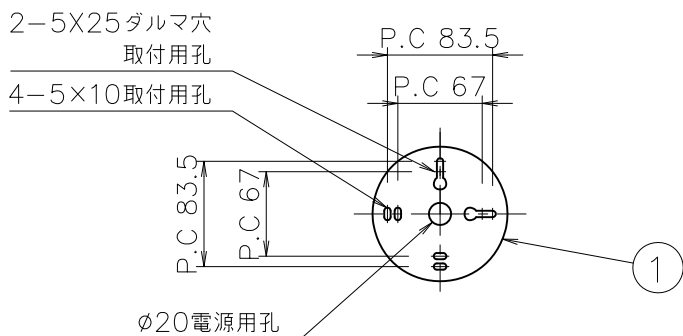

改良のため予告なく1部仕様を変更する場合がありますので御容赦願います。

⚠️安全に関するご注意

- 一般屋内用器具です。屋外や水気、湿気のある所では使用しないでください。絶縁不良による感電の原因となります。
- 天井面取付け専用器具です。傾斜天井には取付けないでください。指定外取付けは、落下の原因となります。

- LEDにはバラつきがあり同一商品でも発光色、明るさが器具ごとに異なる事がございます。ご了承下さい。
- 調光器との併用はしないでください。
- 赤外線リモコンを採用したテレビなどの近くで点灯すると誤動作することがあります。
- 適合ランプ：LDA4L-G-E17/S/40W（東芝）