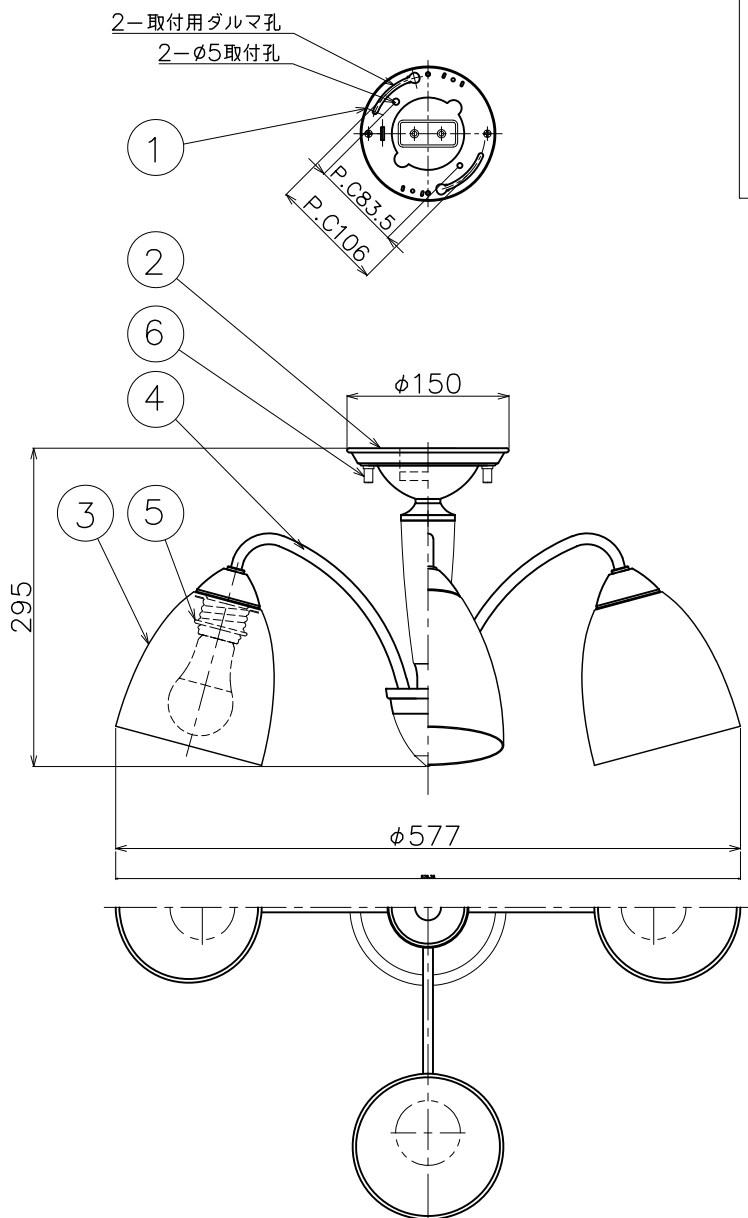

改良のため予告なく一部仕様を変更する場合がありますので御容赦願います。

**安全に関するご注意**

- ・一般屋内用器具です。  
屋外や水気、湿気のある所では使用しないでください。  
絶縁不良による感電の原因となります。
- ・天井面取付専用器具です。  
傾斜天井には取付けないでください。  
指定外取付は、落下の原因となります。

＜ご使用上のご注意＞

- ・LEDにはバラつきがあり同一商品でも発光色、明るさが器具ごとに異なる事がございます。ご了承下さい。
- ・調光器との併用はしないでください。
- ・赤外線リモコンを採用したテレビなどの近くで点灯すると誤動作することがあります。
- ・適合ランプ以外は使用しないでください。
- ・適合ランプ：No.295AL (LDA7L-G/R90)

品名	色温度 (K)	演色評価数 (Ra)	定格電圧 (V)	周波数 (Hz)	入力電流 (A)	消費電力 (W)	定格光束 (lm)	固有エネルギー消費効率 (lm/W)
CD-4299-L	電球色相当 (2700K)	94	100	50/60	0.46	28.8	2960	102.7

2023.03 ランプ仕様変更

照明器具の消費電力はJIS C 8105-3の試験方法による。

部番	部品名	材質	数量	仕上	特記	取付簡易型	検印	製図	件名
6	袋ナット	BSBM	2	真チウ古味色仕上	器具重量	3.7Kg	福島	片山	品名
5	ソケットリング	SPC	4	ニッケルメッキ					品名 E26 LED電球 7.2W(電球色)×4 直付灯
4	アーム	ST	4	真チウ古味色仕上	品番 CD-4299-L				
3	セード	ガラス	4	乳白 消し	yamada				
2	フランジ	SPC	1	真チウ古味色仕上					
1	取付板	SPC	1	ユニクロ					