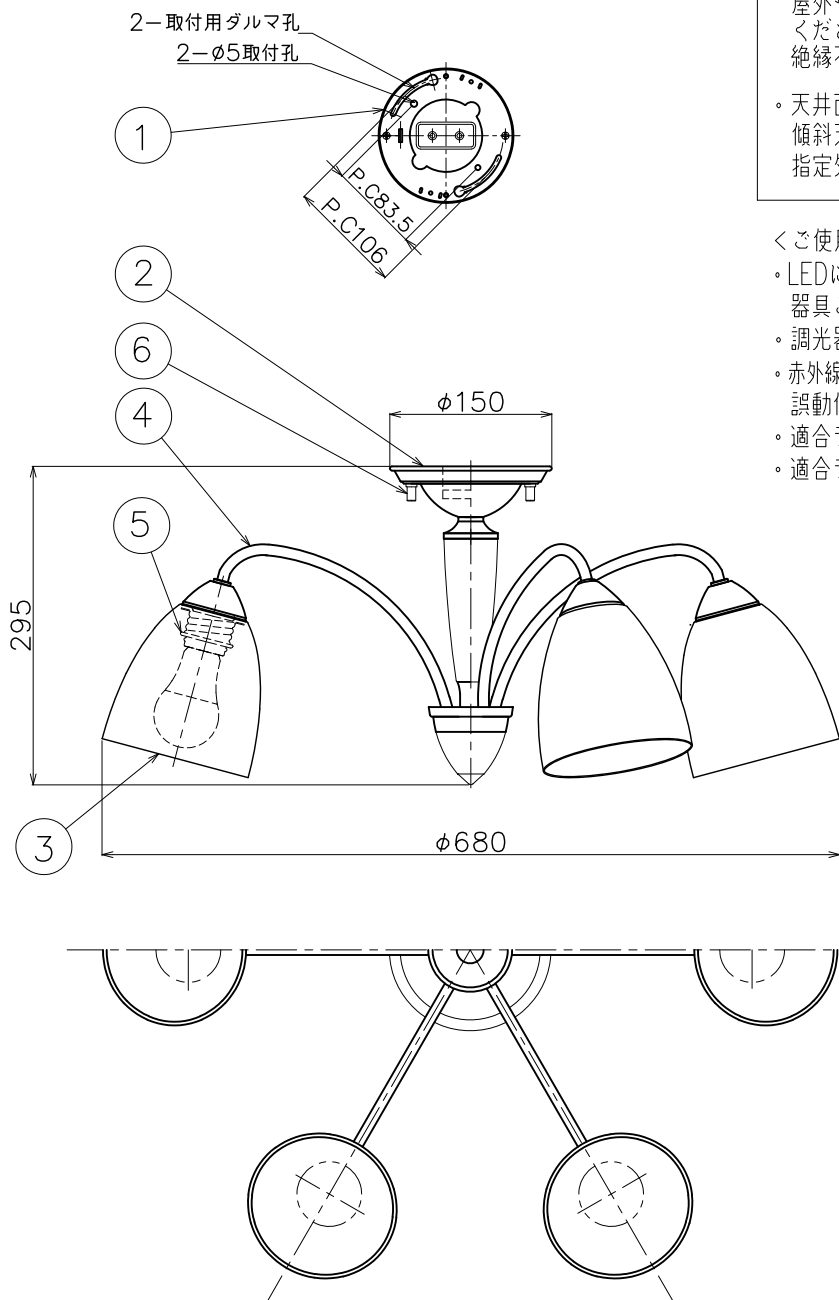

改良のため予告なく一部仕様を変更する場合がありますので御容赦願います。

**安全に関するご注意**

- ・一般屋内用器具です。  
屋外や水気、湿気のある所では使用しないでください。  
絶縁不良による感電の原因となります。
- ・天井面取付専用器具です。  
傾斜天井には取付けないでください。  
指定外取付は、落下の原因となります。

＜ご使用上のご注意＞

- ・LEDにはバラつきがあり同一商品でも発光色、明るさが器具ごとに異なる事がございます。ご了承下さい。
- ・調光器との併用はしないでください。
- ・赤外線リモコンを採用したテレビなどの近くで点灯すると誤動作することがあります。
- ・適合ランプ以外は使用しないでください。
- ・適合ランプ：No.295AL (LDA7L-G/R90)

品名	色温度 (K)	演色評価数 (Ra)	定格電圧 (V)	周波数 (Hz)	入力電流 (A)	消費電力 (W)	定格光束 (lm)	固有エネルギー消費効率 (lm/W)
CD-4300-L	電球色相当 (2700K)	94	100	50/60	0.69	43.2	4440	102.7

2023.03 ランプ仕様変更

照明器具の消費電力はJIS C 8105-3の試験方法による。

部番	部品名	材質	数量	仕上	特記	取付簡易型	検印	製図	件名
6	袋ナット	BSBM	2	真チウ古味色仕上	器具重量	5.2Kg	福島	片山	品名
5	ソケットリング	SPC	6	ニッケルメッキ					品名 E26 LED電球 7.2W (電球色) ×6 直付灯
4	アーム	ST	6	真チウ古味色仕上			品番		
3	セード	ガラス	6	乳白 消し			CD-4300-L		
2	フランジ	SPC	1	真チウ古味色仕上					
1	取付板	SPC	1	ユニクロ					