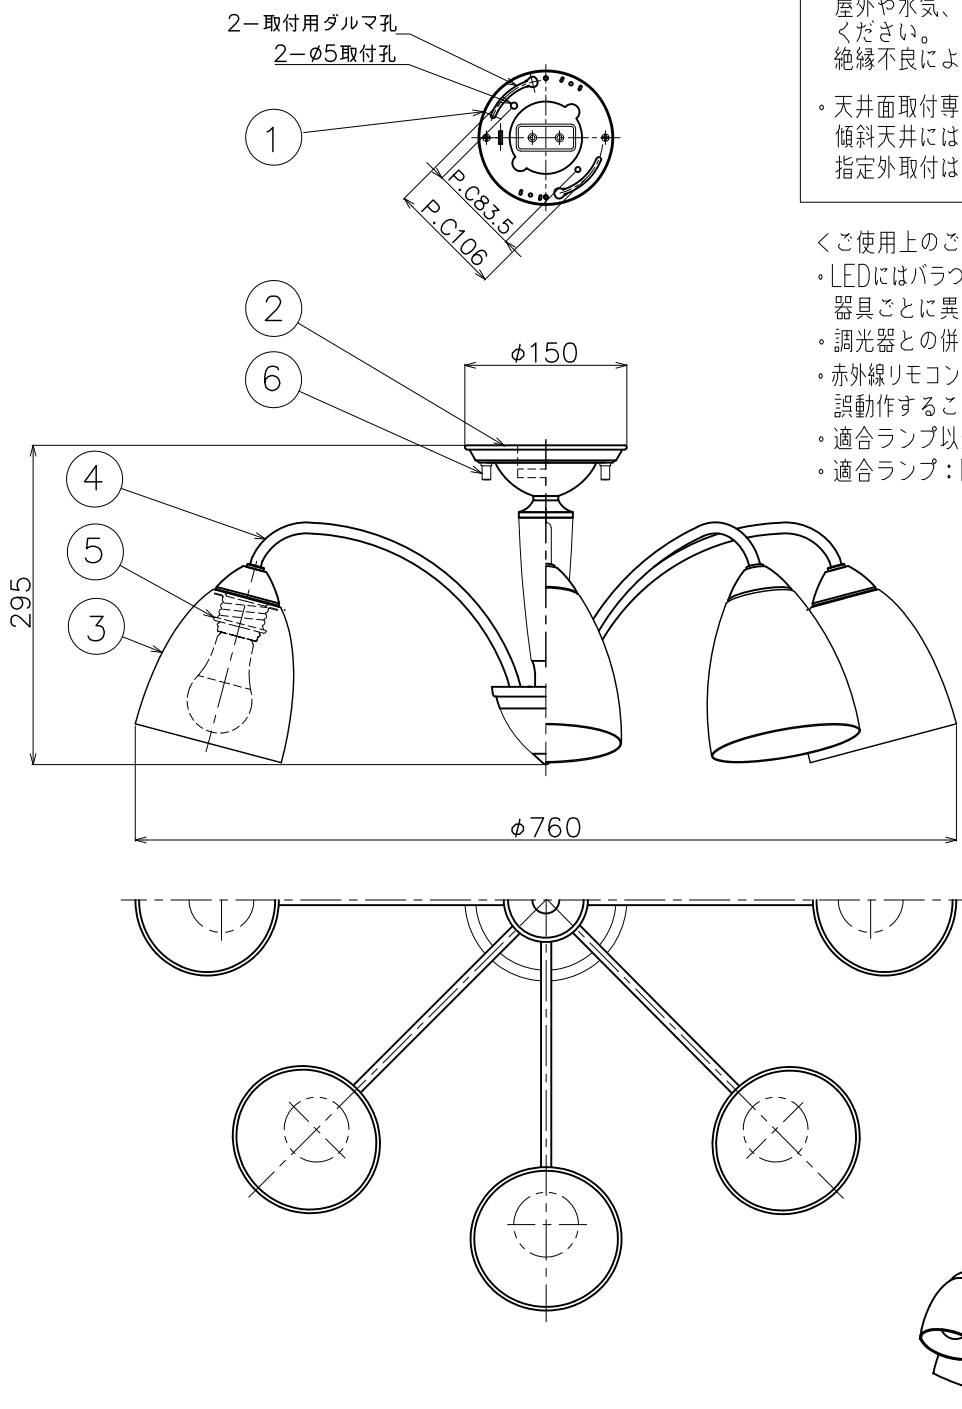

改良のため予告なく一部仕様を変更する場合がありますので御容赦願います。

安全に関するご注意

- ・一般屋内用器具です。屋外や水気、湿気のある所では使用しないでください。絶縁不良による感電の原因となります。
- ・天井面取付専用器具です。傾斜天井には取付けないでください。指定外取付は、落下の原因となります。

＜ご使用上のご注意＞

- ・LEDにはバラつきがあり同一商品でも発光色、明るさが器具ごとに異なる事がございます。ご了承下さい。
- ・調光器との併用はしないでください。
- ・赤外線リモコンを採用したテレビなどの近くで点灯すると誤動作することがあります。
- ・適合ランプ以外は使用しないでください。
- ・適合ランプ：No.295AL (LDA7L-G/R90)

品名	色温度 (K)	演色評価数 (Ra)	定格電圧 (V)	周波数 (Hz)	入力電流 (A)	消費電力 (W)	定格光束 (lm)	固有エネルギー消費効率 (lm/W)
CD-4301-L	電球色相当 (2700K)	94	100	50/60	0.92	57.6	5920	102.7

2023.03 ランプ仕様変更

照明器具の消費電力はJIS C 8105-3の試験方法による。

部番	部品名	材質	数量	仕上	特記	取付簡易型	件名
6	袋ナット	BSBM	2	真チウ古味色仕上	器具重量	6.8Kg	品名
5	ソケットリング	SPC	8	ニッケルメッキ			E26 LED電球 7.2W (電球色) ×8 直付灯
4	アーム	ST	8	真チウ古味色仕上	検印	製図	品番
3	セード	ガラス	8	乳白 消し	福島	片山	CD-4301-L
2	フランジ	SPC	1	真チウ古味色仕上			yamadada
1	取付板	SPC	1	ユニクロ			