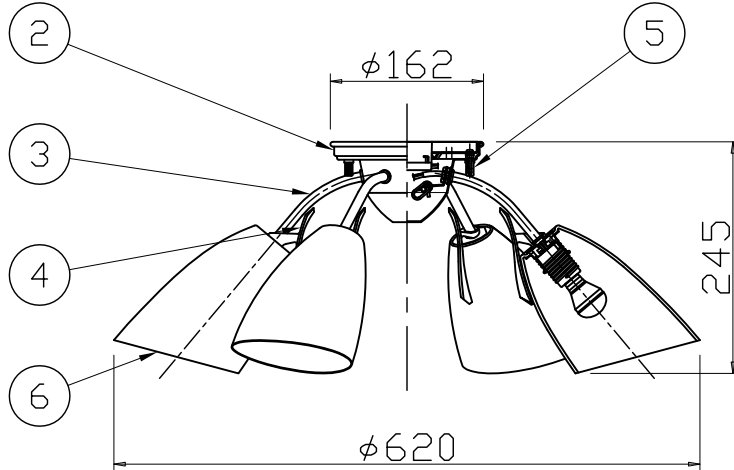

改良の為予告なく一部仕様を変更する場合がありますので御容赦願います。

角形引掛シーリングボディ

▲安全に関するご注意

- ・一般屋内用器具です。
屋外や水気、湿気のある所では使用しないでください。
絶縁不良による感電の原因となります。
- ・天井面取付け専用器具です。
傾斜天井には取付けしないでください。
指定外取付けは、落下の原因となります。

<使用上のご注意>

- ・LEDにはバラつきがあり同一ランプでも発光色、明るさが器具ごとに異なる場合がございます。ご了承下さい。
- ・調光器との併用はしないでください。
- ・赤外線リモコンを採用したテレビなどの近くで点灯すると誤動作することがあります。
- ・適合ランプ以外は使用しないでください。
- ・適合ランプ：LDA4L-G-E17/S/40W（東芝）

品名	色温度 (K)	演色評価数 (Ra)	定格電圧 (V)	周波数 (Hz)	入力電流 (A)	消費電力 (W)	定格光束 (lm)	固有エネルギー消費効率 (lm/W)
CD-4303-L	電球色相当 (2700K)	83	100	50/60	0.438	25.2	2586	102.6

H30,02 ランプ仕様変更
H27,03 ランプ仕様変更

照明器具の消費電力はJIS C 8105-3の試験方法による。

記号	部品名	材質	数量	仕上	特記	簡易取付型	件名
6	グローブ	乳白ガラス	6	消し	器具質量	4.6 kg	ランプ
5	取付ナット	BSBM	2	ニッケルクロームメッキ			E17 LED電球 4.2W×6
4	コント	ZDC	6	ニッケルクロームメッキ	検印	製図	品名
3	アーム	STKφ9.3 t1.6	6	ニッケルクロームメッキ			CD-4303-L
2	フランジ	SPC t1.0	1	ニッケルクロームメッキ	福島	片山	yamada
1	取付板	SGC t1.2	1	生地			