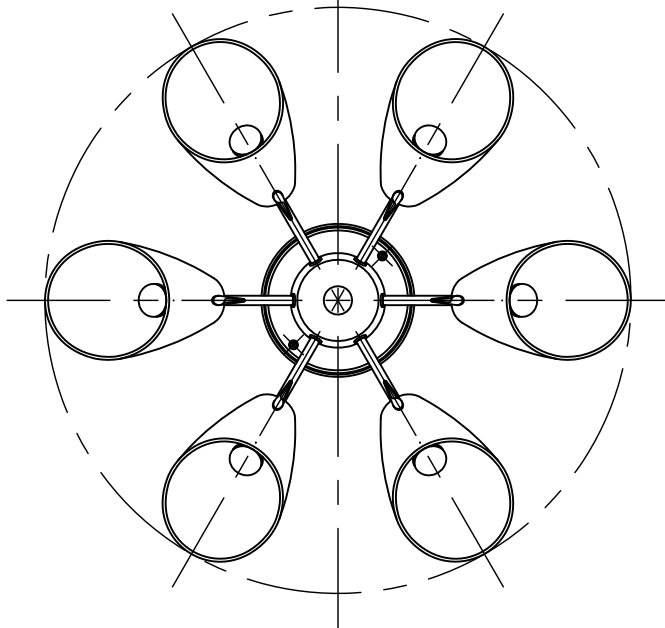

改良の為予告なく一部仕様を変更する場合がありますので御容赦願います。

角形引掛シーリングボディ

▲安全に関するご注意

- ・一般屋内用器具です。
屋外や水気、湿気のある所では使用しないでください。
絶縁不良による感電の原因となります。
- ・天井面取付け専用器具です。
傾斜天井には取付けしないでください。
指定外取付けは、落下の原因となります。

<使用上のご注意>

- ・LEDにはバラつきがあり同一ランプでも発光色、明るさが器具ごとに異なる場合がございます。ご了承下さい。
- ・調光器との併用はしないでください。
- ・赤外線リモコンを採用したテレビなどの近くで点灯すると誤動作することがあります。
- ・適合ランプ以外は使用しないでください。
- ・適合ランプ：LDA4L-G-E17/S/40W（東芝）

品名	色温度 (K)	演色評価数 (Ra)	定格電圧 (V)	周波数 (Hz)	入力電流 (A)	消費電力 (W)	定格光束 (lm)	固有エネルギー消費効率 (lm/W)
CD-4303-L	電球色相当 (2700K)	83	100	50/60	0.438	25.2	2586	102.6

H30,02 ランプ仕様変更
H27,03 ランプ仕様変更

照明器具の消費電力はJIS C 8105-3の試験方法による。

記号	部品名	材質	数量	仕上	特記	簡易取付型	件名
6	グローブ	乳白ガラス	6	消し	器具質量	4.6 kg	ランプ
5	取付ナット	BSBM	2	ニッケルクロームメッキ			E17 LED電球 4.2W×6
4	コント	ZDC	6	ニッケルクロームメッキ	検印	製図	品名
3	アーム	STKφ9.3 t1.6	6	ニッケルクロームメッキ			CD-4303-L
2	フランジ	SPC t1.0	1	ニッケルクロームメッキ	福島	片山	yamada
1	取付板	SGC t1.2	1	生地			