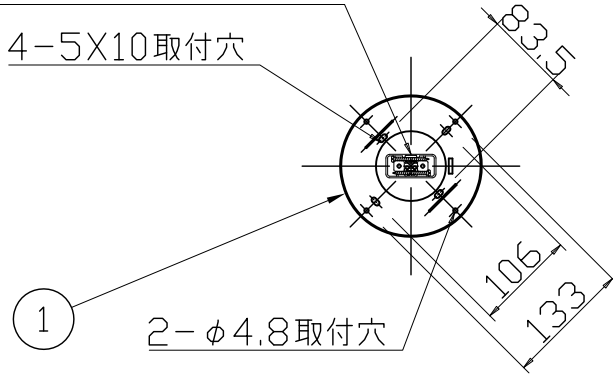

改良の為予告なく一部仕様を変更する場合がありますので御容赦願います。

角形引掛シーリングボディ

▲安全に関するご注意

- ・一般屋内用器具です。
屋外や水気、湿気のある所では使用しないでください。
絶縁不良による感電の原因となります。
- ・天井面取付け専用器具です。
傾斜天井には取付けしないでください。
指定外取付けは、落下の原因となります。

<使用上のご注意>

- ・LEDにはバラつきがあり同一ランプでも発光色、明るさが器具ごとに異なる場合がございます。ご了承下さい。
- ・調光器との併用はしないでください。
- ・赤外線リモコンを採用したテレビなどの近くで点灯すると誤動作することがあります。
- ・適合ランプ以外は使用しないでください。
- ・適合ランプ：LDA4L-G-E17/S/40W（東芝）

品名	色温度 (K)	演色評価数 (Ra)	定格電圧 (V)	周波数 (Hz)	入力電流 (A)	消費電力 (W)	定格光束 (lm)	固有エネルギー消費効率 (lm/W)
CD-4303-L	電球色相当 (2700K)	83	100	50/60	0.438	25.2	2586	102.6

H30,02 ランプ仕様変更
H27,03 ランプ仕様変更

照明器具の消費電力はJIS C 8105-3の試験方法による。