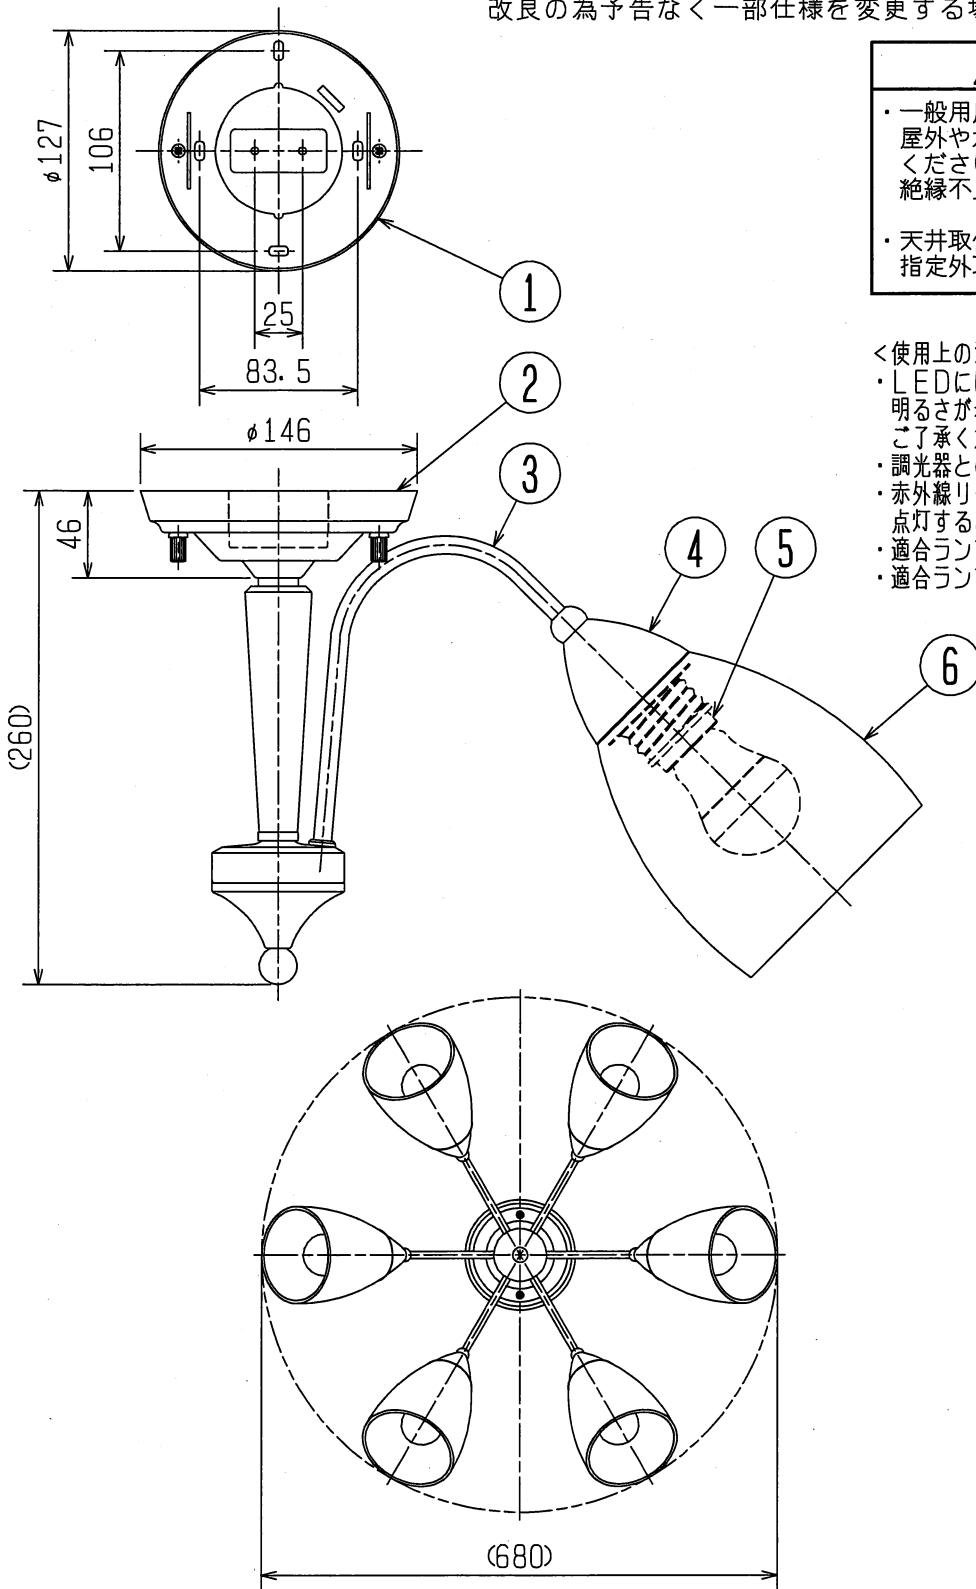

改良の為予告なく一部仕様を変更する場合がありますので御容赦願います。

**⚠ 安全に関する御注意**

- ・一般屋内器具です。  
屋外や水気、湿気のある所では使用しないでください。  
絶縁不良による感電の原因となります。
- ・天井取付け専用器具です。  
指定外取付けは落下の原因となります。

<使用上の注意>

- ・LEDにはバラつきがあり同一商品でも発光色、明るさが器具ごとに異なる場合がございます。ご了承ください。
- ・調光器との併用はしないでください。
- ・赤外線リモコンを採用したテレビなどの近くで点灯すると誤動作することがあります。
- ・適合ランプ以外は使用しないでください。
- ・適合ランプ：LDA8L-G-K/60W（東芝）

品名	色温度 (K)	演色評価数 (Ra)	定格電圧 (V)	周波数 (Hz)	入力電流 (A)	消費電力 (W)	定格光束 (lm)	固有エネルギー消費効率 (lm/W)
CD-4325-L	電球色相当 (2700K)	80	100	50/60	0.78	46.8	4440	94.9

記号	部品名	材質	数量	仕上	特記	簡易取付型 天井付専用型	件名
6	グローブ	乳白ガラス	6	消し	器具質量	5.5 kg	ランプ
5	ソケット	磁器	6	E26 ネジ式			E26 LED電球 7.8W (電球色) x6 直付灯
4	ホルダー	木	6	ウォールナット色仕上	検印	製図	品名
3	アーム	ST	6	クロームメッキ	福島	片山	CD-4325-L
2	フランジ	SPC	1	クロームメッキ	yamada		
1	取付板	SGC	1				
記号	部品名	材質	数量	仕上			