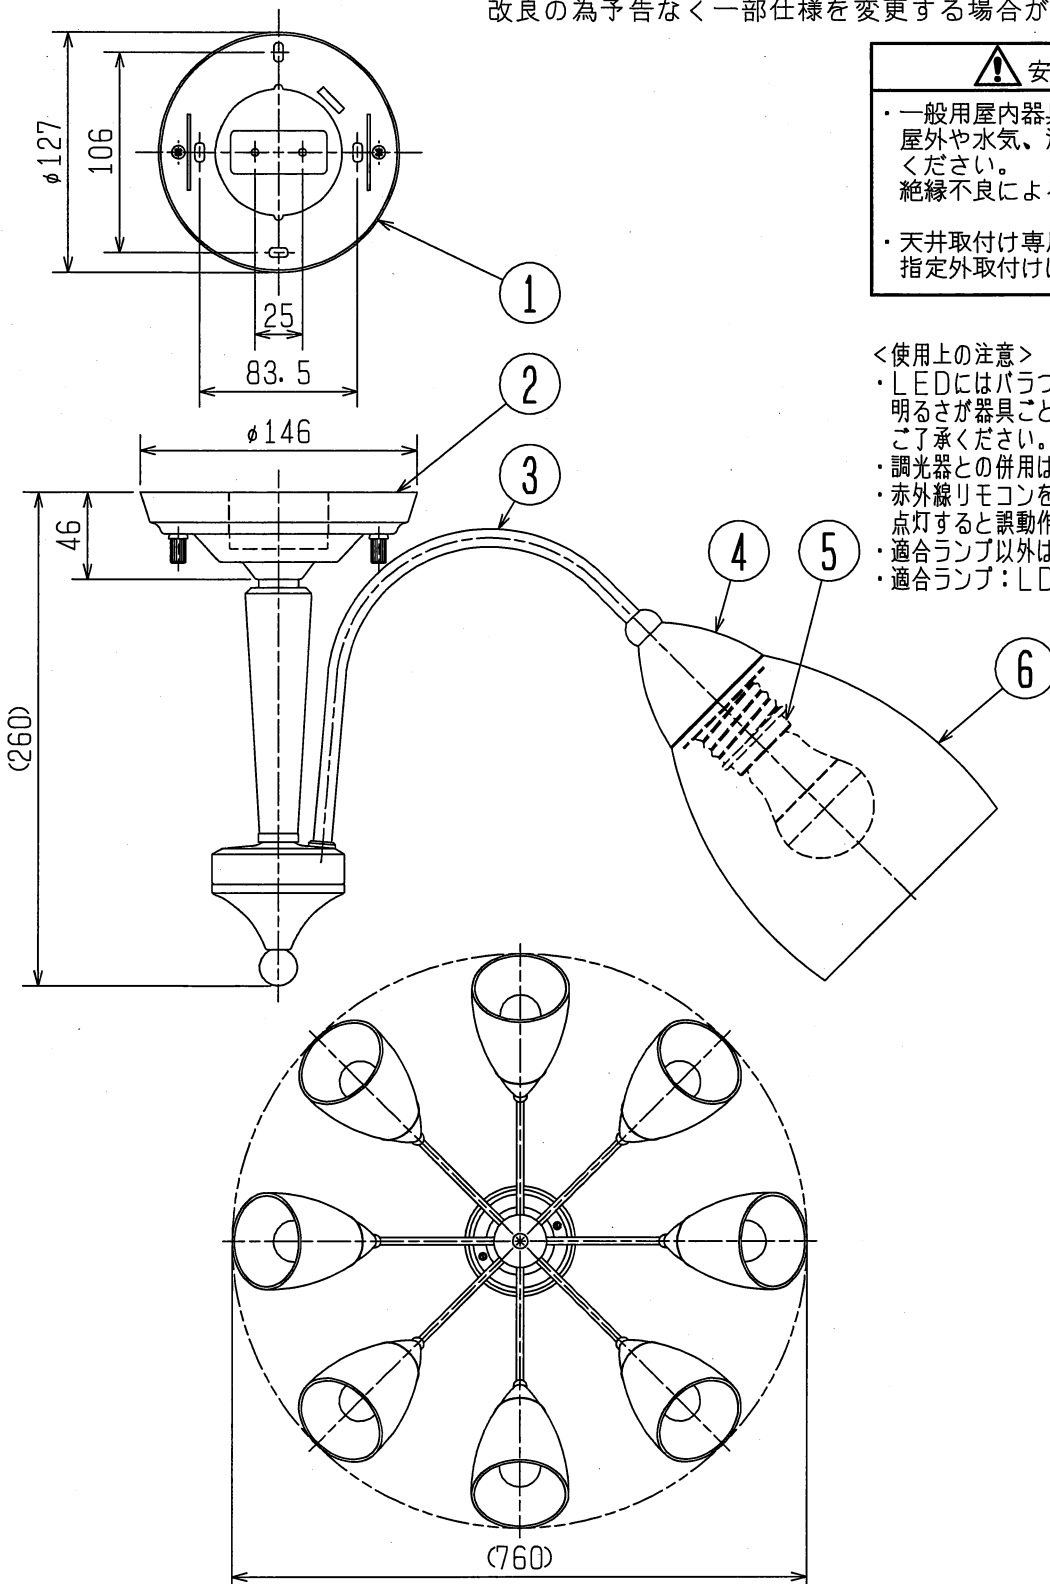

改良の為予告なく一部仕様を変更する場合がありますので御容赦願います。

⚠ 安全に関する御注意

- ・一般用屋内器具です。
屋外や水気、湿気のある所では使用しないでください。
絶縁不良による感電の原因となります。
- ・天井取付け専用器具です。
指定外取付けは落下の原因となります。

<使用上の注意>

- ・LEDにはバラつきがあり同一商品でも発光色、明るさが器具ごとに異なる場合がございます。ご了承ください。
- ・調光器との併用はしないでください。
- ・赤外線リモコンを採用したテレビなどの近くで点灯すると誤動作することがあります。
- ・適合ランプ以外は使用しないでください。
- ・適合ランプ：LDA8L-G-K/60W (東芝)

品名	色温度 (K)	演色評価数 (Ra)	定格電圧 (V)	周波数 (Hz)	入力電流 (A)	消費電力 (W)	定格光束 (lm)	固有エネルギー消費効率 (lm/W)
CD-4326-L	電球色相当 (2700K)	80	100	50/60	1.04	62.4	5920	94.9

記号	部品名	材質	数量	仕上	特記	器具質量	検印	製図	件名
6	グローブ	乳白ガラス	8	消し	簡易取付型 天井付専用型	7.7 kg	福島	片山	件名
5	ソケット	磁器	8	E26 ネジ式					ランプ
4	ホルダー	木	8	ウォールナット色仕上					E26 LED電球 7.8W (電球色) x8 直付灯
3	アーム	ST	8	クロームメッキ					品名
2	フランジ	SPC	1	クロームメッキ					CD-4326-L
1	取付板	SGC	1						