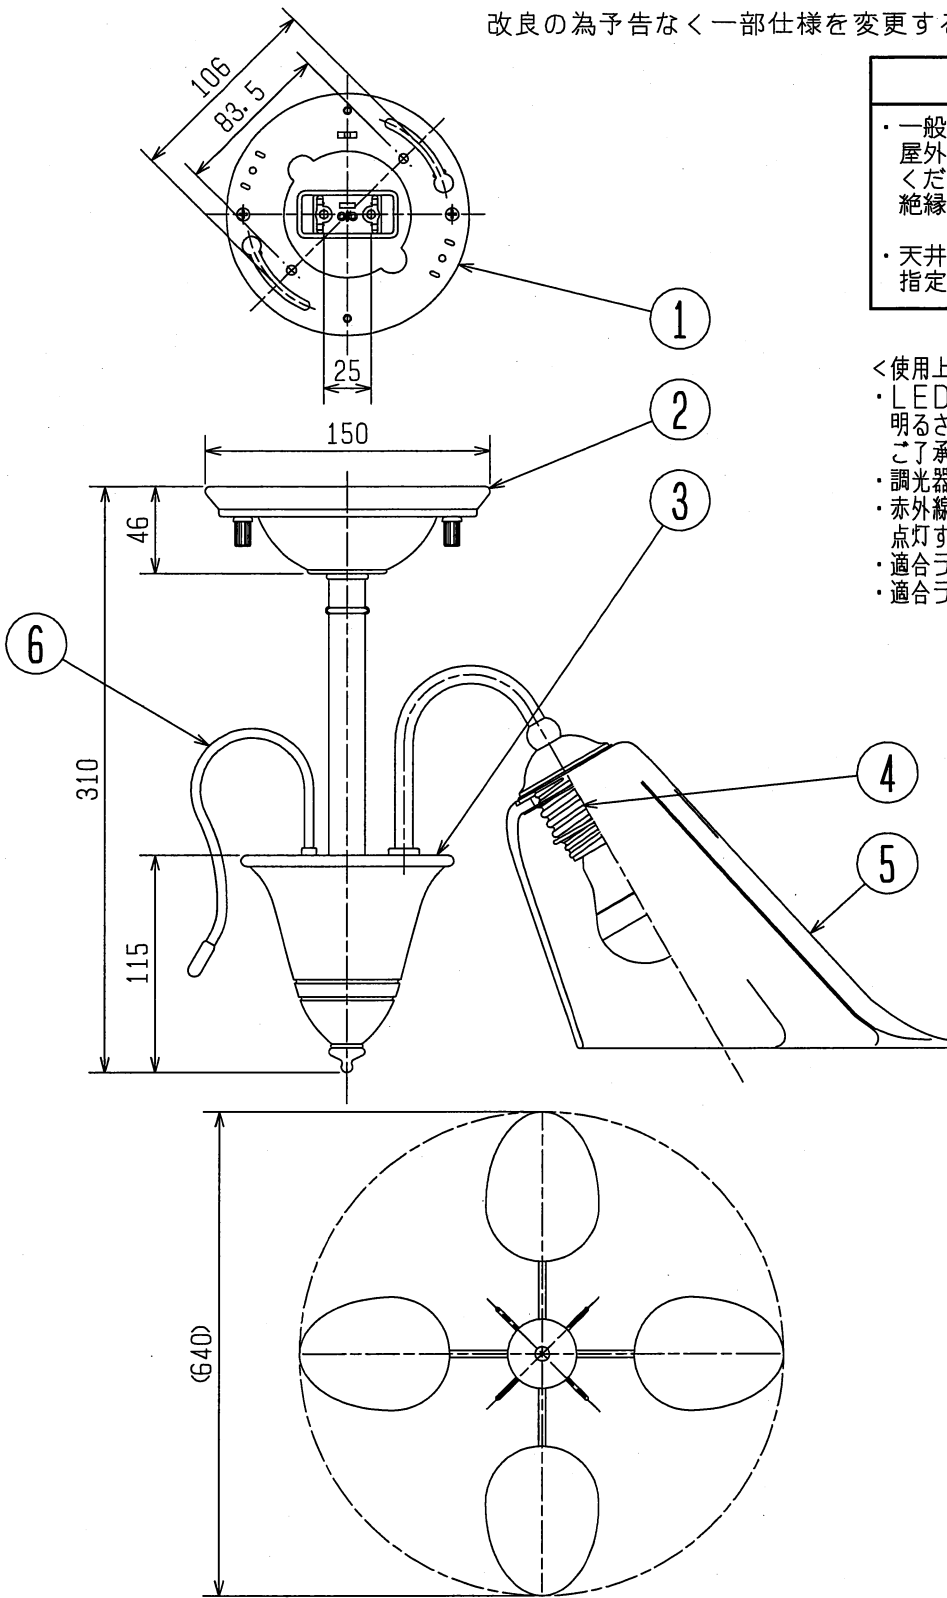

改良の為予告なく一部仕様を変更する場合がありますので御容赦願います。

⚠ 安全に関する御注意

- ・一般用屋内器具です。
屋外や水気、湿気のある所では使用しないでください。
絶縁不良による感電の原因となります。
- ・天井取付け専用器具です。
指定外取付けは落下の原因となります。

<使用上の注意>

- ・LEDにはバラつきがあり同一商品でも発光色、明るさが器具ごとに異なる場合がございます。ご了承ください。
- ・調光器との併用はしないでください。
- ・赤外線リモコンを採用したテレビなどの近くで点灯すると誤動作することがあります。
- ・適合ランプ以外は使用しないでください。
- ・適合ランプ：LDA8L-G-K/60W（東芝）

品名	色温度 (K)	演色評価数 (Ra)	定格電圧 (V)	周波数 (Hz)	入力電流 (A)	消費電力 (W)	定格光束 (lm)	固有エネルギー消費効率 (lm/W)
CD-4327-L	電球色相当 (2700K)	80	100	50/60	0.52	31.2	2460	78.8

記号	部品名	材質	数量	仕上	特記	器具質量	検印	製図	件名
6	化粧アーム	SWRM	4	ピューターメッキ	簡易取付型 天井付専用型	3.7 kg	福島	片山	ランプ
5	グローブ	ガラス	4	消し					E26 LED電球 7.8W (電球色) x4 直付灯
4	ソケットリング	SPC	4	ニッケルメッキ	品名 CD-4327-L				
3	本体	SPC	1	ピューターメッキ	yamada				
2	フランジ	SPC	1	ピューターメッキ					
1	取付板	SGC	1						