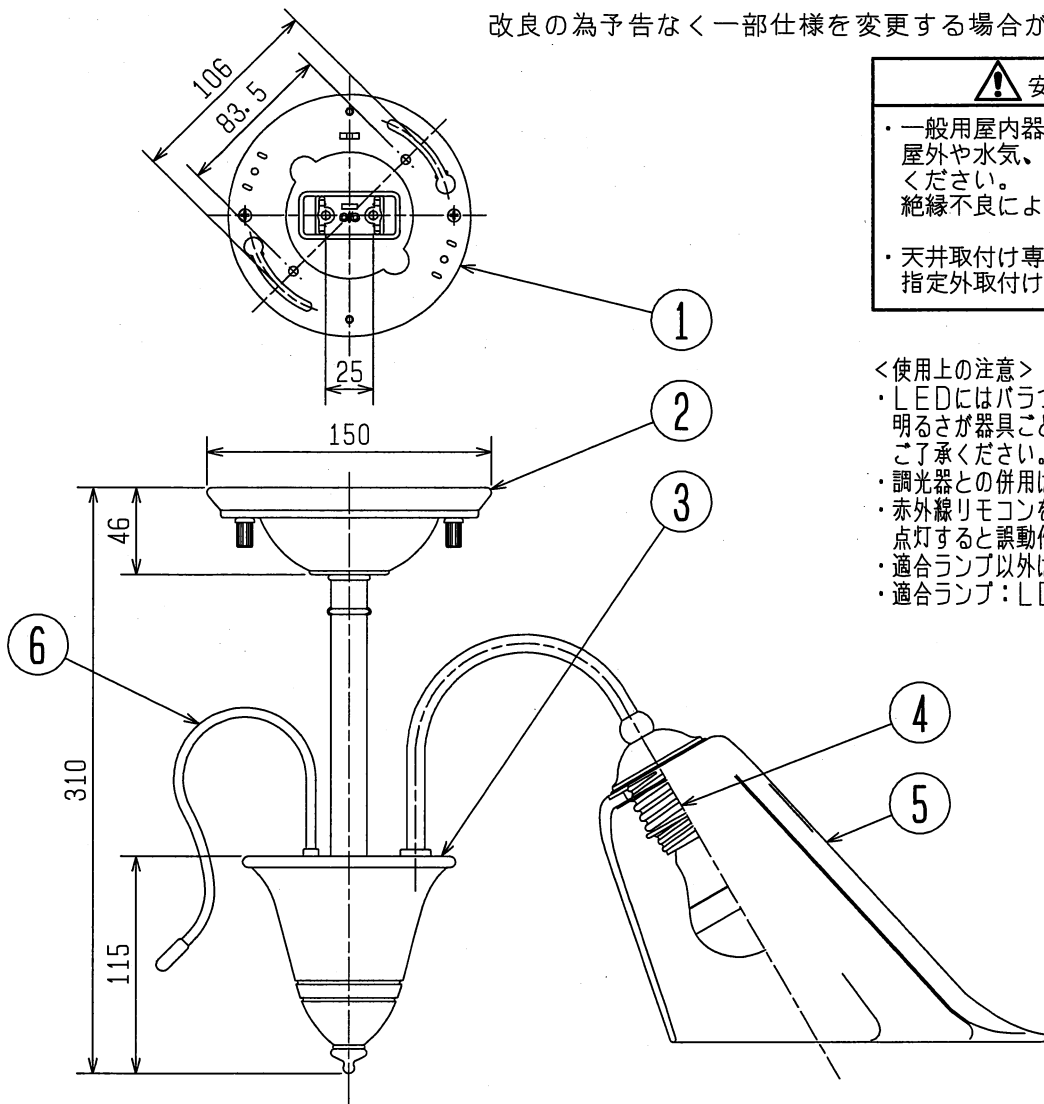

改良の為予告なく一部仕様を変更する場合がありますので御容赦願います。

⚠ 安全に関する御注意

- ・一般用屋内器具です。
屋外や水気、湿気のある所では使用しないでください。
絶縁不良による感電の原因となります。
- ・天井取付け専用器具です。
指定外取付けは落下の原因となります。

<使用上の注意>

- ・LEDにはバラつきがあり同一商品でも発光色、明るさが器具ごとに異なる場合がございます。ご了承ください。
- ・調光器との併用はしないでください。
- ・赤外線リモコンを採用したテレビなどの近くで点灯すると誤動作することがあります。
- ・適合ランプ以外は使用しないでください。
- ・適合ランプ：LDA8L-G-K/60W（東芝）

品名	色温度 (K)	演色評価数 (Ra)	定格電圧 (V)	周波数 (Hz)	入力電流 (A)	消費電力 (W)	定格光束 (lm)	固有エネルギー消費効率 (lm/W)
CD-4328-L	電球色相当 (2700K)	80	100	50/60	0.78	46.8	3690	78.8

6	化粧アーム	SWRM	6	ピューターメッキ	特記	簡易取付型 天井付専用型	件名	ランプ	
5	グローブ	ガラス	6	消し					器具質量
4	ソケットリング	SPC	6	ニッケルメッキ	検印	製国	品名	CD-4328-L	
3	本体	SPC	1	ピューターメッキ					福島
2	フランジ	SPC	1	ピューターメッキ	記号	部品名	材質	数量	
1	取付板	SGC	1						