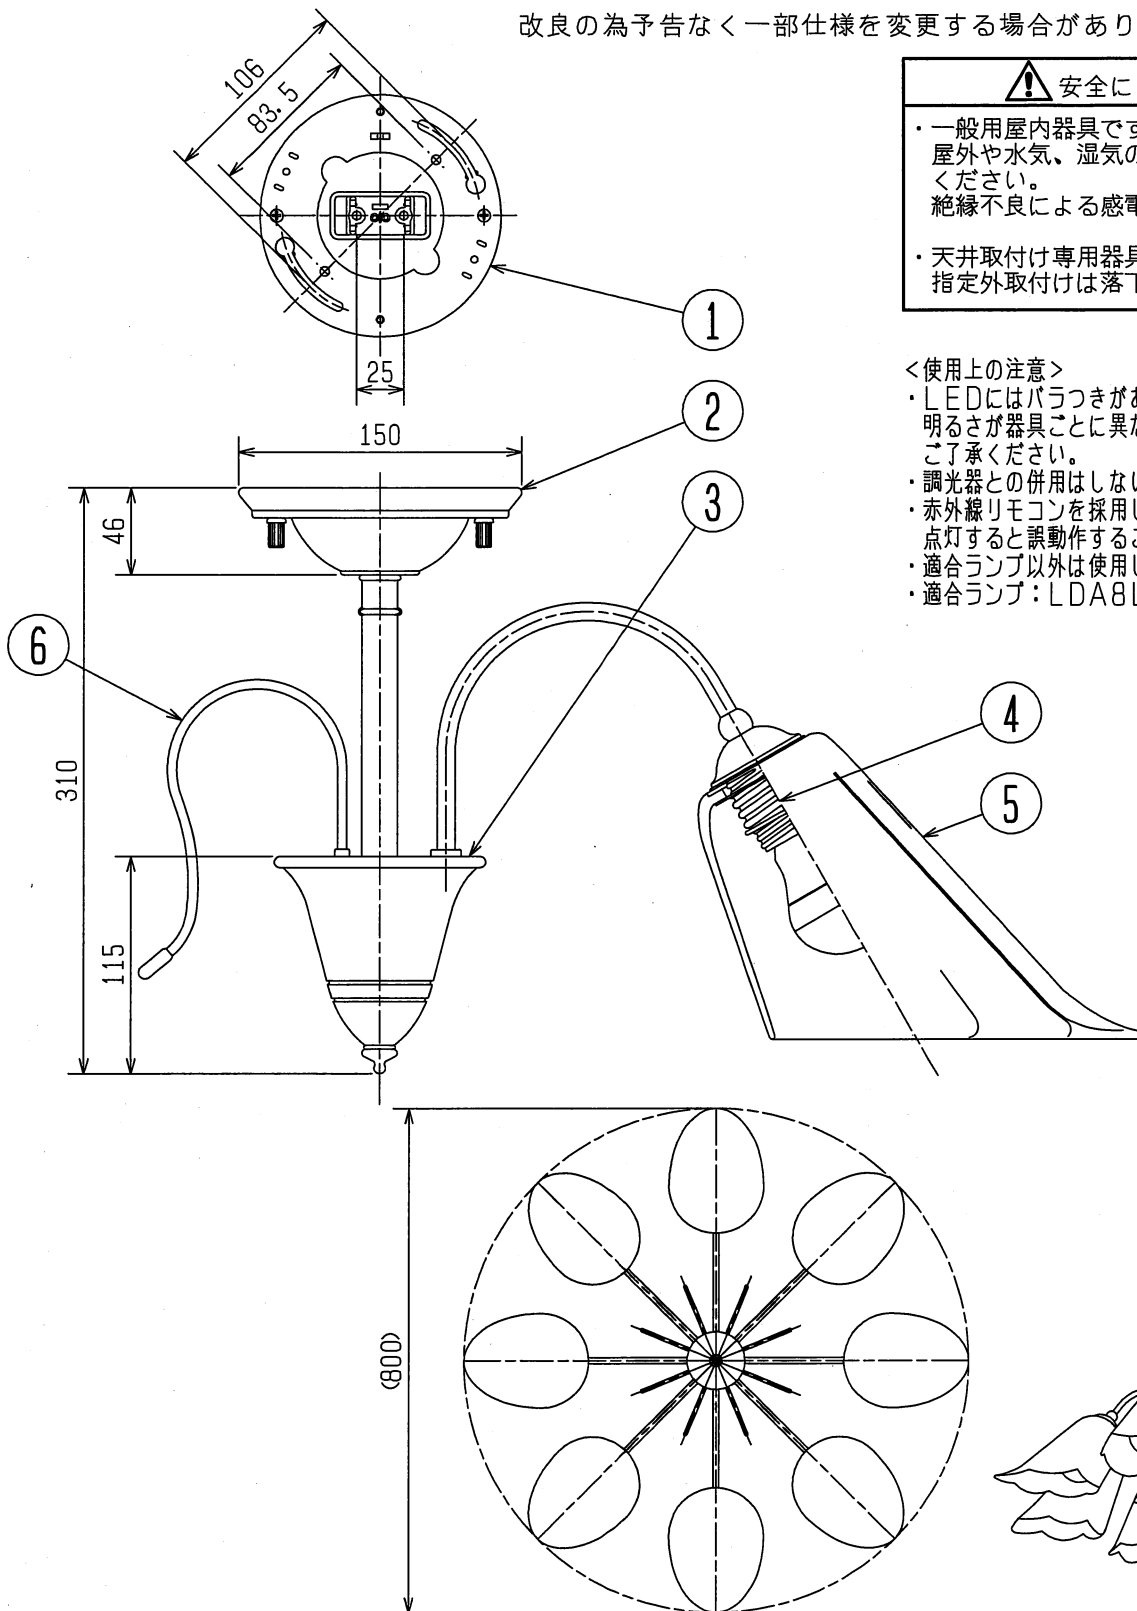

改良の為予告なく一部仕様を変更する場合がありますので御容赦願います。

⚠ 安全に関する御注意

- ・一般用屋内器具です。
屋外や水気、湿気のある所では使用しないでください。
絶縁不良による感電の原因となります。
- ・天井取付け専用器具です。
指定外取付けは落下の原因となります。

<使用上の注意>

- ・LEDにはバラつきがあり同一商品でも発光色、明るさが器具ごとに異なる場合がございます。ご了承ください。
- ・調光器との併用はしないでください。
- ・赤外線リモコンを採用したテレビなどの近くで点灯すると誤動作することがあります。
- ・適合ランプ以外は使用しないでください。
- ・適合ランプ：LDA8L-G-K/60W（東芝）

品名	色温度 (K)	演色評価数 (Ra)	定格電圧 (V)	周波数 (Hz)	入力電流 (A)	消費電力 (W)	定格光束 (lm)	固有エネルギー消費効率 (lm/W)
CD-4329-L	電球色相当 (2700K)	80	100	50/60	1.04	62.4	4920	78.8

記号	部品名	材質	数量	仕上	特記	器具質量	検印	製図	件名
6	化粧アーム	SWRM	8	ピューターメッキ	簡易取付型 天井付専用型	7.2 kg	福島	片山	件名
5	グローブ	ガラス	8	消し					ランプ
4	ソケットリング	SPC	8	ニッケルメッキ	E26 LED電球 7.8W (電球色) x8 直付灯				
3	本体	SPC	1	ピューターメッキ	品名				
2	フランジ	SPC	1	ピューターメッキ	CD-4329-L				
1	取付板	SGC	1		yamada				