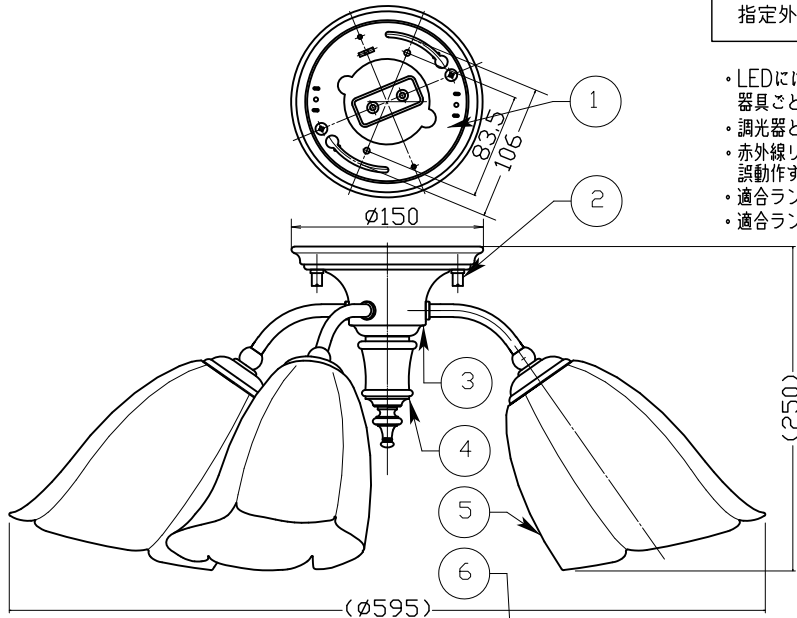

改良のため予告なく一部仕様を変更する場合がありますので御容赦願います。

△ 安全に関するご注意

- 一般屋内用器具です。
屋外や水気、湿気のある所では使用しないでください。
絶縁不良による感電の原因となります。
- 天井面取付け専用器具です。
傾斜天井には取付けないでください。
指定外取付けは、落下の原因となります。

- LEDにはバラつきがあり同一商品でも発光色、明るさが器具ごとに異なる場合がございます。ご了承下さい。
- 調光器との併用はしないでください。
- 赤外線リモコンを採用したテレビなどの近くで点灯すると誤動作することがあります。
- 適合ランプ以外は使用しないでください。
- 適合ランプ：No.295AL (LDA7L-G/R90)

品名	色温度 (K)	演色評価数 (Ra)	定格電圧 (V)	周波数 (Hz)	入力電流 (A)	消費電力 (W)	定格光束 (lm)	固有エネルギー消費効率 (lm/W)
CD-4331-L	電球色相当 (2700K)	94	100	50/60	0.69	43.2	4440	102.7

2022.08 ランプ仕様変更

照明器具の消費電力はJIS C 8105-3の試験方法による。

品番	部品名	材質	数量	仕上	特記	取付簡易型	件名
6	ランプ	E26	6	LDA7L-G/R90	器具重量	6.2Kg	E26 LED電球 7.2W (電球色) × 6灯 直付灯
5	グローブ	ガラス	6	透明消し			
4	飾	木	1	ミディアムオーク色	検印	製図	品番 CD-4331-L
3	本体	SPC	1	金古味色仕上			
2	取付袋ナット	BSBM	2	金古味色仕上	福島	SNK	yamada
1	取付板	SPG	1	ユニクロメッキ			
部番	部品名	材質	数量	仕上			