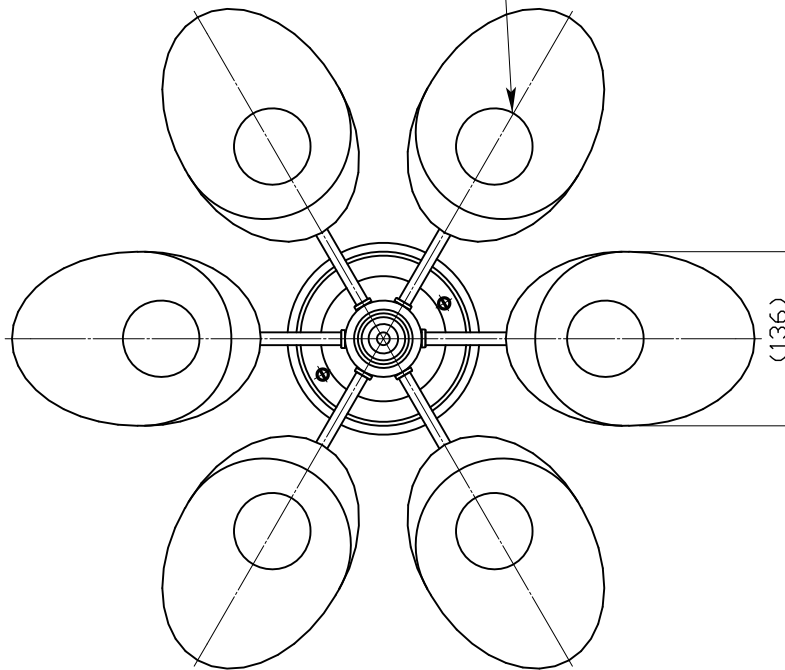

改良のため予告なく一部仕様を変更する場合がありますので御容赦願います。

△ 安全に関するご注意

- 一般屋内用器具です。
屋外や水気、湿気のある所では使用しないでください。
絶縁不良による感電の原因となります。
- 天井面取付け専用器具です。
傾斜天井には取付けないでください。
指定外取付けは、落下の原因となります。

- LEDにはバラつきがあり同一商品でも発光色、明るさが器具ごとに異なる場合がございます。ご了承下さい。
- 調光器との併用はしないでください。
- 赤外線リモコンを採用したテレビなどの近くで点灯すると誤動作することがあります。
- 適合ランプ以外は使用しないでください。
- 適合ランプ：No.295AL (LDA7L-G/R90)

品名	色温度 (K)	演色評価数 (Ra)	定格電圧 (V)	周波数 (Hz)	入力電流 (A)	消費電力 (W)	定格光束 (lm)	固有エネルギー消費効率 (lm/W)
CD-4331-L	電球色相当 (2700K)	94	100	50/60	0.69	43.2	4440	102.7

2022.08 ランプ仕様変更

照明器具の消費電力はJIS C 8105-3の試験方法による。

品番	部品名	材質	数量	仕上	特記	取付簡易型	件名
6	ランプ	E26	6	LDA7L-G/R90	器具重量	6.2Kg	E26 LED電球 7.2W (電球色) × 6灯 直付灯
5	グローブ	ガラス	6	透明消し			
4	飾	木	1	ミディアムオーク色	検印	製図	品番 CD-4331-L
3	本体	SPC	1	金古味色仕上			
2	取付袋ナット	BSBM	2	金古味色仕上	福島	SNK	yamada
1	取付板	SPG	1	ユニクロメッキ			
部番	部品名	材質	数量	仕上			