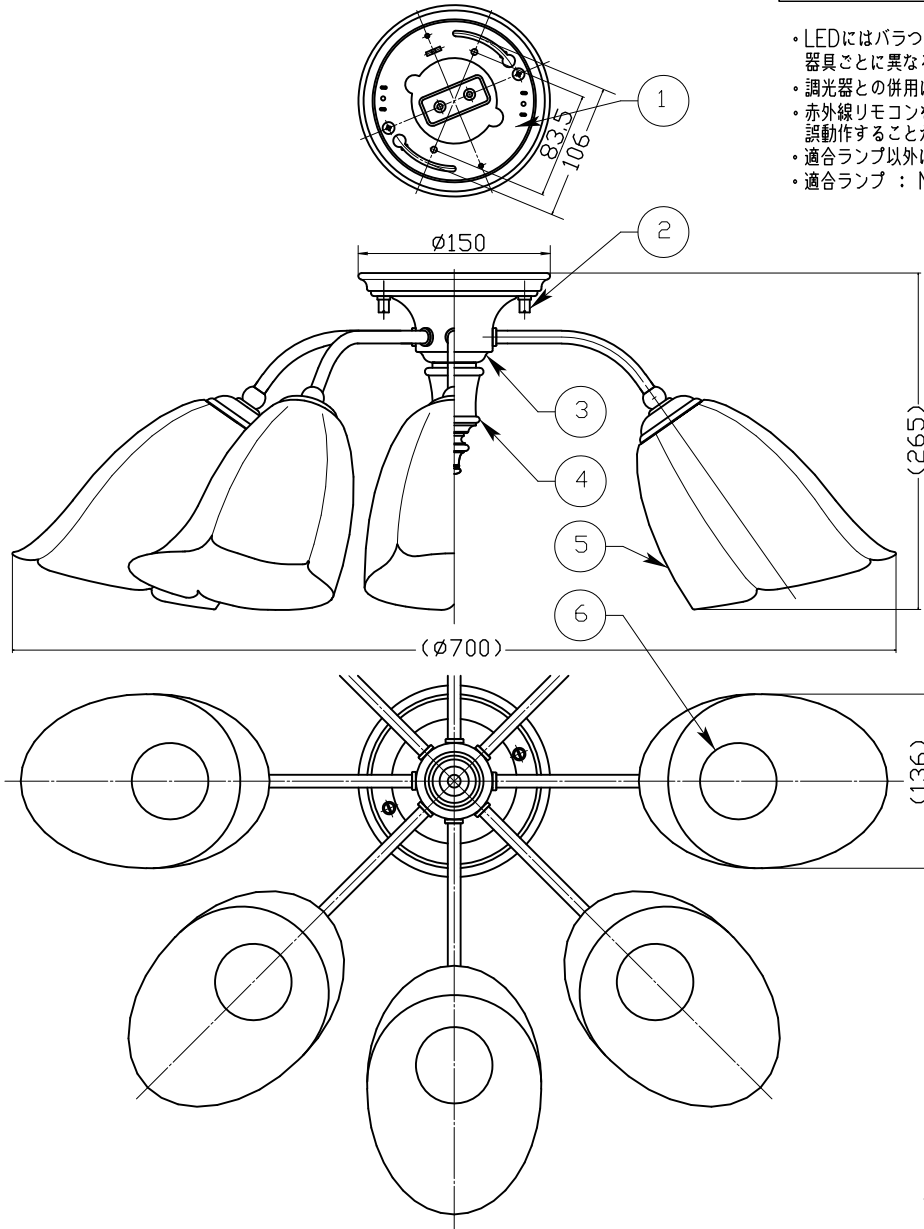

改良のため予告なく一部仕様を変更する場合がありますので御容赦願います。

⚠ 安全に関するご注意

- 一般屋内用器具です。
屋外や水気、湿気のある所では使用しないでください。
絶縁不良による感電の原因となります。
- 天井面取付け専用器具です。
傾斜天井には取付けないでください。
指定外取付けは、落下の原因となります。

- LEDにはバラつきがあり同一商品でも発光色、明るさが器具ごとに異なる事がございます。ご了承下さい。
- 調光器との併用はしないでください。
- 赤外線リモコンを採用したテレビなどの近くで点灯すると誤動作することがあります。
- 適合ランプ以外は使用しないでください。
- 適合ランプ：No.295AL (LDA7L-G/R90)

品名	色温度 (K)	演色評価数 (Ra)	定格電圧 (V)	周波数 (Hz)	入力電流 (A)	消費電力 (W)	定格光束 (lm)	固有エネルギー消費効率 (lm/W)
CD-4332-L	電球色相当 (2700K)	94	100	50/60	0.92	57.6	5920	102.7

2022.08 ランプ仕様変更

照明器具の消費電力はJIS C 8105-3の試験方法による。

部番	部品名	材質	数量	仕上	特記	器具重量	検印	製図	件名
6	ランプ	E26	8	LDA7L-G/R90	取付簡易型	8.3Kg	福島	SNK	品名
5	グローブ	ガラス	8	透明消し					品名 E26 LED電球 7.2W(電球色)×8灯 直付灯
4	飾	木	1	ミディアムオーク色					品番
3	本体	SPC	1	金古味色仕上					CD-4332-L
2	取付袋ナット	BSBM	2	金古味色仕上					
1	取付板	SPG	1	ユニクロメッキ					