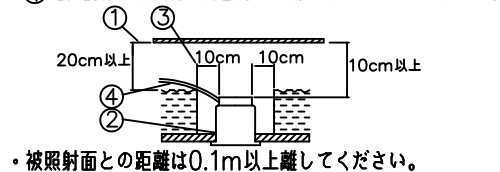

- 電源の送り容量は最大15Aです。
適合電線はVVFケーブルφ1.6,φ2.0単線です。
- 5~35℃の周囲温度で使用してください。
- ロックワール等の柔らかい天井に取付ける場合は必ず取付金具と天井の間に補強材を入れてください。
- 住宅以外の断熱施工天井での施工方法
 - 断熱材・防音材の上部は最低20cmの空間が必要です。
 - 断熱材・防音材で器具本体の放熱穴等を塞がないで下さい。
 - 器具から断熱材・防音材の距離を10cm以上離して下さい。
 - 電気配線は断熱材・防音材の上側にくるようにして下さい。