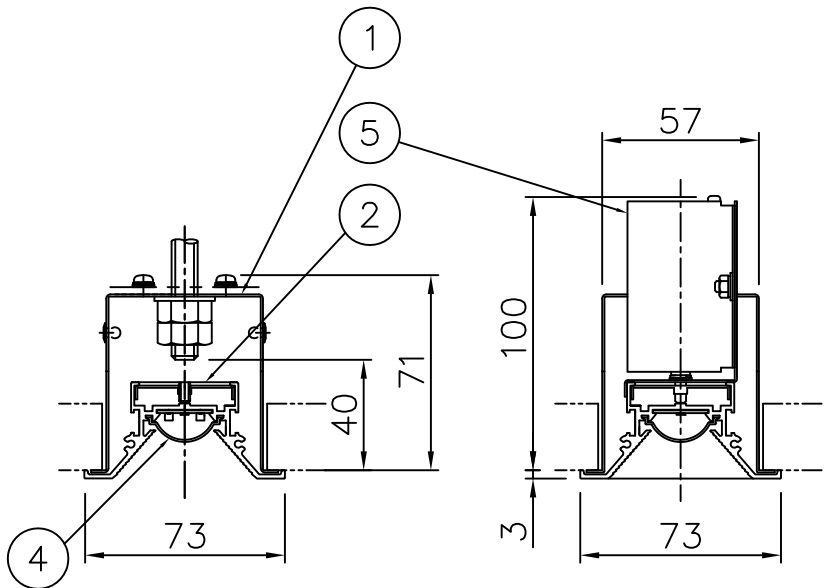

＜調光器適合表＞

調光器名称 [ルートロン社]	インターフェース名称
グラフィックアイ QS	PWMインターフェイス

※最新情報は山田照明ホームページにてご確認ください。

品名	色温度 (K)	演色評価数 (Ra)	定格電圧 (V)	周波数 (Hz)	入力電流 (A)	消費電力 (W)	定格光束 (lm)	固有エネルギー消費効率 (lm/W)	台数	記号
DD-3555-N	昼白色相当 (5000)	83	100/200	50/60	0.51/0.27	51	5687	111.5		
DD-3555-W	白色相当 (4000)						5607	109.9		
DD-3555-WW	温白色相当 (3500)						5179	101.5		
DD-3555-L	電球色相当 (3000)						5030	98.6		

・1回路当りの最大接続台数は11台 (100V入力時) 22台 (200V入力時) までです。(調光未接続・定格15A配線器具ご使用時)

照明器具の消費電力はJIS C 8105-3の試験方法による。

6					特記	100/200V仕様 PWM調光対応 (5~100%)	件名	
5	電源ユニット		1	TG-387	器具質量	3.5 kg	ランプ	LED 51W×1
4	下面カバー	PC	1	乳白 (マット)	検印		品名	DD-3555-N/W/WW/L
3	エンドプレート	SPC	1	白色塗装	製図			埋込灯 連結用左端部 受注品
2	灯具	AD	1	白色塗装	福島	関根		
1	埋込本体	SPG	1	生地				
記号	部品名	材質	数量	仕上