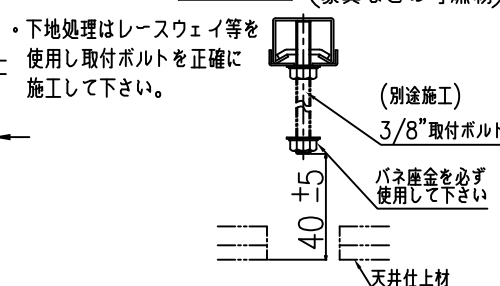

- 電源の送り容量は最大15Aです。
適合電線はVVFケーブルφ1.6,φ2.0単線です。
- 5~35℃の周囲温度で使用してください。
- ロックワール等の柔らかい天井に取付ける場合は必ず取付金具と天井の間に補強材を入れてください。
- 住宅以外の断熱施工天井での施工方法
 - 断熱材・防音材の上部は最低20cmの空間が必要です。
 - 断熱材・防音材で器具本体の放熱穴等を塞がないで下さい。
 - 器具から断熱材・防音材の距離を10cm以上離して下さい。
 - 電気配線は断熱材・防音材の上側にくるようにして下さい。