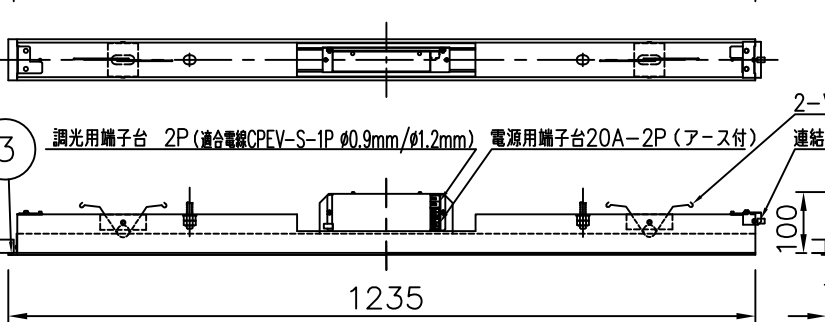

＜調光器適合表＞

調光器名称 [ルートロン社]	インターフェース名称
グラフィックアイ QS	PWMインターフェイス

※最新情報は山田照明ホームページにてご確認ください。

品名	色温度 (K)	演色評価数 (Ra)	定格電圧 (V)	周波数 (Hz)	入力電流 (A)	消費電力 (W)	定格光束 (lm)	固有エネルギー消費効率 (lm/W)	台数	記号
DD-3555-N	昼白色相当 (5000)	83	100/200	50/60	0.51/0.27	51	5687	111.5		
DD-3555-W	白色相当 (4000)						5607	109.9		
DD-3555-WW	温白色相当 (3500)						5179	101.5		
DD-3555-L	電球色相当 (3000)						5030	98.6		

・1回路当りの最大接続台数は11台 (100V入力時) 22台 (200V入力時) までです。(調光未接続・定格15A配線器具ご使用時)

照明器具の消費電力はJIS C 8105-3の試験方法による。

6					特記	100/200V仕様 PWM調光対応 (5~100%)	件名	
5	電源ユニット		1	TG-387	器具質量	3.5 kg	ランプ	LED 51W×1
4	下面カバー	PC	1	乳白 (マット)	検印		品名	DD-3555-N/W/WW/L
3	エンドプレート	SPC	1	白色塗装	製図			埋込灯 連結用左端部 受注品
2	灯具	AD	1	白色塗装	福島	関根		
1	埋込本体	SPG	1	生地				
記号	部品名	材質	数量	仕上