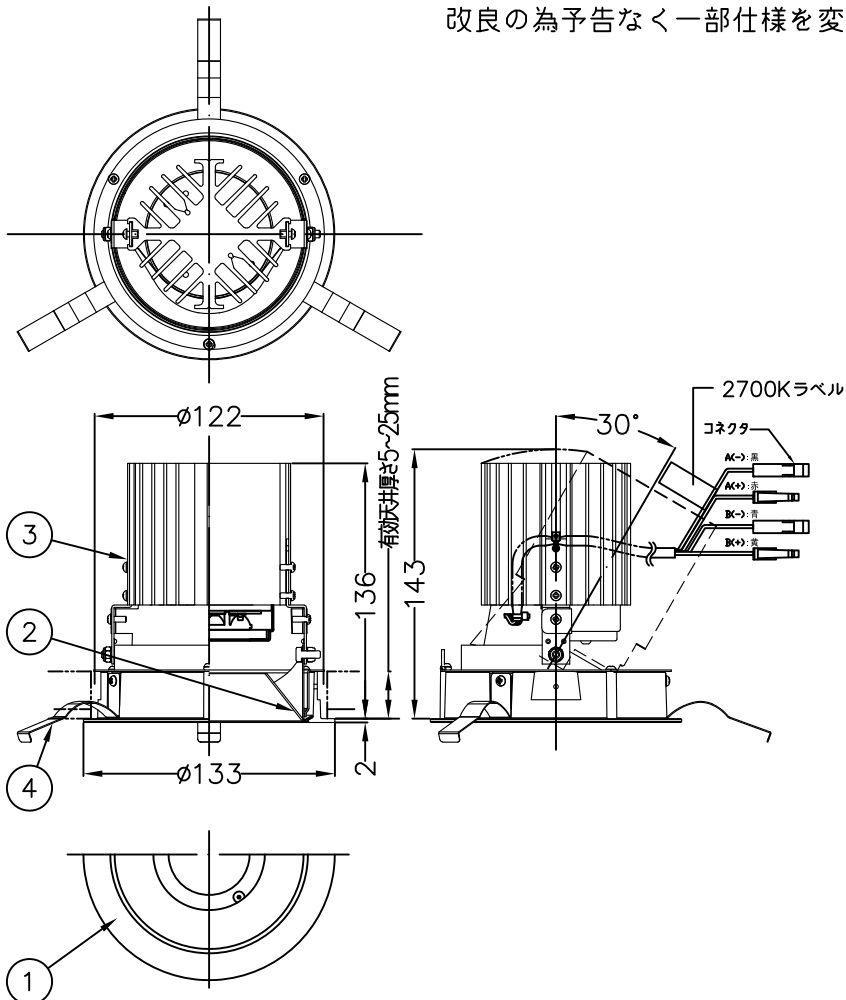

・被照射面との距離は0.3m以上離して下さい。

・最大接続台数はDALI1系統につき最大63アドレスまでです。

電源接続図 配線の極性 (+, -) または被覆色を確認し、必ず正しい組み合わせで接続してください。電源ユニット1台で適合灯具が1台接続可能です。

品名	配光	定格電圧 (V)	色温度 (K)	演色評価数 (Ra)	電源電圧 (V)	消費電力 (W)※	入力電流 (A)
DD-3625	ミディアム (30°)	100~242	電球色相当 (2700K)	85	100~242	15.9	0.16 (100V)
DD-3626	ワイド (42°)		昼白色相当 (5000K)				0.08 (200V)
							0.07 (242V)