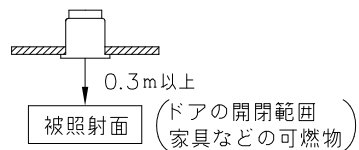

・被照射面との距離は0.3m以上離して下さい。

・最大接続台数はDALI1系統につき最大63アドレスまでです。

電源接続図 配線の極性 (+, -) または被覆色を確認し、必ず正しい組み合わせで接続してください。電源ユニット1台で適合灯具が1台接続可能です。

品名	配光	定格電圧 (V)	色温度 (K)	演色評価数 (Ra)	電源電圧 (V)	消費電力 (W)※	入力電流 (A)
DD-3625	ミディアム (30°)	100~242	電球色相当 (2700K)	85	100~242	15.9	0.16 (100V)
DD-3626	ワイド (42°)		昼白色相当 (5000K)				0.08 (200V)
							0.07 (242V)