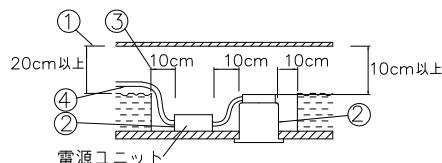

・被照射面との距離は0.3m以上離して下さい。

・最大接続台数はDALI1系統につき最大63アドレスまでです。

電源接続図 配線の極性 (+, -) または被覆色を確認し、必ず正しい組み合わせで接続してください。電源ユニット1台で適合灯具が1台接続可能です。

品名	配光	定格電圧 (V)	色温度 (K)	演色評価数 (Ra)	電源電圧 (V)	消費電力 (W)※	入力電流 (A)
DD-3625	ミディアム (30°)	100~242	電球色相当 (2700K)	85	100~242	15.9	0.16 (100V)
DD-3626	ワイド (42°)		昼白色相当 (5000K)				0.08 (200V)
							0.07 (242V)