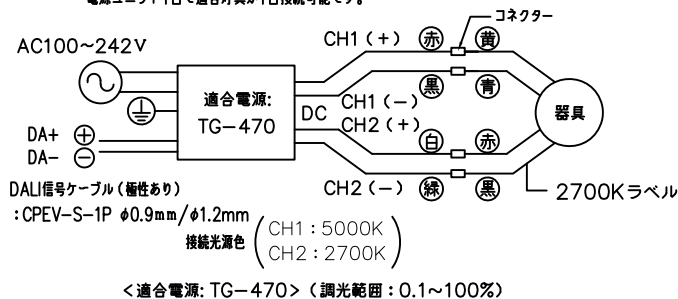

・被照射面との距離は0.3m以上離して下さい。

・最大接続台数はDALI1系統につき最大63アドレスまでです。

電源接続図 配線の極性 (+, -) または被覆色を確認し、必ず正しい組み合わせで接続してください。電源ユニット1台で適合灯具が1台接続可能です。

品名	配光	定格電圧 (V)	色温度 (K)	演色評価数 (Ra)	電源電圧 (V)	消費電力 (W)※	入力電流 (A)
DD-3625	ミディアム (30°)	100~242	電球色相当 (2700K)	85	100~242	15.9	0.16 (100V)
DD-3626	ワイド (42°)		昼白色相当 (5000K)				0.08 (200V)
							0.07 (242V)