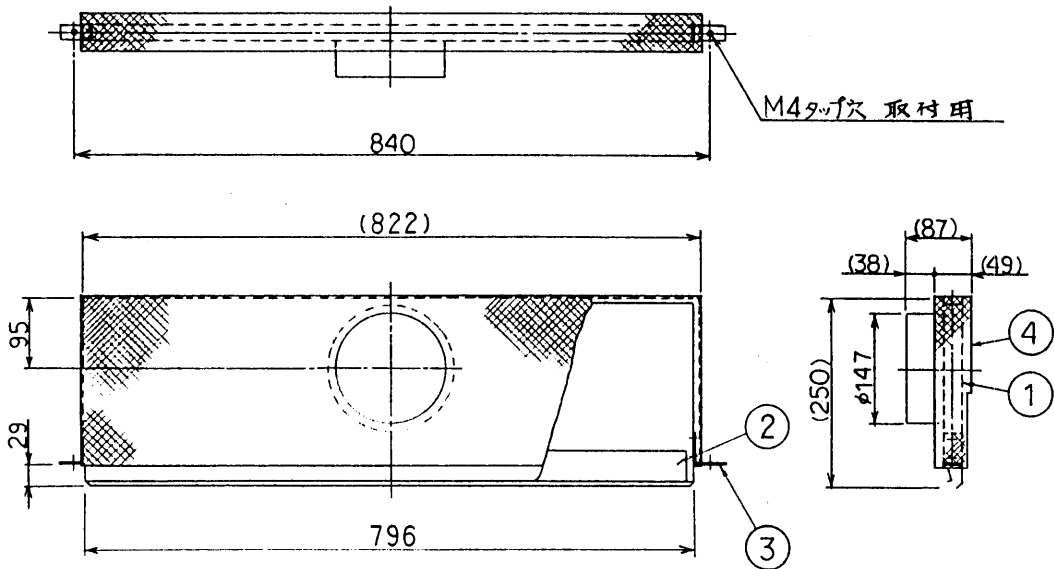

⚠ 安全に関するご注意

- ・一般屋内器具です。浴室、風除室、出入り口付近の湿度の高い場所では使用しないでください。故障や結露の原因となります。

〈使用上のご注意〉

- ・当社器具専用コネクタです。他メーカーの器具に使用しないでください。故障の原因や、適性な性能が得られない場合があります。

単位 mm
第三角法

エアサプライデータ 45°方向 (等温風速)

風量	静圧	ノイズ	到達距離 m			拡幅 m
			0.75m/s	0.50m/s	0.25m/s	
100	1.1	25	---	---	1.8	1.7
125	1.7	29	---	---	3.6	2.6
150	2.5	33	---	0.7	4.2	2.9
175	3.4	37	---	1.9	4.5	3.0
200	4.4	40	0.5	2.6	4.7	3.1
225	5.6	44	1.3	3.1	4.8	3.2
250	6.9	47	1.9	3.4	4.9	3.2
275	8.3	51	2.4	3.7	5.0	3.3
300	9.9	58	2.7	3.9	5.1	3.3

注意 0.75 0.5 0.25 は末端風速を示す。
拡幅は0.25m/sの時を示す。

4	断熱材	1	グラスウール・アルミシート貼
3	取付金具	2	SPC t1.2
2	方向調整ルバ	1	SPC パンチング
1	本体	1	SPC t0.6
記号	部品名	個数	仕様

NOTE: ①風量の調整は出来ません。
②器具へ取付後、風向調整ルーバーを開いて下さい。
③器具との固定は、付属のM4ネジで受具に止めて下さい。

型番	SAC-800PU 全係添付		
品名	エアコネクタ/適合器種: エアバルⅢ・バラバップレⅠ マスクライン		
重量 kg	2.6	図番	00565A
個数		製造	yamada