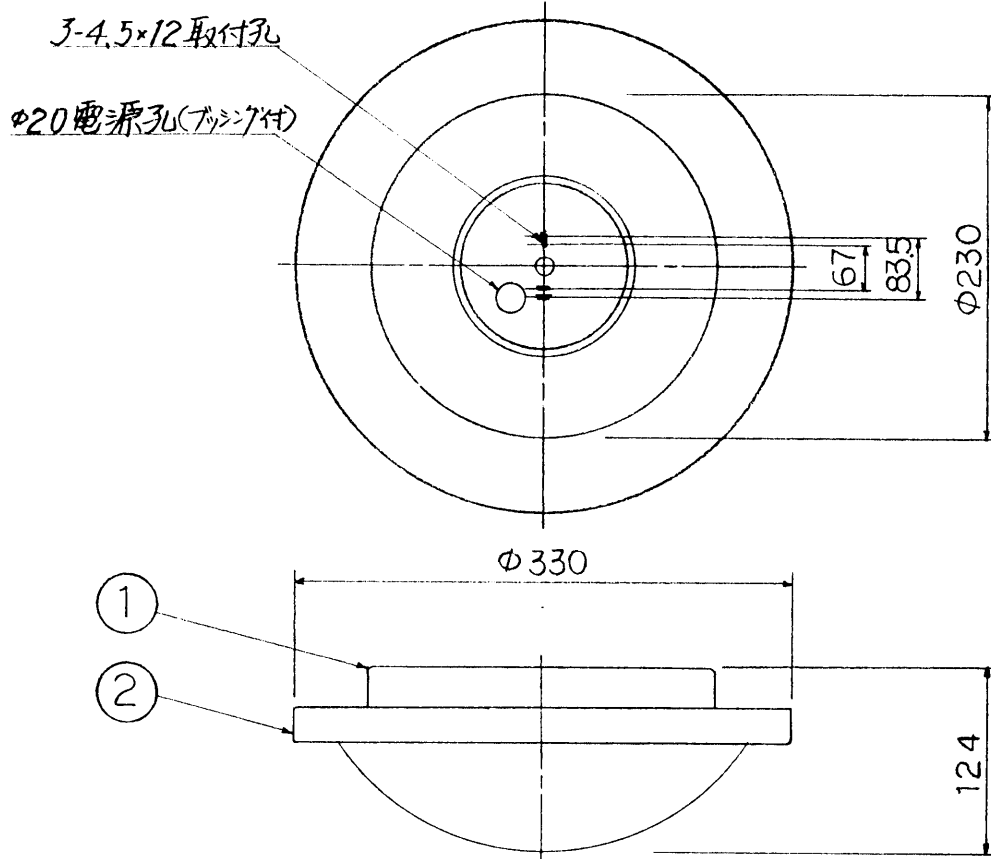

改良のため予告なく1部仕様を変更する場合がありますので御容赦願います。

6					特記		件名
5					器具重量	2.5 kg	品名 E17 KrF100w × 1 直付灯
4					検印	製図	品番 LE-2712
3							
2	70-7"	ガラス	1	乳白・消し			
1	本体	SPC1.0	1	白色塗装	小出	清末	 yamada
記号	部品名	材質	数量	仕上			