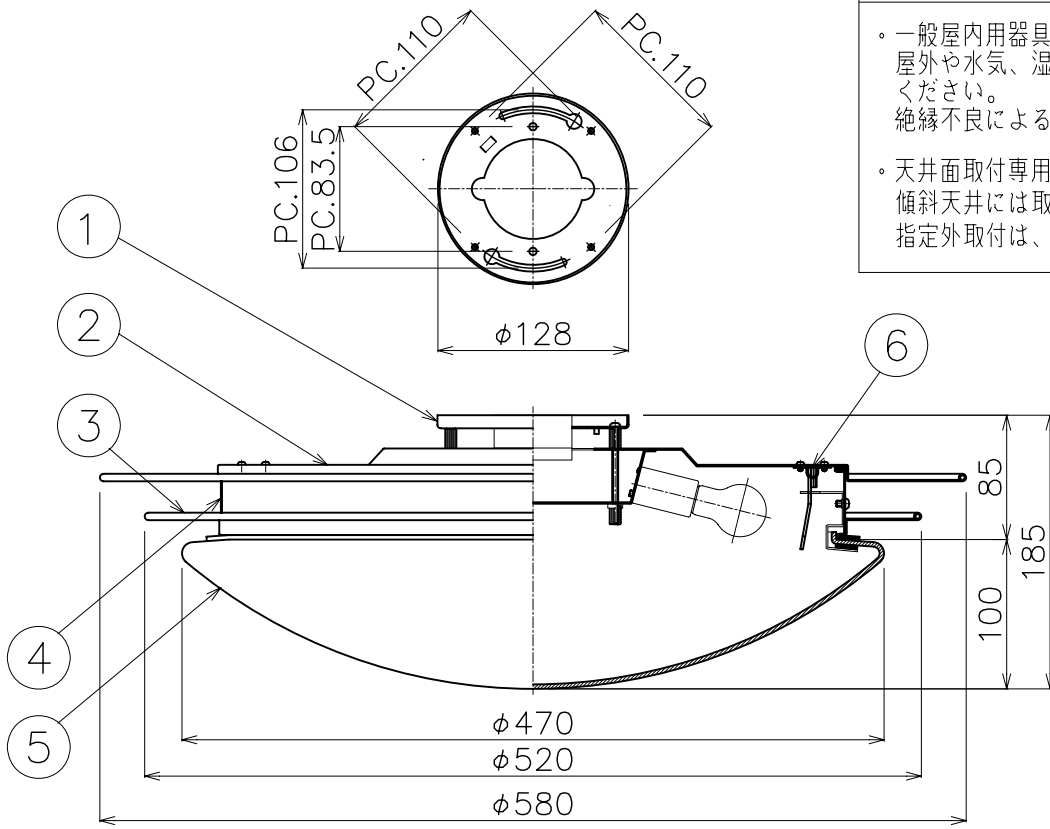

改良のため予告なく1部仕様を変更する場合がありますので御容赦願います。

 安全に関するご注意

- ・一般屋内用器具です。
屋外や水気、湿気のある所では使用しないでください。
絶縁不良による感電の原因となります。
- ・天井面取付専用器具です。
傾斜天井には取付けないでください。
指定外取付は、落下の原因となります。

6	Vバネ	SUS	2	生地	特記	簡易取付型 簡易防虫型	件名
5	セード	乳白ガラス	1	消し			
4	本体	SPC(ポリプロ)	1	白色塗装半艶	器具重量	5.2Kg	品名 E17 PSクリプトンランプ(枠付) 60W×4灯 直付灯
3	フレームB	SPC	1	白色塗装半艶			
2	フレームA	SPC	1	白色塗装半艶	検印	製図	品番 LE-2912
1	取付板	SPC	1	白色塗装半艶	福島	Aruga	
部番	部品名	材質	数量	仕上			