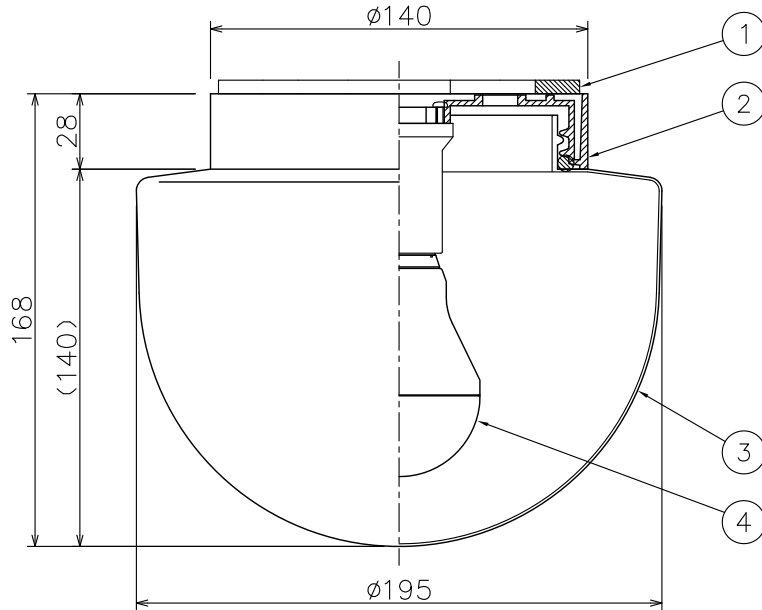

改良の為予告なく一部仕様を変更する場合がありますので御容赦願います。

△安全に関するご注意

- ・凹凸のある面には取り付けないでください。
  防水性が損なわれ、感電や漏電事故の原因となります。
- ・腐食性の強い蒸気が発生する場所では使用しないでください。
  サビ、変色の原因となります。
- ・サウナへの使用
  器具の破壊による怪我や漏電、感電事故の原因となります。

＜使用上のご注意＞

- ・LEDにはバラつきがあり同一ランプでも発光色、明るさが器具ごとに異なる場合がございます。ご了承ください。
- ・調光器との併用はしないでください。
- ・赤外線リモコンを採用したテレビなどの近くで点灯すると、誤動作することがあります。
- ・適合ランプ以外は使用しないでください。

品名	適合ランプ	色温度 (K)	演色評価数 (Ra)	定格電圧 (V)	周波数 (Hz)	入力電流 (A)	消費電力 (W)	定格光束 (lm)	固有エネルギー消費効率 (lm/W)	台数	記号
LD-2940-N	LDA6N-H/60W (東芝)	昼白色相当 (5000K)	83	100	50/60	0.101	6.1	607	99.4		
LD-2940-L	LDA7L-H/60W (東芝)	電球色相当 (2700K)				0.113	7.0		86.7		

H28.11 ランプ変更
H27.09 ランプ変更
H24.03 ランプ変更

記号	部品名	材質	数量	仕上	特記	器具質量	検印	製図	件名	品名		
6					防雨・防湿型 天井・壁付兼用型	0.4 kg	福島	開部	ランプ	E26 LED電球 6.1W×1/7.0W×1 直付灯		
5											品名	LD-2940-N/L
4	LED電球		1	別表参照								
3	グローブ	PC	1	乳白								
2	本体	PP	1	白色								
1	パッキン	EPT t5	1	黒色