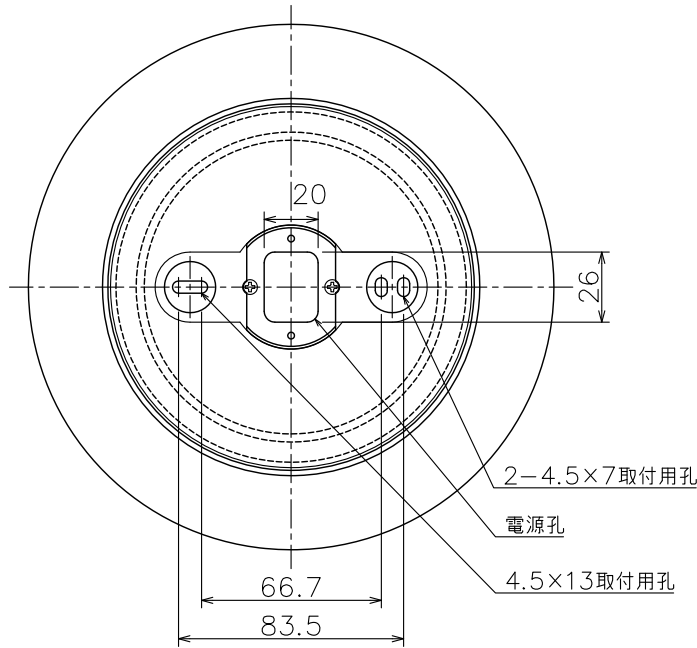

改良の為予告なく一部仕様を変更する場合がありますので御容赦願います。

△安全に関するご注意

- ・凹凸のある面には取り付けないでください。
  防水性が損なわれ、感電や漏電事故の原因となります。
- ・腐食性の強い蒸気が発生する場所では使用しないでください。
  サビ、変色の原因となります。
- ・サウナへの使用
  器具の破壊による怪我や漏電、感電事故の原因となります。

＜使用上のご注意＞

- ・LEDにはバラつきがあり同一ランプでも発光色、明るさが器具ごとに異なる場合がございます。ご了承ください。
- ・調光器との併用はしないでください。
- ・赤外線リモコンを採用したテレビなどの近くで点灯すると、誤動作することがあります。
- ・適合ランプ以外は使用しないでください。

品名	適合ランプ	色温度 (K)	演色評価数 (Ra)	定格電圧 (V)	周波数 (Hz)	入力電流 (A)	消費電力 (W)	定格光束 (lm)	固有エネルギー消費効率 (lm/W)	台数	記号
LD-2940-N	LDA6N-H/60W (東芝)	昼白色相当 (5000K)	83	100	50/60	0.101	6.1	607	99.4		
LD-2940-L	LDA7L-H/60W (東芝)	電球色相当 (2700K)				0.113	7.0		86.7		

H28.11 ランプ変更
H27.09 ランプ変更
H24.03 ランプ変更

記号	部品名	材質	数量	仕上	特記	器具質量	検印	製図	件名	品名		
6					防雨・防湿型 天井・壁付兼用型	0.4 kg	福島	開部	ランプ	E26 LED電球 6.1W×1/7.0W×1 直付灯		
5											品名	LD-2940-N/L
4	LED電球		1	別表参照								
3	グローブ	PC	1	乳白								
2	本体	PP	1	白色								
1	パッキン	EPT t5	1	黒色