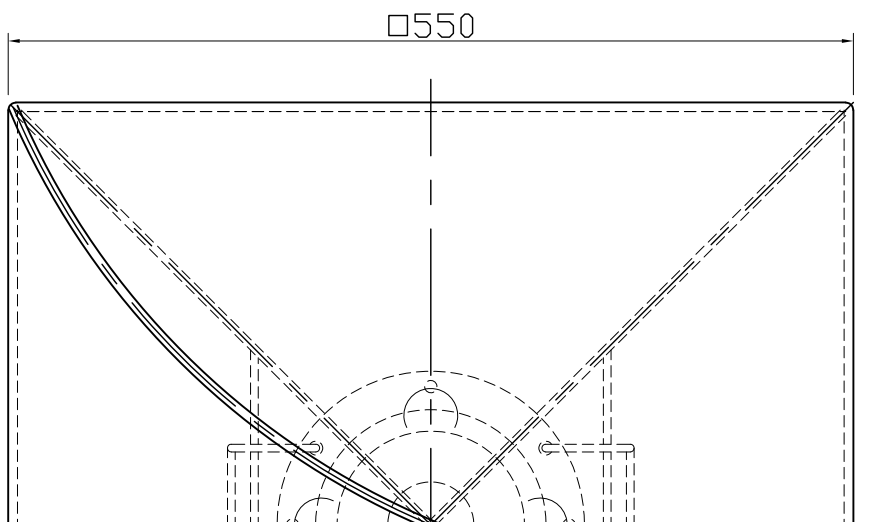

品名	適合ランプ	色温度 (K)	演色評価数 (Ra)	定格電圧 (V)	周波数 (Hz)	入力電流 (A)	消費電力 (W)	定格光束 (lm)	固形エネルギー消費効率 (lm/W)
LD-2962-L	No.292AL	電球色相当 (2700K)	94	100	50/60	0.3	17.6	1678	95.3

2023.05 ランプ仕様変更

照明器具の消費電力はJIS C 8105-3の試験方法による。

記号	部品名	材質	数量	仕上	特記	簡易取付型	件名
6	アーム	SB	1	白色塗装	器具質量	1.8 kg	ランプ E17 LED電球 4.4W(電球色)×4 直付灯
5	骨組み	SB	1	白色塗装			
4	シェード	不織布	1		検印	製図	品名 LD-2962-L
3	フレンジ	SPC t0.8	1	白色塗装	福島	片山	
2	引掛けシーリング	樹脂	1				yamada
1	取付板	SPC t1.0	1	クロメート			