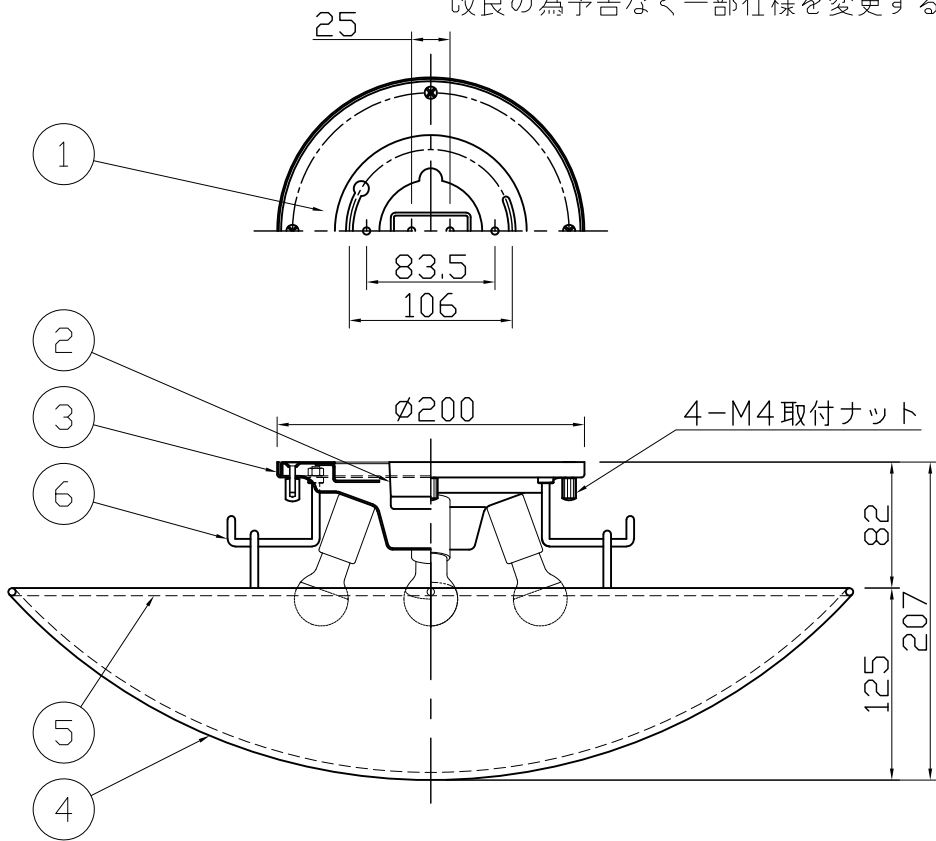

改良の為予告なく一部仕様を変更する場合がありますので御容赦願います。

⚠安全に関するご注意

- ・一般屋内用器具です。
屋外や水気、湿気のある所では使用しないでください。
絶縁不良による感電の原因となります。
- ・天井面取付け専用器具です。
壁面などの天井以外の場所や傾斜天井には取付けないでください。
指定外取付けは、落下の原因となります。

＜使用上のご注意＞

- ・LEDにはバラつきがあり同一商品でも発光色、明るさが器具ごとに異なる事がございます。ご了承下さい。
- ・調光器との併用はしないでください。
- ・赤外線リモコンを採用したテレビなどの近くで点灯すると誤動作することがあります。
- ・適合ランプ: No.292AL(LDA4L-G-E17/R90)

品名	適合ランプ	色温度 (K)	演色評価数 (Ra)	定格電圧 (V)	周波数 (Hz)	入力電流 (A)	消費電力 (W)	定格光束 (lm)	固形エネルギー消費効率 (lm/W)
LD-2962-L	No.292AL	電球色相当 (2700K)	94	100	50/60	0.3	17.6	1678	95.3

2023.05 ランプ仕様変更

照明器具の消費電力はJIS C 8105-3の試験方法による。

記号	部品名	材質	数量	仕上	特記	簡易取付型	件名
6	アーム	SB	1	白色塗装	器具質量	1.8 kg	ランプ E17 LED電球 4.4W(電球色)×4 直付灯
5	骨組み	SB	1	白色塗装			
4	シェード	不織布	1		検印	製図	品名 LD-2962-L
3	フレンジ	SPC t0.8	1	白色塗装	福島	片山	
2	引掛けシーリング	樹脂	1				yamada
1	取付板	SPC t1.0	1	クロメート			