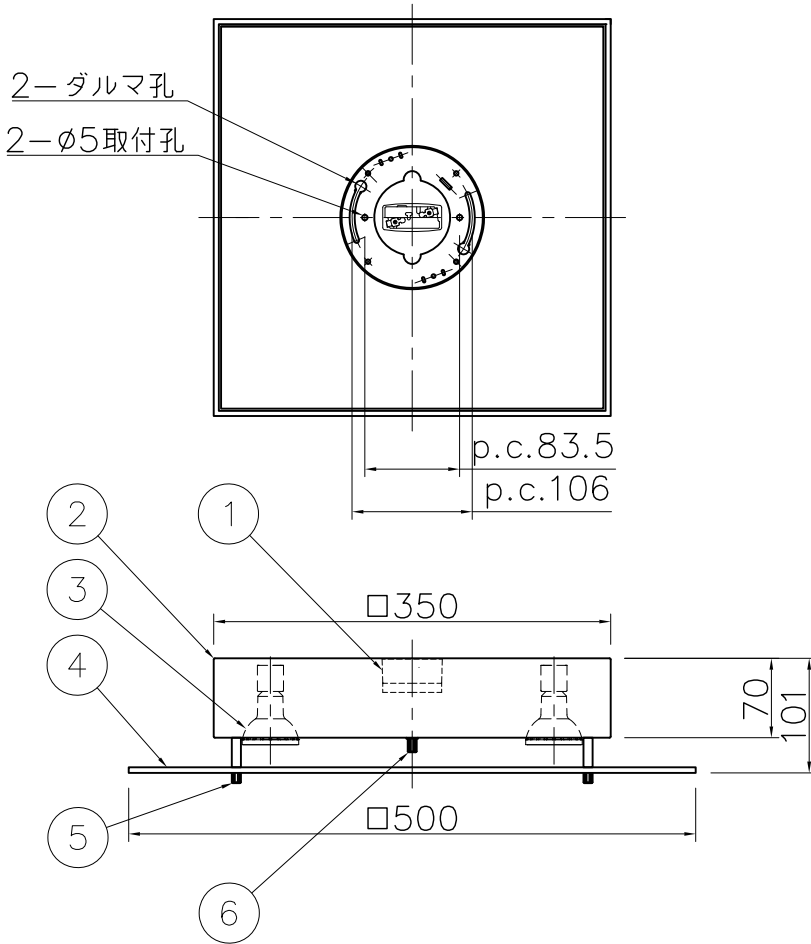

改良の為予告なく一部仕様を変更する場合がありますので御容赦願います。

▲安全に関するご注意

- ・一般屋内用器具です。屋外や水気、湿気のある所では使用しないでください。絶縁不良による感電の原因となります。
- ・天井面取付け専用器具です。傾斜天井には取付けしないでください。指定外取付けは、落下の原因となります。

<使用上の注意>

- ・LEDにはバラつきがあり同一商品でも発光色、明るさが器具ごとに異なる場合がございます。
- ・調光器との併用はできません。別途ご相談ください。

<適合ランプ>

No,278F (LDR6L-M-E11/B/R90)