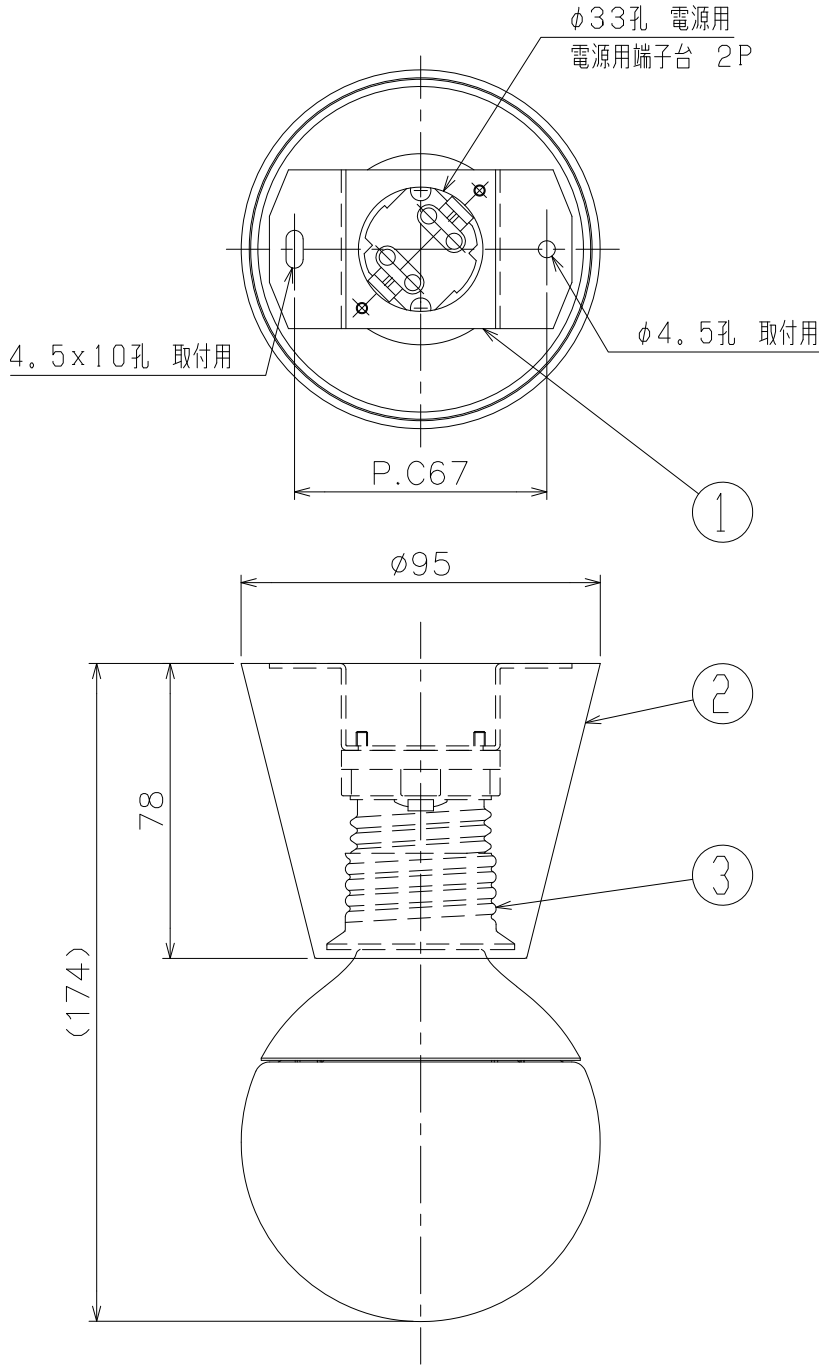

改良の為予告なく一部仕様を変更する場合がありますので御容赦願います。

⚠ 安全に関する御注意

- 一般用屋内器具です。
屋外や水気、湿気のある所では使用しないでください。
絶縁不良による感電の原因となります。
- 天井取付け専用器具です。
指定外取付けは落下の原因となります。

＜使用上の注意＞

- LEDにはバラつきがあり同一商品でも発光色、明るさが器具ごとに異なる場合がございます。ご了承ください。
- 調光器との併用はしないでください。
- 赤外線リモコンを採用したテレビなどの近くで点灯すると誤動作することがあります。
- 適合ランプ以外は使用しないでください。
- 適合ランプ：No. 256D (LDG8L-G)

品名	色温度(K)	演色評価数(Ra)	定格電圧(V)	周波数(Hz)	入力電流(A)	消費電力(W)	定格光束(lm)	固有エネルギー消費効率(lm/W)
LD-2997-L	電球色相当(2700K)	80	100	50/60	0.14	8.0	700	87.5

R3.10 文言修正
R3.05 ランプ仕様変更
H30.02 ランプ仕様変更

照明器具の消費電力はJIS C 8105-3の試験方法による。

7										
6										
5										
4										
3	ソケットリング	ALP	1	ヘアライン						
2	カバー	ガラス	1	乳白ガラス(消し)						
1	取付板	SGC	1							
記号	部品名	材質	数量	仕上						
					特記	天井付専用	件名	ランプ		
					器具質量	0.5 kg	E26 LED電球 8.0W(電球色)×1 直付灯			
					検印	製図	品名 LD-2997-L			
					福島	片山				