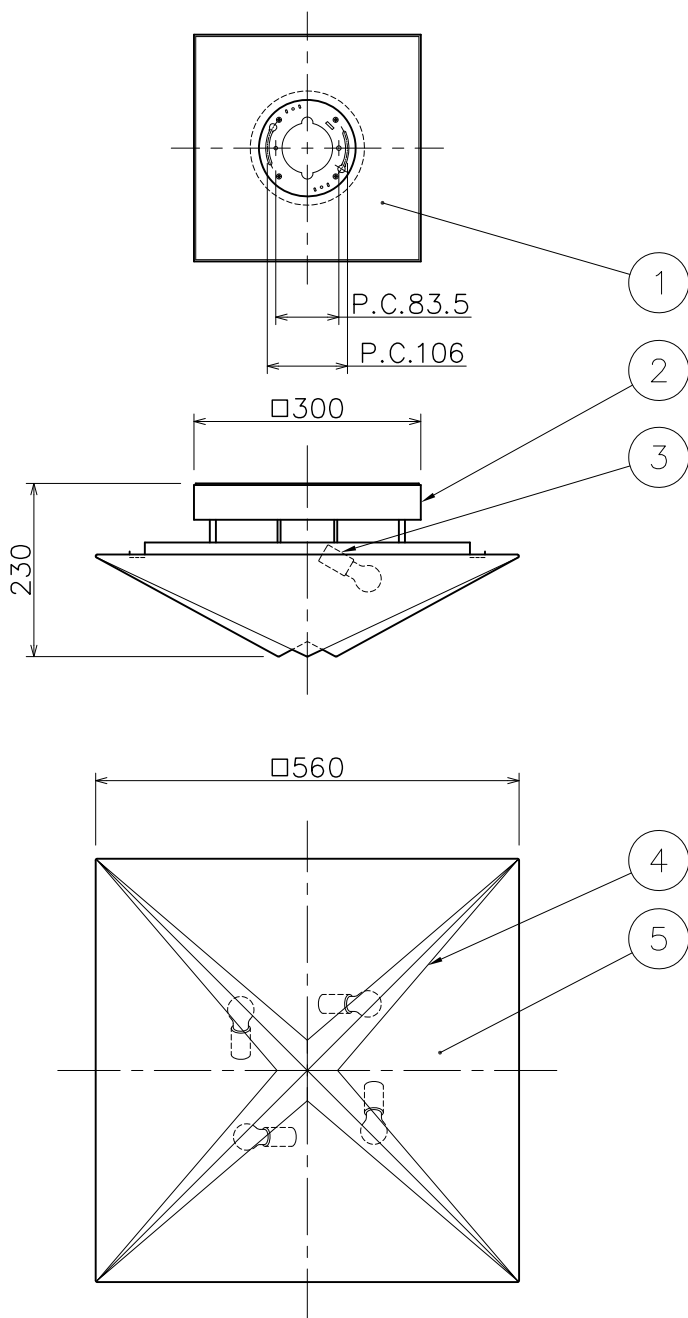

改良の為予告なく一部仕様を変更する場合がありますので御容赦願います。

安全に関するご注意

- 一般屋内用器具です。  
屋外や水気、湿気のある所では使用しないでください。  
絶縁不良による感電の原因となります。
- 天井面取付け専用器具です。  
傾斜天井には取付けないでください。  
指定外取付けは、落下の原因となります。

＜使用上の注意＞

- LEDにはバラつきがあり同一商品でも発光色、明るさが器具ごとに異なる場合がございます。ご了承ください。
- 調光器との併用はしないでください。
- 赤外線リモコンを採用したテレビなどの近くで点灯すると誤動作することがあります。
- 適合ランプ以外は使用しないでください。
- 適合ランプ：No. 252BL (LDA4L-H-E17/2)

品名	色温度(K)	演色評価数(Ra)	定格電圧(V)	周波数(Hz)	入力電流(A)	消費電力(W)	定格光束(lm)	固有エネルギー消費効率(lm/W)
LD-5316-L	電球色相当(2700K)	80	100	50/60	0.28	14.8	1089	73.5

• カバー取付方法は、落とし込み式です。

2021.02 ランプ仕様変更

照明器具の消費電力はJIS C 8105-3の試験方法による。

記号	部品名	材質	数量	仕上	特記	器具重量	検印	製国	件名
6					簡易取付型 天井付専用型	4.7 kg	福島	開部	品名
5	カバー	和紙	1	生地	品名				
4	カバーフレーム	SB	1set	ユニクロメッキ					E17 LED電球 3.7W ×4 直付灯
3	ソケット	磁器	4	E17					品番
2	本体	SPC t0.6	1	茶色塗装					LD-5316-L
1	取付板	SPC t1.0	1	茶色塗装					