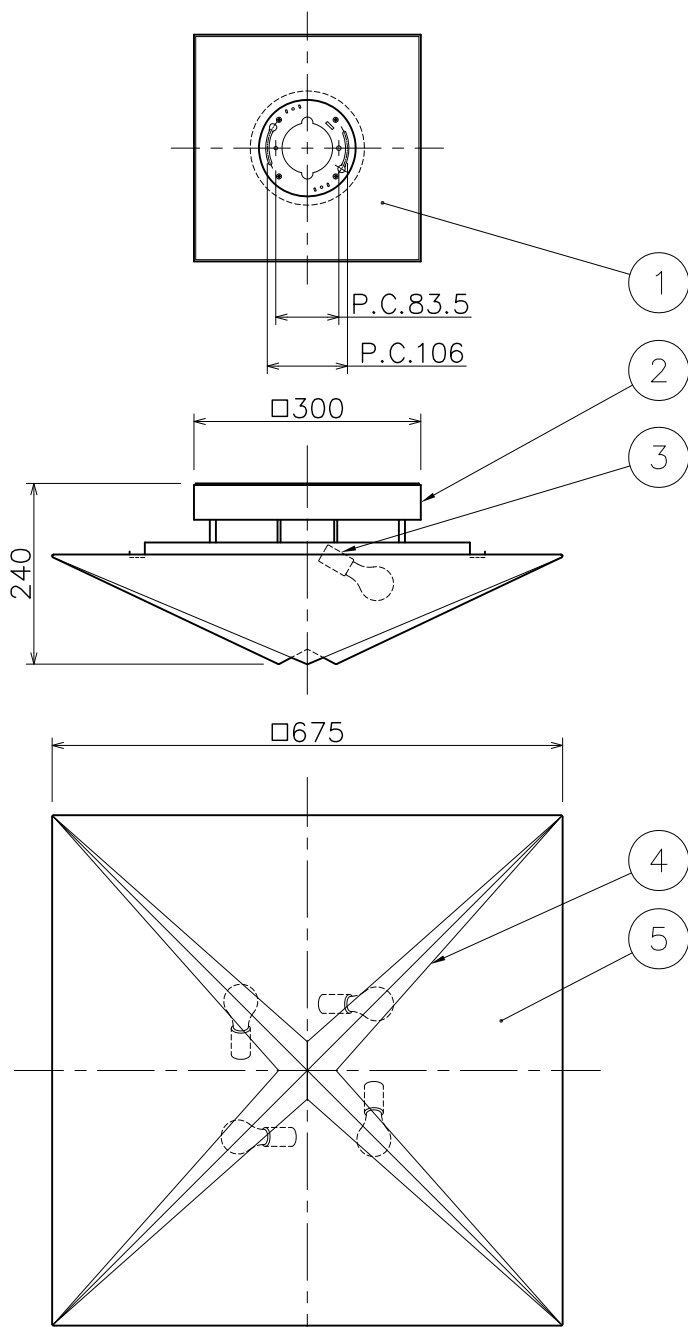

品名	色温度(K)	演色評価数(Ra)	定格電圧(V)	周波数(Hz)	入力電流(A)	消費電力(W)	定格光束(lm)	固有エネルギー消費効率(lm/W)
LD-5317-L	電球色相当(2700K)	80	100	50/60	0.28	14.8	1089	73.5

• カバー取付方法は、落とし込み式です。

2021.02 ランプ仕様変更

照明器具の消費電力はJIS C 8105-3の試験方法による。

記号	部品名	材質	数量	仕上	特記	器具重量	検印	製造国	件名
6					簡易取付型 天井付専用型	4.9 kg	福島	開部	品名
5	カバー	和紙	1	生地					E17 LED電球 3.7W ×4 直付灯
4	カバーフレーム	SB	1set	ユニクロメッキ					品番
3	ソケット	磁器	4	E17					LD-5317-L
2	本体	SPC t0.6	1	茶色塗装					yamada
1	取付板	SPC t1.0	1	茶色塗装					