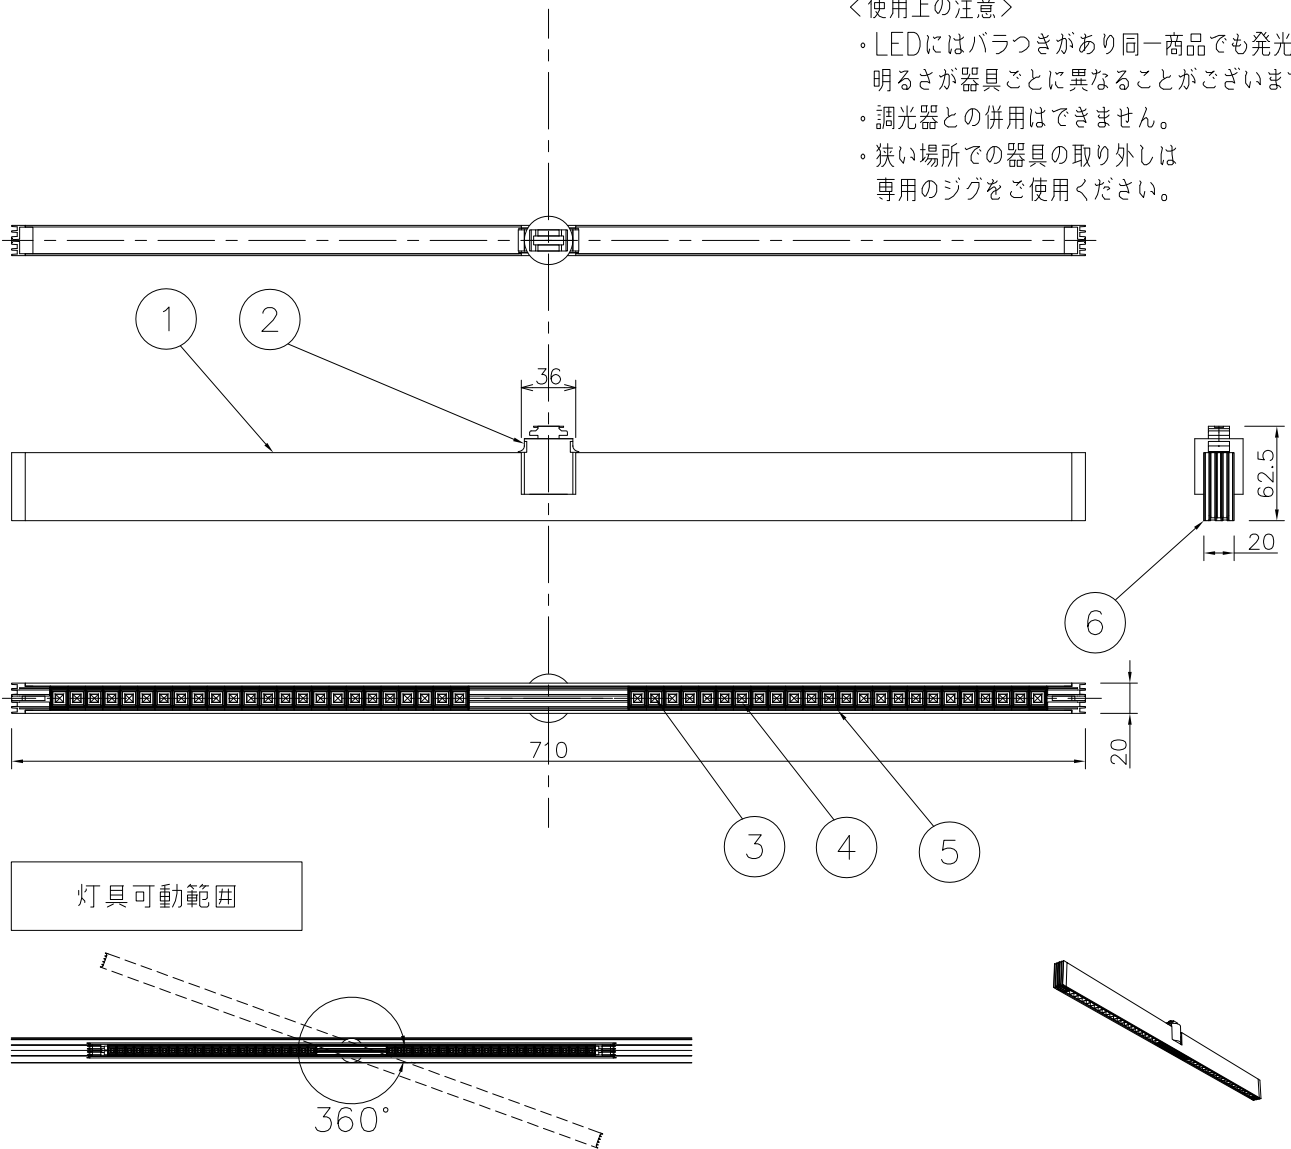

＜使用上の注意＞

- ・LEDにはバラつきがあり同一商品でも発光色、明るさが器具ごとに異なる場合がございます。
- ・調光器との併用はできません。
- ・狭い場所での器具の取り外しは専用のジグをご使用ください。

灯具可動範囲

360°

品名	色温度 (K)	演色評価数 (Ra)	定格電圧 (V)	周波数 (Hz)	入力電流 (A)	消費電力 (W)	定格光束 (lm)	固有エネルギー消費効率 (lm/W)
LD-5320-W/L	白色相当 (4000K)	83	100	50/60	0.36	20.4	1880	92.2
	電球色相当 (3000K)	83	100	50/60	0.36	20.4	1767	86.6

照明器具の消費電力はJIS C 8105-3の試験方法による。

記号	部品名	材質	数量	仕上	特記	電源電圧100V ダクトタイプ	件名
6	サイドカバー	樹脂	2	黒色	器具質量	0.8 kg	ランプ
5	反射板	樹脂	2	黒色			LED20.4W×1 ベースライト
4	レンズ	樹脂	2	クリア	検印	製図	品名
3	LED基板		2		栗原	昆野	LD-5320-W・LD-5320-L
2	ダクトプラグ	樹脂	1	黒色			yamada
1	本体	アルミ	1	黒アルマイト仕上げ			