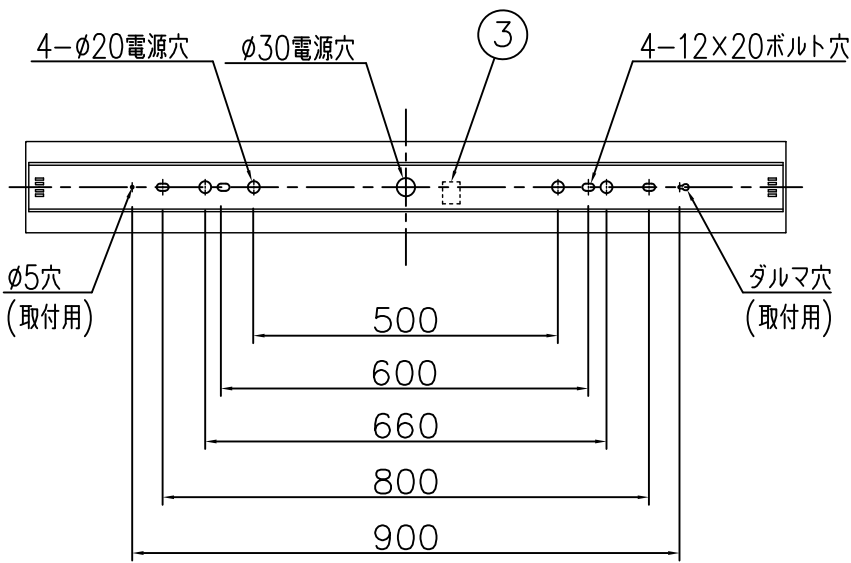

改良の為予告なく1部仕様を変更する場合がありますので御容赦願います。

△ 安全に関するご注意

- ・一般屋内用器具です。屋外や水気、湿気のある所では使用しないでください。絶縁不良による感電、火災の原因となります。
- ・天井面取付け専用器具です。壁面・傾斜天井には取付ないでください。

＜施工上のご注意＞

- ・電源の送り容量は最大15Aです。
- ・適合電線はVVVFケーブルφ1.6, φ2.0単線です。
- ・5~35℃の周囲温度で使用してください。
- ・LEDにはバラつきがあり同一商品でも発光色、明るさが器具ごとに異なる事がございます。ご了承下さい。

＜使用上のご注意＞

- ・他の電気機器からの影響による電源電圧の変動によりちらつく事があります。予めご了承下さい。
- ・調光器を使用して電源操作を行うと一瞬明るくなる場合がありますが、故障等ではありません。