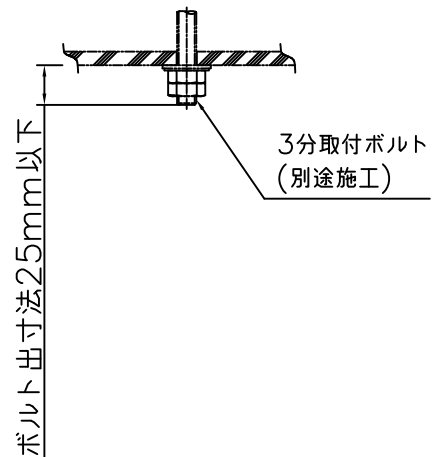

品名	色温度 (K)	演色評価数 (Ra)	定格電圧 (V)	周波数 (Hz)	入力電流 (A)	消費電力 (W)	定格光束 (lm)	固有エネルギー消費効率 (lm/W)
LD-5330-N	昼白色相当 (5000K)	83	100~242	50/60	0.415~0.184	41.4	6900	166.6

台数	記号

・1回路当りの最大接続台数は14台 (100V入力時)、28台 (100V入力時)、32台 (242V入力時) までです。
(調光未接続・定格15A配線器具ご使用時)

記号	部品名	材質	数量	仕上	特記	100~242V ボルト吊/木ネジ	件名
6							ランブ
5							LED41.4W×1 直付灯
4	カバー・光源ユニット		1	ポリカーボ成型品 (乳白)	器具質量	2.8 kg	品名
3	端子台	樹脂	1	15A-2P (アース付)	検印	製図	LD-5330-N 受注品
2	本体	SPC	1	白色塗装	福島	関根	
1	取付板	SPG	1	生地