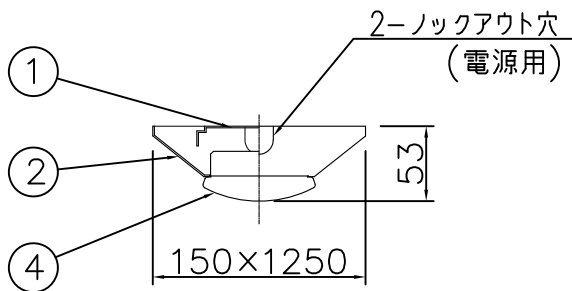

品名	色温度 (K)	演色評価数 (Ra)	定格電圧 (V)	周波数 (Hz)	入力電流 (A)	消費電力 (W)	定格光束 (lm)	固有エネルギー消費効率 (lm/W)
LD-5330-N	昼白色相当 (5000K)	83	100~242	50/60	0.415~0.184	41.4	6900	166.6

台数	記号

・1回路当りの最大接続台数は14台 (100V入力時)、28台 (100V入力時)、32台 (242V入力時) までです。
(調光未接続・定格15A配線器具ご使用時)

記号	部品名	材質	数量	仕上	特記	100~242V ボルト吊/木ネジ	件名
6							ランブ
5							LED41.4W×1 直付灯
4	カバー・光源ユニット		1	ポリカーボ成型品 (乳白)	器具質量	2.8 kg	品名
3	端子台	樹脂	1	15A-2P (アース付)	検印	製図	LD-5330-N 受注品
2	本体	SPC	1	白色塗装	福島	関根	
1	取付板	SPG	1	生地