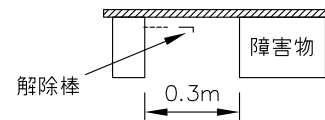

- ・当器具は取り外しの際に固定解除のため付属の解除棒を挿し込み、ロック解除の必要があります。そのため解除穴位置に方向性がありますので設計及び施工の際にはご注意ください。
- ・ロック解除穴と障害物の距離は0.3m以上離してください。

- ・1回路当りの最大接続台数(調光未接続・定格15A配線器具ご使用時)は30台までです。

取付ボルト出し寸法

天井取付板抑え 3分ボルト用 平ワッシャー (別途) 寸法: 外径 $\phi 20$ 以下