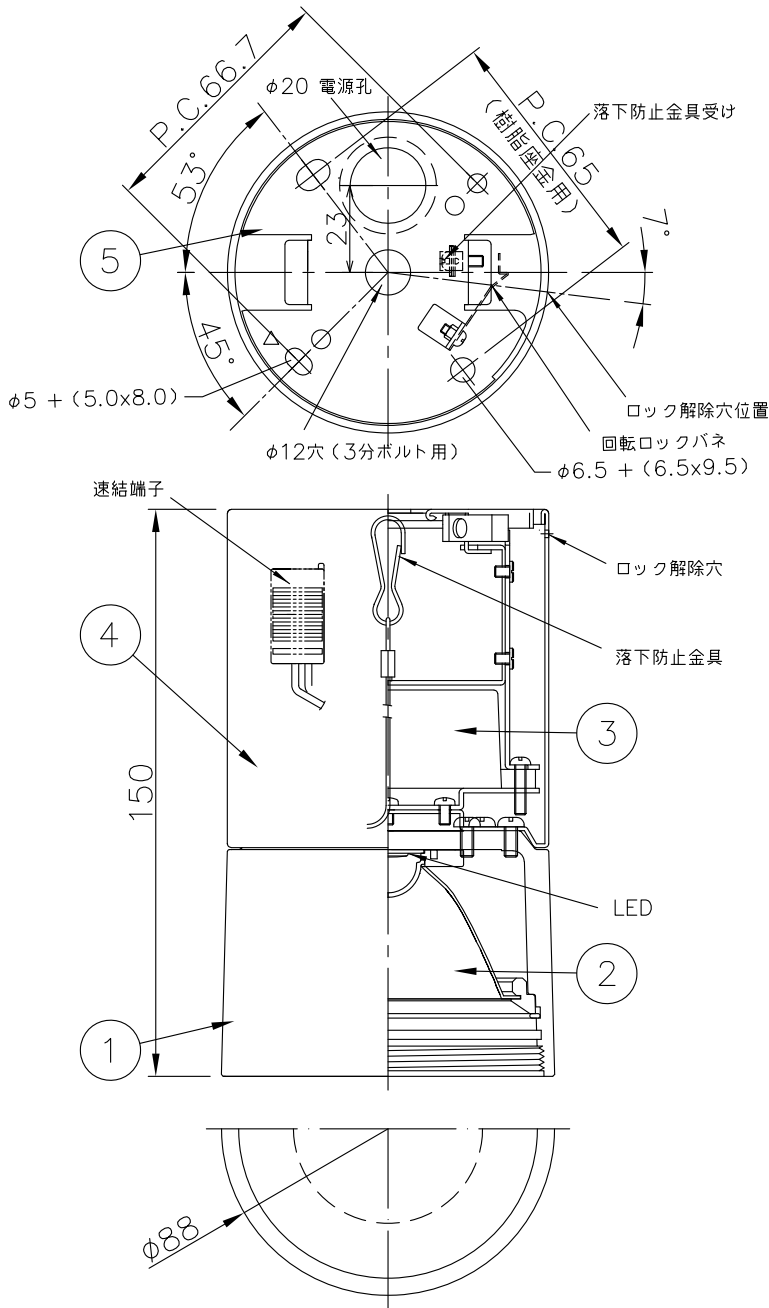

改良の為予告なく一部仕様を変更する場合がありますので御容赦願います。

△安全に関するご注意

- ・一般用屋内器具です。屋外や水気、湿気のある所では使用しないでください。絶縁不良による感電の原因となります。
- ・天井取付け専用器具です。壁面や傾斜天井、不安定な場所には取付ないでください。指定外取付けは落下の原因となります。

<施工上のご注意>

- ・LEDにはバラつきがあり同一商品でも発光色、明るさが器具ごとに異なる場合がございます。ご了承下さい。
- ・被照射面との距離は0.1m以上離してください。

- ・当器具は取り外しの際に固定解除のため付属の解除棒を挿し込み、ロック解除の必要があります。そのため解除穴位置に方向性がありますので設計及び施工の際にはご注意ください。
- ・ロック解除穴と障害物の距離は0.3m以上離してください。

- ・1回路当りの最大接続台数(調光未接続・定格15A配線器具ご使用時)は30台までです。

取付ボルト出し寸法

天井取付板抑え 3分ボルト用 平ワッシャー (別途) 寸法: 外径 $\phi 20$ 以下

<調光器適合表> (調光範囲: 3~100%)

調光器名称 (LUTRON社)	インターフェース名称	制御方式	定格電圧	1回路当たりの最大接続容量
グラフィックアイ QS	マルチパワーモジュール	位相制御	100V	20台まで
マエストロ (正位相)				
ディーバ (インターフェース操作用)				

※その他の適合調光器の接続については当社ホームページで最新情報をご確認ください。

品名	色温度 (K)	演色評価数 (Ra)	1/2照度角	定格電圧 (V)	周波数 (Hz)	入力電流 (A)	消費電力 (W)	定格光束 (lm)	固有エネルギー消費効率 (lm/W)
LD-5338-W	白色相当 (4000K)	83	45°	AC100V	50/60	0.18	18.1	1590	87.9
LD-5338-WW	温白色相当 (3500K)							1557	86.0
LD-5338-L	電球色相当 (3000K)							1512	83.5

R3.07 電源孔距離訂正

照明器具の消費電力はJIS C 8105-3の試験方法による。

記号	部品名	材質	数量	仕上	特記	器具質量	検印	製図	件名
6	天井取付板	鋼	1	生地	位相調光 (3~100%)	0.8 kg	福島	松田	光源
5	電源カバー	SPCC	1	黒色塗装					LD18.1W × 1 天井直付け灯
4	電源	樹脂	1					品名	
3	反射板	AIP	1	銀色鏡面仕上				LD-5338-W/WW/L	
2	本体	ADC	1	黒色塗装					
1									