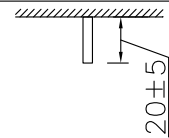

- ・当器具は取り外しの際に固定解除のため付属の解除棒を挿し込み、ロック解除の必要があります。そのため解除穴位置に方向性がありますので設計及び施工の際にはご注意ください。
- ・ロック解除穴と障害物の距離は0.3m以上離してください。

- ・1回路当りの最大接続台数(調光未接続・定格15A配線器具ご使用時)は30台までです。

取付ボルト出し寸法

天井取付板抑え 3分ボルト用 平ワッシャー (別途) 寸法: 外径 $\phi 20$ 以下