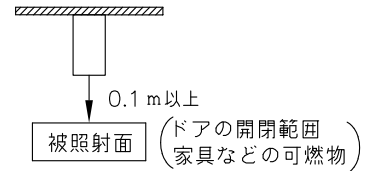

- ・当器具は取り外しの際に固定解除のため付属の解除棒を挿し込み、ロック解除の必要があります。そのため解除穴位置に方向性がありますので設計及び施工の際にはご注意ください。
- ・ロック解除穴と障害物の距離は0.3m以上離してください。

- ・1回路当りの最大接続台数(調光未接続・定格15A配線器具ご使用時)は30台までです。

取付ボルト出し寸法

天井取付板抑え 3分ボルト用 平ワッシャー (別途) 寸法: 外径 $\phi 20$ 以下